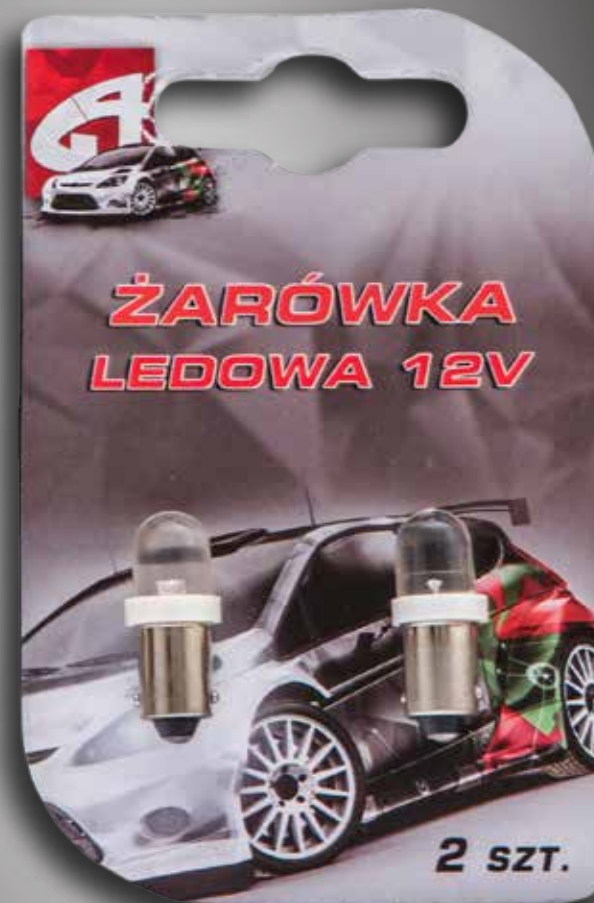

ŻARÓWKA LEDOWA 12V

NOWOŚĆ

NR ARTYK. 70-90

5 902596 705909