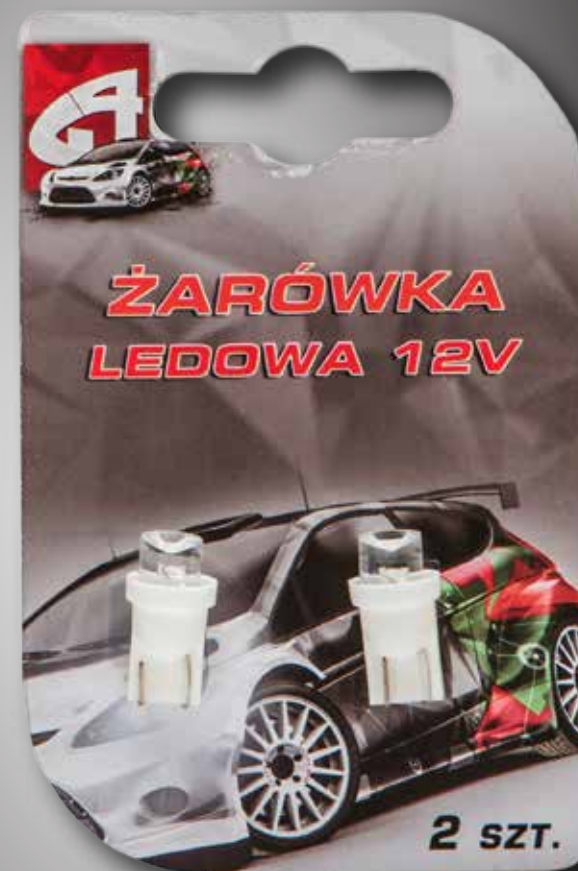

ŻARÓWKA LEDOWA 12V

NR ARTYK. 70-47

5 902596 705916