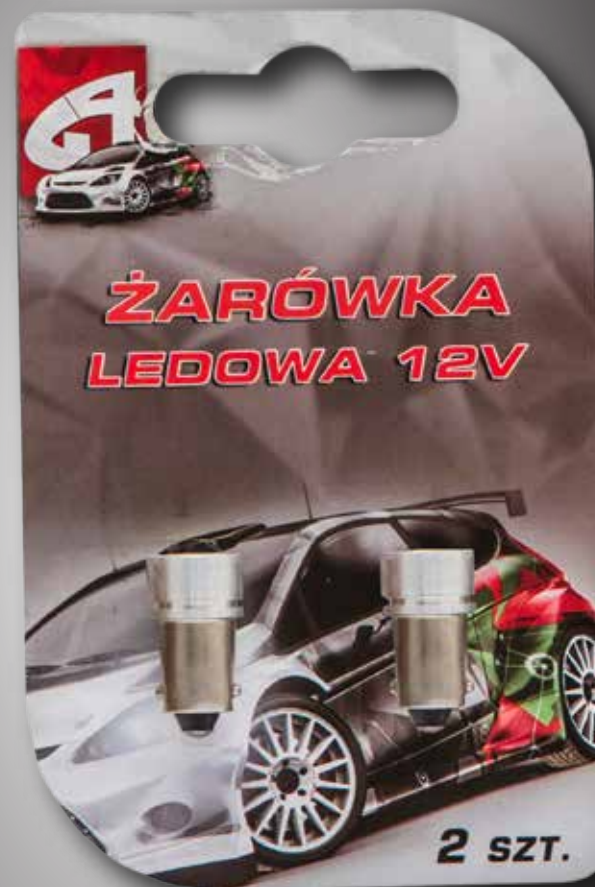

ŻARÓWKA LEDOWA 12V

NOWOŚĆ

NR ARTYK. 70-92