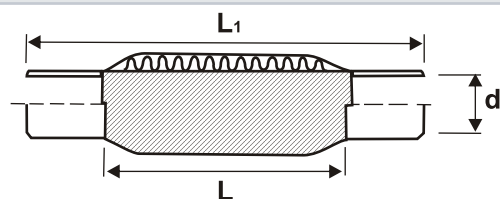

z rurami - mit Anschlussrohren - with pipes - avec tuyaux - con tubos - com tubos - с трубами

Złącza elastyczne

Inner Braid

Interlock

d	L	L₁	FA1 NR	FA1 NR
35	x 200	x 250 mm	435-250	
35	x 209	x 253 mm	435-253	
38	x 152	x 282 mm	438-282	VW438-282
38	x 200	x 330 mm	438-330	
40	x 94	x 274 mm	440-274	
42	x 150	x 272 mm	442-272	VW442-272
42	x 94	x 274 mm	442-274	
42	x 250	x 390 mm	442-390	VW442-390
45	x 110	x 150 mm	445-150	
45	x 165	x 272 mm	445-271	
45	x 140	x 272 mm	445-272	VW445-272
45	x 100	x 274 mm	445-274	
45	x 150	x 280 mm	445-280	
45	x 150	x 290 mm	445-291	
45	x 210	x 372 mm		VW445-372
45	x 200	x 340 mm	445-340	
45/51	x 150	x 364 mm	445-364	
45	x 250	x 390 mm	445-390	
48	x 115	x 160 mm	448-160	
48	x 150	x 272 mm	448-272	VW448-272
48	x 230	x 275 mm	448-275	
48	x 100	x 280 mm	448-280	
48	x 200	x 330 mm	448-330	
48	x 200	x 350 mm	448-350	
48	x 200	x 400 mm	448-400	
51	x 160	x 270 mm	450-270	VW450-272
51	x 100	x 280 mm	450-280	
51	x 155	x 315 mm	450-315	
51	x 200	x 340 mm	450-340	VW450-340
51	x 250	x 390 mm	450-390	VW450-390
52	x 100	x 240 mm	452-240	VW452-240
52	x 150	x 290 mm	452-290	
52	x 200	x 340 mm	452-340	
53	x 200	x 350 mm	453-350	
54	x 150	x 280 mm	455-280	VW455-280
54	x 105	x 285 mm	455-285	
54	x 200	x 330 mm	455-330	VW455-330
54	x 200	x 340 mm	455-340	
55	x 230	x 370 mm	455-370	
57	x 152	x 282 mm	457-282	
61	x 200	x 250 mm	460-250	
61	x 200	x 270 mm	460-270	VW460-270
61	x 120	x 300 mm	460-300