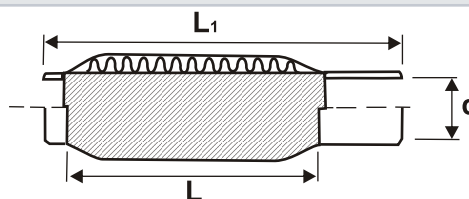

Złącza elastyczne

Flexrohre - Flexible pipes - Relations flexibles

Tubos flexibles de union - Tubos Flexíveis de ligação - Гофры

Złącza elastyczne		Inner Braid	Interlock
d	L	FA1 NR	FA1 NR
60	x 280 mm	360-280	VW360-280
64	x 100 mm	364-100	VW364-100
64	x 120 mm	364-120	
64	x 150 mm	364-150	
64	x 190 mm		VW364-190
64	x 200 mm	364-200	VW364-200
64	x 220 mm	364-220	
64	x 250 mm	364-250	
64	x 280 mm	364-280	
65	x 150 mm		VW365-150
65	x 200 mm		VW365-200
65	x 230 mm		VW365-230
65	x 250 mm		VW365-250
70	x 70 mm		VW370-070
70	x 150 mm	370-150	
70	x 200 mm	370-200	VW370-200
70	x 250 mm		VW370-250
75	x 110 mm	375-110	
75	x 150 mm	375-150	VW375-150
75	x 200 mm	375-200	VW375-200
75	x 250 mm	375-250	
80	x 200 mm		VW380-200
90	x 100 mm	390-100	
90	x 150 mm	390-150	
90	x 200 mm	390-200	VW390-200
102	x 150 mm	302-150	VW302-150
102	x 200 mm	302-200	VW302-200
102	x 250 mm	302-250	
105	x 300 mm	305-300	
108	x 200 mm		VW308-200
108	x 300 mm	308-300	VW308-300

z rurą - mit Anschlussrohr - with pipe - avec tuyau - con tubo - com tubo - с трубой

Złącza elastyczne			Inner Braid	Interlock
d	L	L₁	FA1 NR	FA1 NR
35/38	x 200	x 315 mm	435-315	
45	x 94	x 179 mm		VW445-179
45	x 200	x 270 mm	445-270	VW445-270
51	x 100	x 185 mm	450-185	VW450-185
51	x 190	x 275 mm	450-275	VW450-275
51	x 240	x 325 mm	450-325	VW450-325
53	x 242	x 327 mm	452-327	VW452-327