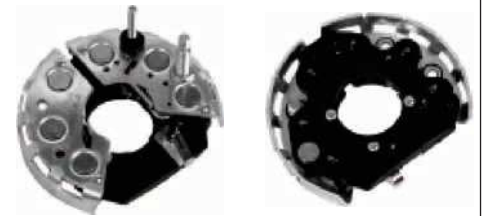

ARC0063

Cross: Bosch 1127320914
CARGO 133998, **MOBILETRON** RB-18H
O.D. 114, **I.D.** 36.70, **D+** 27.9, **D+thread** M5, **Diode Amp.** 35, **Diodes** 6
For: Bosch 0120488186, 0120488187, 1120488186,
1120488187, B120402578