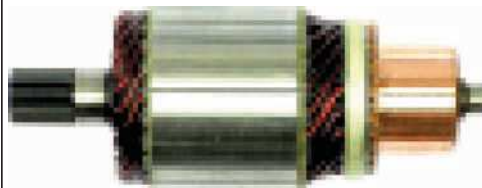

SA6011

Cross: Denso 028200-6250, 028200-6810
CARGO 136896, **ORME** IM3102, **AS-PL** UD00748SA
Number of teeth/splines 9, **Number of slots** 21, **L.** 128.5, **O. D.** 49, **Power** 1.4, **Voltage** 12
For: Denso 2280006173, 1280009880, 2280006250, 1280009890, 2280006280, 2280000220, 2280006281, 2280000410, 2280006283, 2280000440, 2280007140 ...