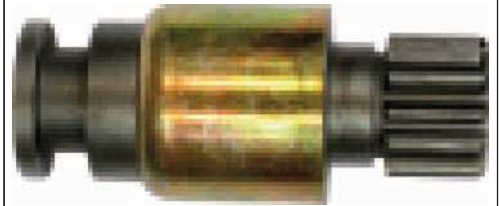

SD3003

Cross: Valeo 059390, 589173, NE155
CARGO 131343, **GHIBAUDI** 2672, **VISNOVA** 06-46-61
No./teeth 12, No./splines 6, L. 151, O.D. 1 46.7, I.D. 20
For: Valeo D15E14, D15E15, D15E19, D15E21, D15E22, D15E23, D15E24, D15E24T, D15E27, D15E27T, D15E28, D15E28T, D15E29, D15E29T ...