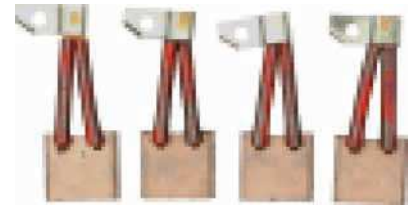

## MASX23-24

**Cross:** Magneti Marelli 72162403, 72162404  
**CARGO** MASX23-244, IKA 0.1669.1, MASX23-24  
**Voltage** 12, **T.** 10.00, **W.** 25.00, **H.** 23.00  
**For:** Magneti Marelli 63216852, 63216861, 63216876, 63216884, 63216896, 63216815, 63216817, 63216818, 63216831, 63216851