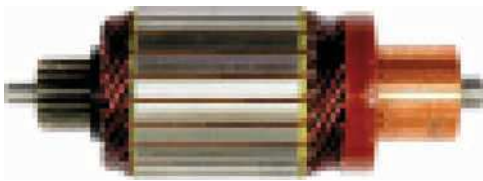

**SAC9001**

**Cross:** Elmot  
**I.D.** 17.00, **H.** 43.00, **Number of slots** 27, **O. D.** 41.60  
**For:** Elmot R10A, R10C, R10CW, R10KM, R10TA, R10U, R10Z

**SA9019**

**Cross:** Iskra / Letrika 16.908.993  
**AS-PL** UD10130SA  
**Number of teeth/splines** 15, **Number of slots** 23, L. 176, **O. D.** 62, **Power** 4, **Voltage** 24  
**For:** Iskra / Letrika 11131271, 11131274, 11131316, 11131335, 11131357, 11131359, 11131376, 11131399, 11131452, 11131501, 11131524, 11131564, 11131638 ...