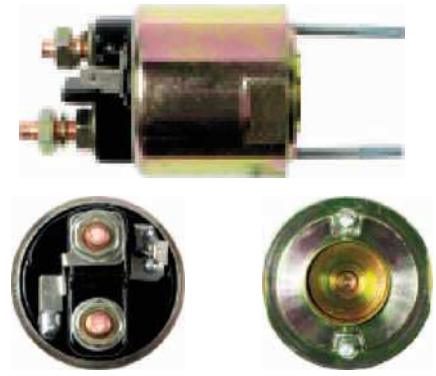

**SS3005**

**Cross:** Valeo 181404, CED550  
**CARGO** 132024, **CQ** CQ2030758  
**Voltage** 12, **B+** M8, **Coil bolt** M8  
**For:** Valeo D9E104, D9E40, D9R90, D9R96, D9R97

**SS3001**

**Cross:** Valeo 102217, CED529  
**CARGO** 131171, **CQ** CQ2030037  
**Voltage** 12, **B+** M8, **Coil bolt** M8  
**For:** Valeo D9E102, D9E108, D9E127, D9E36, D9E38, D9E48, D9E49, D9E50, D9E51, D9E53, D9E56, D9E57, D9E61, D9E62, D9E64, D9E66, D9E69, D9E70 ...