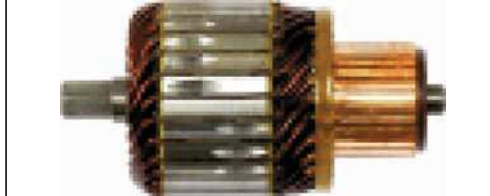

SA0105

Cross: Bosch
AS-PL UD02497SA, UD02493SA
Number of teeth/splines 18, **Number of slots** 28, L. 100.00, O. D. 52.00, **Power** 1.1, **Voltage** 12
For: Bosch 0001177001, 0001177008, 0001177010, 0001177011