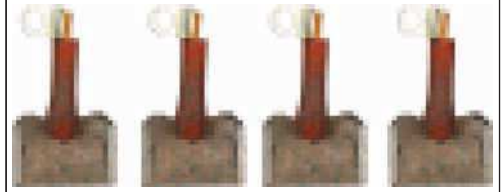

SB6008

Cross: Denso 028530-1090, 028530-1100
CARGO 140954, 140963, **IKA** JASX10-11
Voltage 24, T. 10, W. 30, H. 21
For: Denso 4280001370, 4280002370, 4280002590, 4280004440, 2280009020, 1280000490, 1280002450, 1280002470, 1280002560, 1280002740, 1280003361 ...
Voltage [V] 12/24