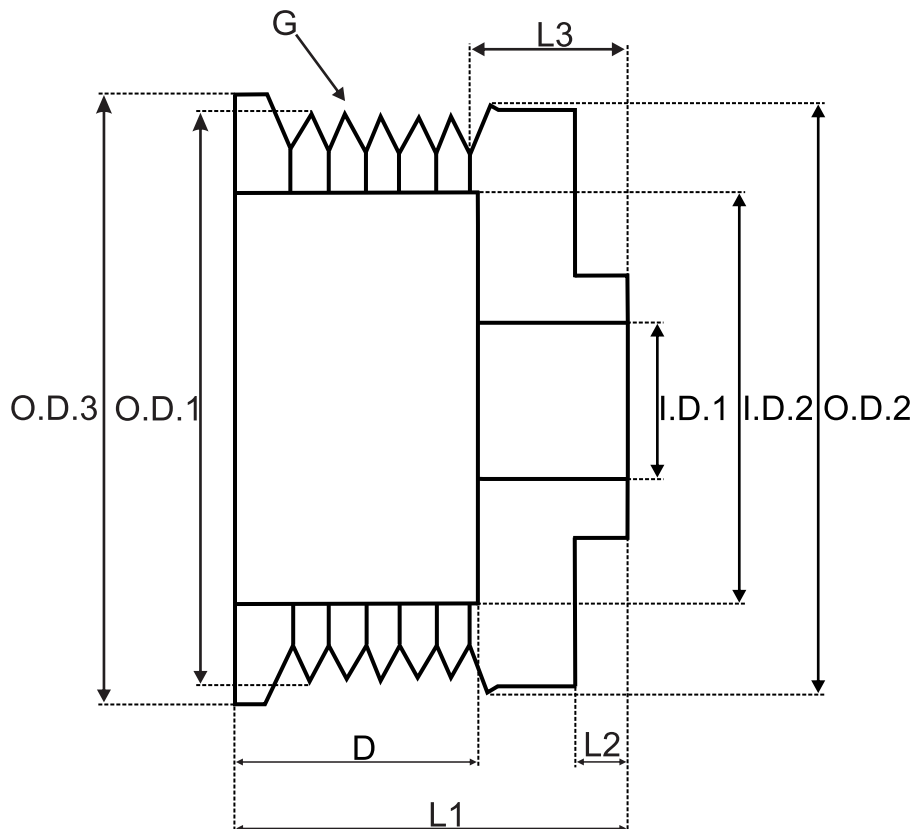

ALTERNATOR PULLEYS

AS **AP1003**

➔ AP - ALTERNATOR PULLEY
1003 - DELCO ALTERNATOR PULLEY

AP - ALTERNATOR
PULLEY

- 0xxx BOSCH PARTS
- 1xxx DELCO PARTS
- 2xxx HITACHI PARTS
- 3xxx VALEO PARTS
- 4xxx MAGNETI MARELLI & LUCAS PARTS
- 5xxx MITSUBISHI PARTS
- 6xxx DENSO PARTS
- 9xxx OTHER SUPPLIERS