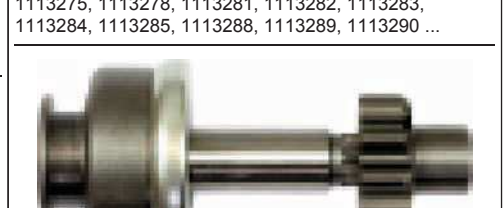

SD1049

Cross: Delco 10515811
No./teeth 10, **No./splines** 6, **L.** 131, **O.D.** 1 40, **I.D.** 20, **Rotation** CW
For: Delco 8200014, 8200054, 8200064, 8200196, 8200231, 8200292, 8200326, 8200331, 8200357, 8200386, 8200474, 8200478, 8200495