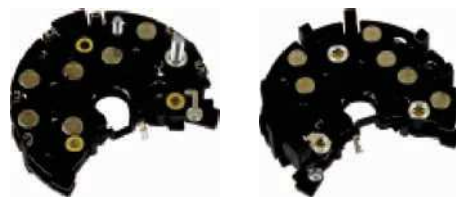

ARC0056

Cross: Bosch 1127319690, 1127320860
CARGO 137259, **WAI / TRANSP**O 31-9129, **IBR**860
O.D. 124, **I.D.** 23, **D+** 20.25, **D+thread** M6, **Diode Amp.** 50, **Diodes** 12, **Source** Y
For: Bosch 0120465031, 012046503B, 0123214002