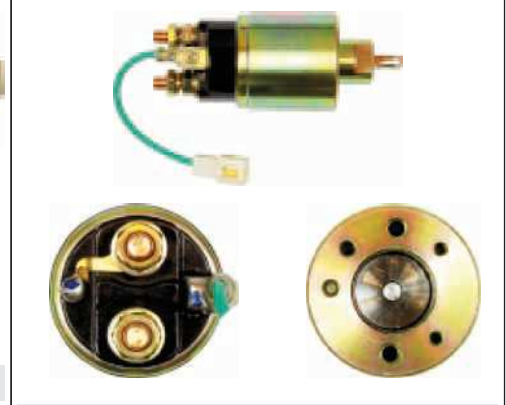

**Cross:** Hitachi 2250-27002, 2250-5700, 2250-77003  
**CARGO** 132914, **AS-PL** UD10562SS  
**Voltage** 24, **B+** M8, **Coil bolt** M8  
**For:** Hitachi S2464B, S25128, S25129A, S25129C, S25132C, S25132F, S2564B