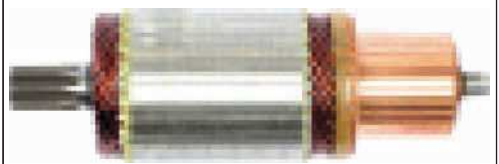

SA6014

Cross: Denso 028200-6870
CARGO 231894, **ORME** IM3106
Number of teeth/splines 9, **Number of slots** 27, **L.** 161, **O. D.** 50.5, **Power** 2.0, **Voltage** 12
For: Denso 2280002990, 2280003260, 2280004090, 2280004092, 2280004093, 2280005860, 2280005861, 2280005862, 4280001250