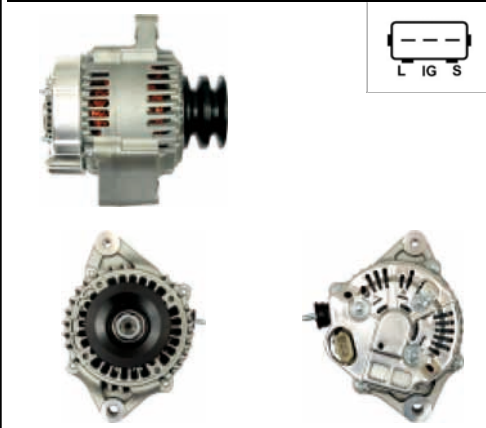

A6138

Cross: Denso 101211-0480, 101211-0570
HC PARTS JA1410IR, **CARGO** 112063
Size A 92, **Size B** 58, **Voltage** 12, **Amp.** 70
For: TOYOTA