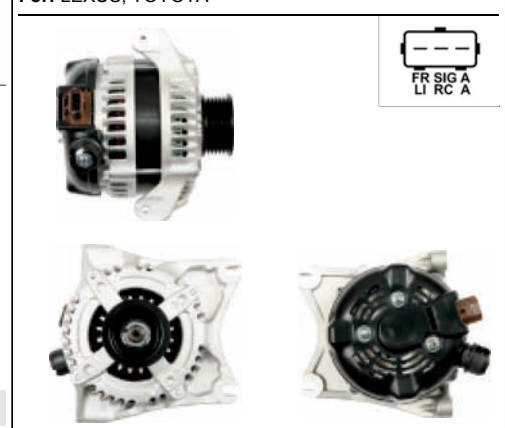

A6158

Cross: Denso 104210-1110, 104210-5970
AS-PL UD10930A, **FORD** 9L3T10300CB, 9L3TCB
Size A 51, **Size B** 25.5, **Voltage** 12, **Amp.** 150
For: FORD