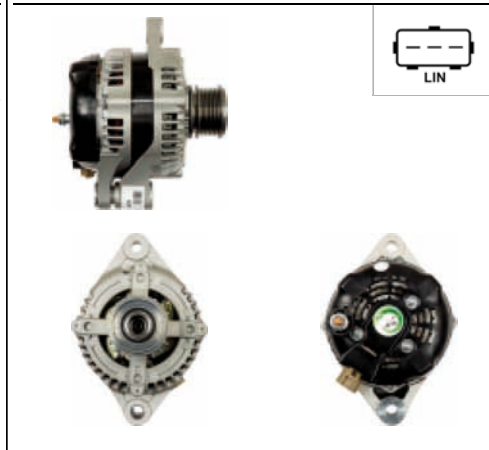

A6218

Cross: Denso 104210-1840
AS-PL UD02326A, **CHRYSLER** 56029574AA
Size A 111.00, **Size B** 61.00, **Voltage** 12, **Amp.** 150
For: CHRYSLER, FIAT