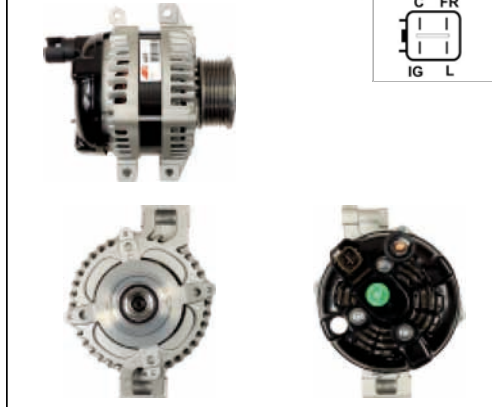

A6079

Cross: Denso 104210-3911, 104210-4860, DAN984
HC PARTS CA1980IR, **AS-PL** UD02275A
Size A 35.00, **Size B** 46.00, **Size C** 44.50, **Voltage** 12, **Amp.** 130
For: HONDA
In offer also: A6079(DENSO)