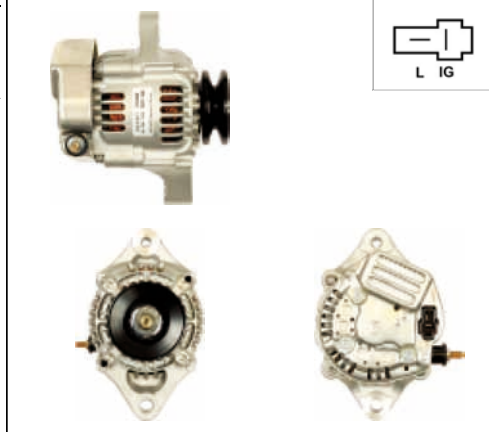

A6192(DENSO)

Cross: Denso 100211-1640, 100211640, DAN968
HC PARTS JA5511R, **BOSCH** 0986037271
Size A 43, **Size B** 24, **Voltage** 12, **Amp.** 40
For: DAIHATSU