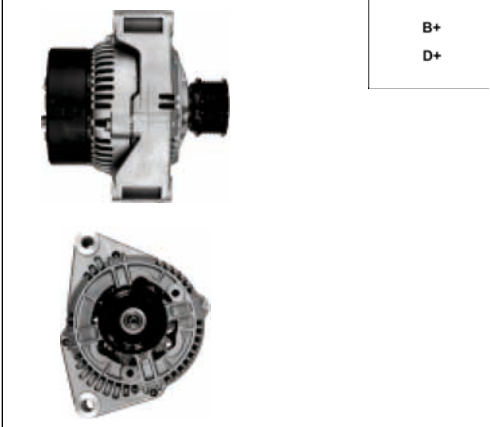

B+
D+

A0133

Cross: Bosch 0123320046, 0123320049, 0986039750
HC PARTS CA1395IR, **CARGO** 111979

Size A 92.5, **Size B** 56.1, **Voltage** 12, **Amp.** 90

For: MERCEDES BENZ