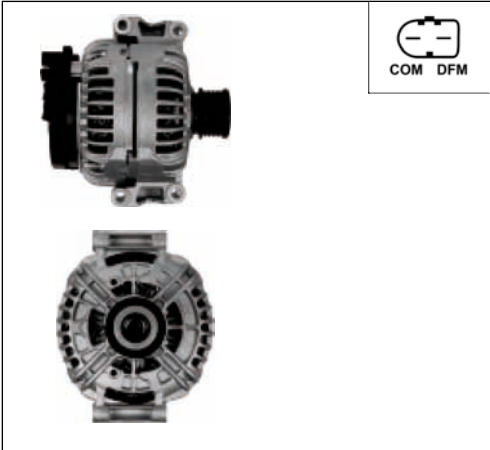

ALTERNATORS BOSCH

A0207

Cross: Bosch 0124625022, 0986047490
HC PARTS CA1840IR, **DELCO** DRB7490
Size A 32, **Size B** 69.5, **Size C** 57.5, **Voltage** 12, **Amp.** 200
For: MERCEDES BENZ