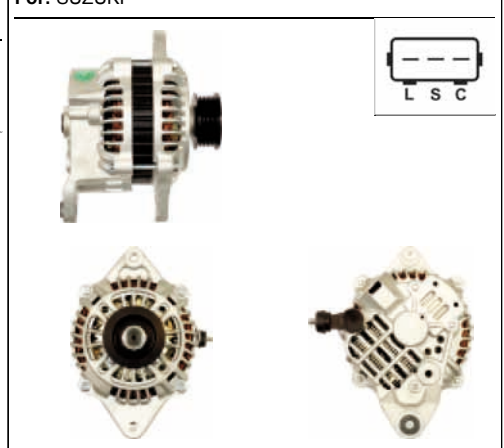

A5074

Cross: Mitsubishi A002TB3091, A002TB5391
HC PARTS CA2083IR, **CARGO** 114214
Size A 45, **Size B** 13, **Size C** 80, **Voltage** 12, **Amp.** 80
For: SUBARU