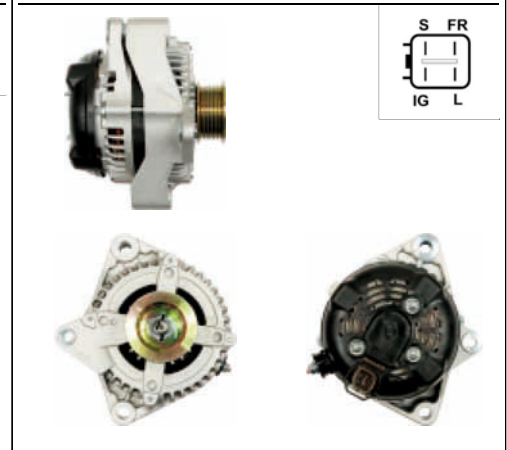

A6150

Cross: Denso 104210-3440, 104210-3441
AS-PL UD01164A, **TOYOTA** 27060-50320
Size A 85, **Size B** 58, **Voltage** 12, **Amp.** 130
For: LEXUS, TOYOTA