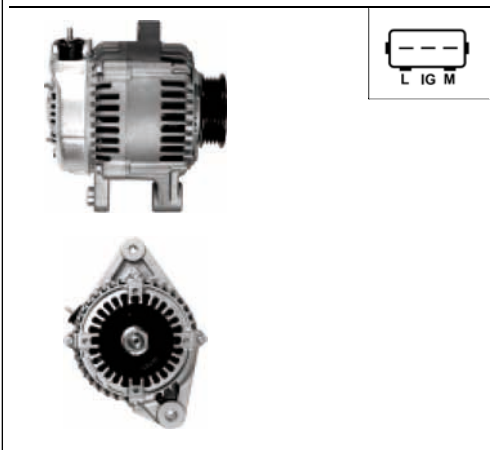

A6001

Cross: Denso 102211-1680, DAN961
HC PARTS JA1517IR, **BOSCH** 0986045861
Size A 47.5, **Size B** 27, **Size C** 39, **Voltage** 12, **Amp.** 90
For: TOYOTA