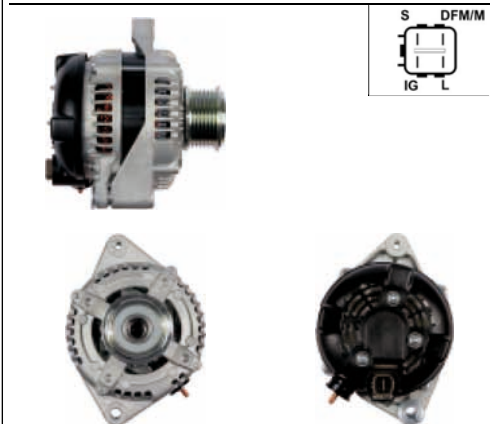

A6041

Cross: Denso 104210-3410, 104210-3411, 104210-5440
HC PARTS CA2069IR, **CARGO** 113969
Size A 94, **Size B** 58, **Voltage** 12, **Amp.** 100
For: TOYOTA