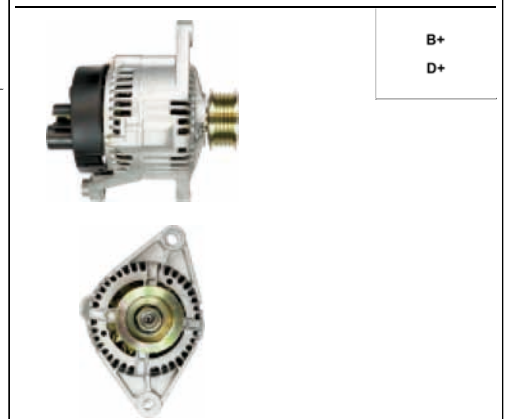

W D+ B+

A4001

Cross: Lucas 24293, 54022394, 54022396, 54022495
HC PARTS CA7191R, **CARGO** 111623
Size A 34.5, **Size B** 11, **Size C** 83, **Voltage** 12, **Amp.** 70
For: FORD

B+
D+

A4004

Cross: Magneti Marelli 63321295, 63321606
HC PARTS CA12201R, **CARGO** 111689
Size A 58.5, **Size B** 24.6, **Size C** 70, **Voltage** 12, **Amp.** 75
For: FIAT, LANCIA