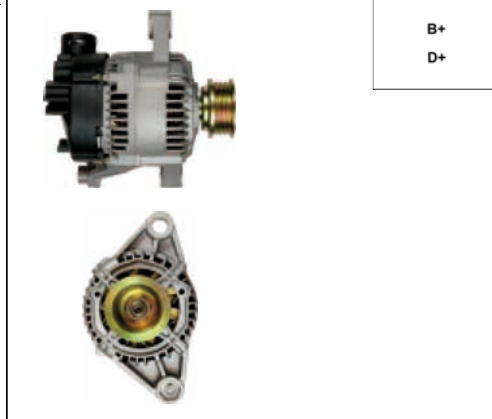

B+
D+

A4004

Cross: Magneti Marelli 63321295, 63321606
HC PARTS CA12201R, **CARGO** 111689
Size A 58.5, **Size B** 24.6, **Size C** 70, **Voltage** 12, **Amp.** 75
For: FIAT, LANCIA