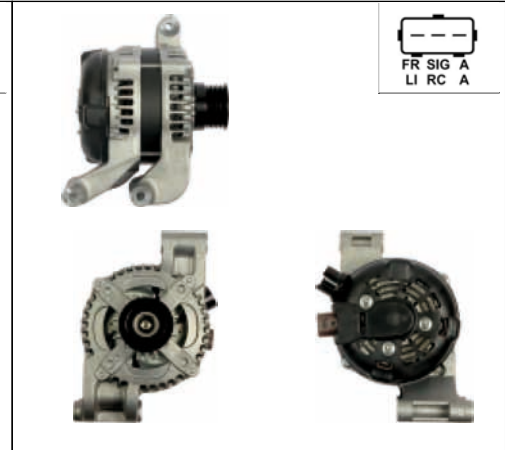

ALTERNATORS DENSO

A6046

Cross: Denso 102211-2600, DAN1007
HC PARTS JA18031R, **CARGO** 114215
Size A 87, **Size B** 58, **Voltage** 12, **Amp.** 75
For: SUZUKI
In offer also: A6046(DENSO)

A6048

Cross: Denso 104210-2720, 104210-5780, DAN931
HC PARTS CA19311R, **ELSTOCK** 27-5682
Size A 73, **Size C** 70, **Voltage** 12, **Amp.** 150
For: FORD