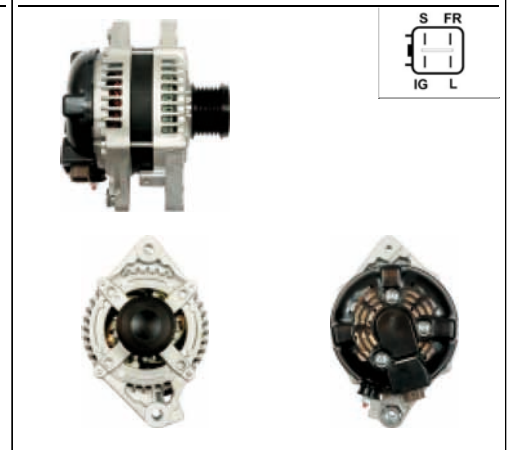

A6177

Cross: Denso 104210-4713
AS-PL UD01552A, **TOYOTA** 27060-0P183
Size A 33.5, **Size B** 19.5, **Size C** 36.5, **Voltage** 12, **Amp.** 150
For: TOYOTA