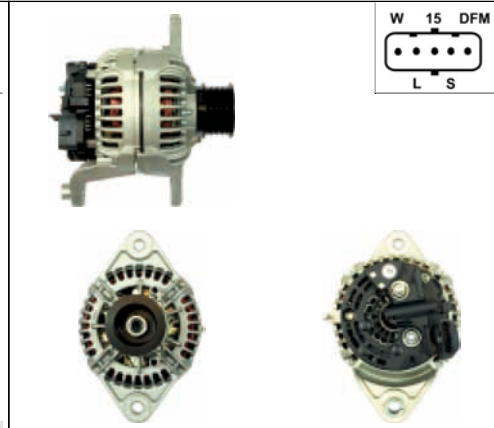

A0334
Cross: Bosch 0124655024
AS-PL UD10980A, A0334, **ELSTOCK** 48-6557
Size A 41.5, **Size B** 13.5, **Size C** 107, **Voltage** 24, **Amp.** 120
For: VOLVO