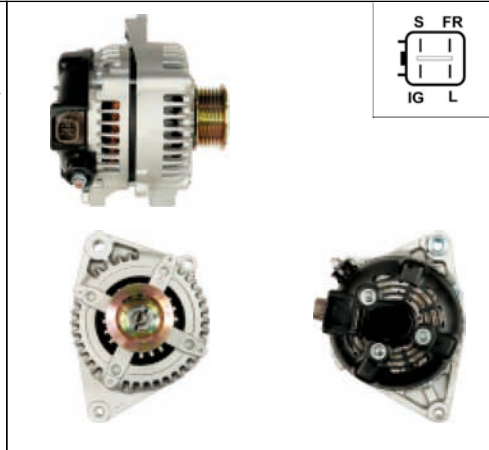

A6146

Cross: Denso 104210-3650, 104210-3651
AS-PL UD01157A, **TOYOTA** 27060-0A100
Size A 39, **Size B** 25, **Size C** 43, **Voltage** 12, **Amp.** 130
For: LEXUS, TOYOTA