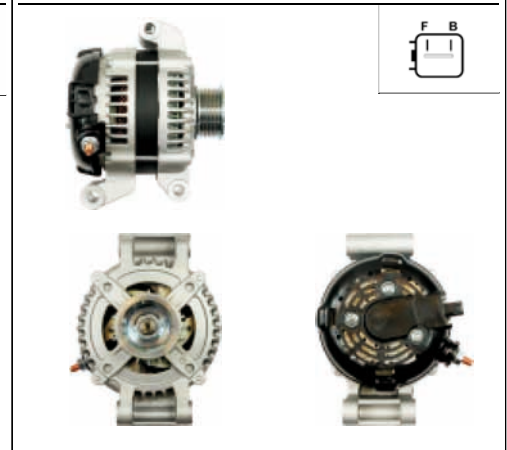

A6176

Cross: Denso 421000-0380
AS-PL UD01538A, **CHRYSLER** 05033756AB
Size A 24, **Size C** 86, **Voltage** 12, **Amp.** 136
For: CHRYSLER, DODGE