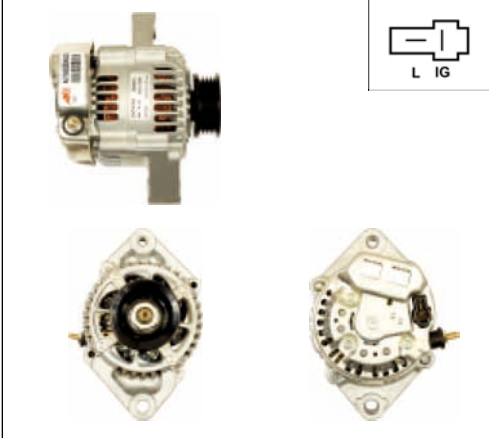

A6198(DENSO)

Cross: Denso 101211-2730, 101211-2731
HC PARTS JA1609, **BOSCH** 0986045461
Size A 46, **Size B** 29.5, **Voltage** 12, **Amp.** 60
For: DAIHATSU
In offer also: A6199(DENSO)