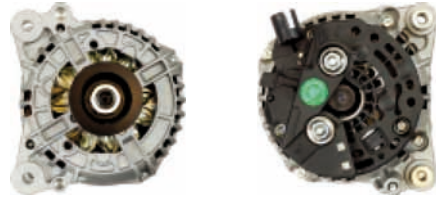

ALTERNATORS BOSCH

A0392

Cross: Bosch 0124515087, 0124515090, 0123510048
HC PARTS CA1688IR, **CARGO** 113836
Size A 30.00, **Size B** 14.00, **Size C** 62.00, **Voltage** 12, **Amp.** 120
For: ALFA ROMEO