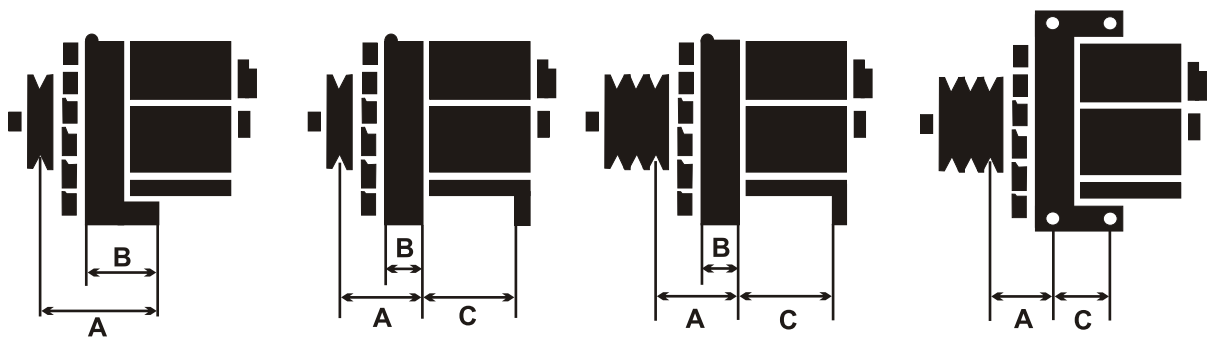

PART 1

ALTERNATORS

A, B, C - dimension in millimeters