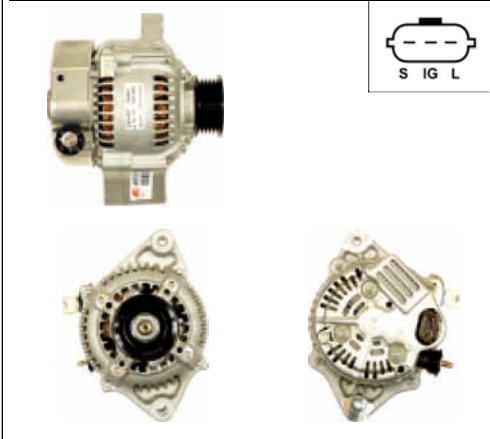

A6197(DENSO)

Cross: Denso 101211-0070, 101211-0071
HC PARTS JA981IR, **CARGO** 111517
Size A 90, **Size B** 58, **Voltage** 12, **Amp.** 70
For: TOYOTA