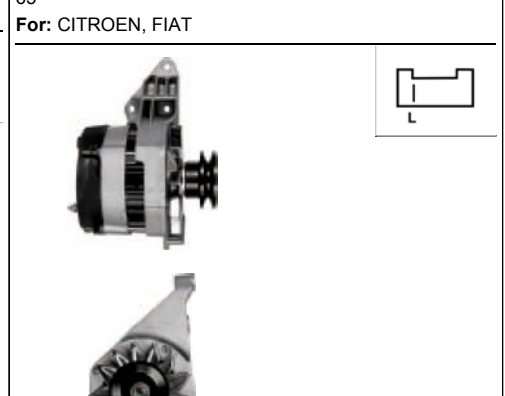

L

A4008

Cross: Magneti Marelli 63321170
HC PARTS CA8891R, **CARGO** 111803
Size A 50, **Size B** 28, **Voltage** 12, **Amp.** 60
For: RENAULT