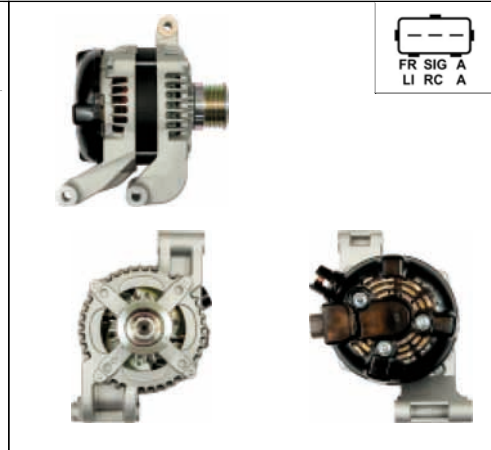

A6048

Cross: Denso 104210-2720, 104210-5780, DAN931
HC PARTS CA19311R, **ELSTOCK** 27-5682
Size A 73, **Size C** 70, **Voltage** 12, **Amp.** 150
For: FORD