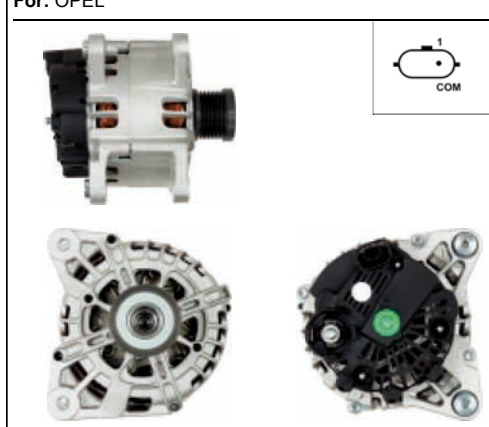

A3224

Cross: Valeo 440348, FG15T030, 440358
AS-PL UD02332A, A3224, **CASCO** CAL15420
Size A 34.00, **Size B** 14.00, **Size C** 61.00, **Voltage** 12, **Amp.** 150
For: OPEL, RENAULT