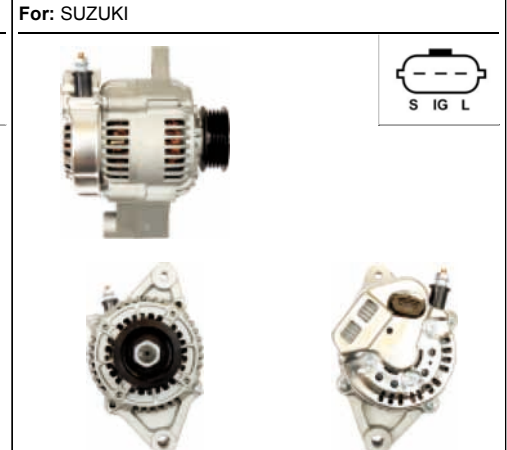

A6180

Cross: Denso 104210-9150
AS-PL UD01458A, **TOYOTA** 27060-BZ100
Size A 59.2, **Size B** 26.8, **Size C** 39, **Voltage** 12, **Amp.** 80
For: TOYOTA

A6183

Cross: Denso 104210-4090, 104210-4091, 104210-5300
AS-PL UD01533A, **DIXIE** A-80321
Size A 25, **Size C** 87, **Voltage** 12, **Amp.** 120
For: FORD