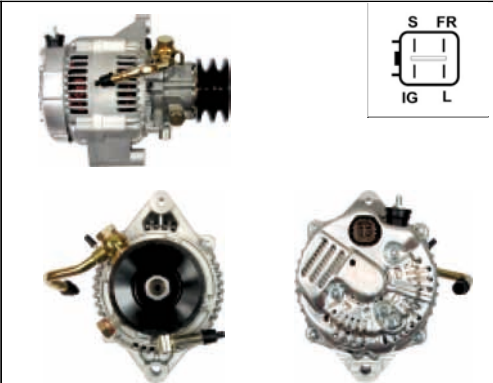

A6140

Cross: Denso 100213-3041
TOYOTA 27040-54670
Voltage 12, **Amp.** 120
For: TOYOTA