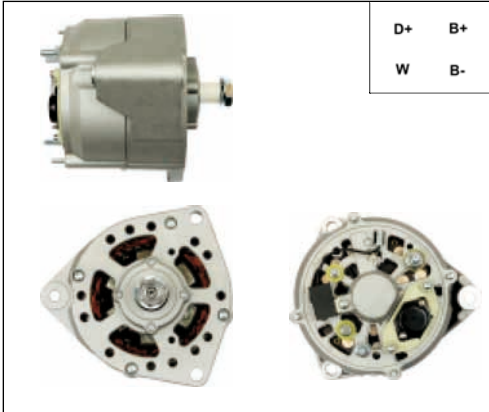

ALTERNATORS BOSCH

A0001

Cross: Bosch 0120400773, 0120469001, 0120469019
HC PARTS CA333IR, **CARGO** 110895, **AS-PL** A0001
Size B 80, Voltage 24, Amp. 55
For: DAF, KASSBOHRER, MAN, MERCEDES BENZ TRUCKS & BUSES, SSANGYONG