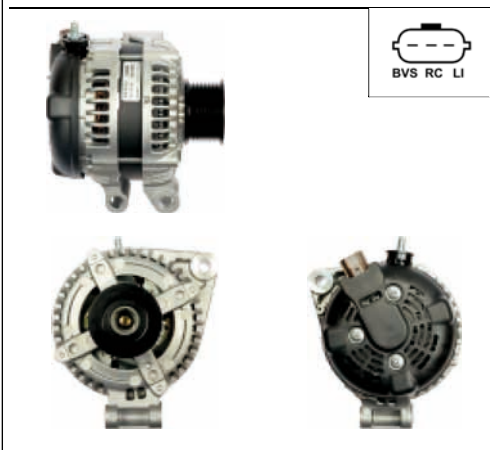

A6082(DENSO)

Cross: Denso 104210-3950, 104210-3951, DAN988
ELSTOCK 28-5984, **LUCAS** LRA03372
Size A 24.5, **Size B** 50, **Size C** 49, **Voltage** 12, **Amp.** 150
For: LAND ROVER
In offer also: A6082