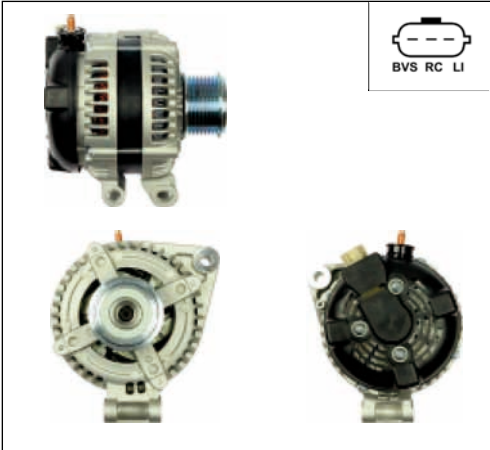

Cross: Denso 104210-4650, 104210-4651, DAN990
DELCO DRA0924, **ELSTOCK** 28-5995
Size A 20, **Size B** 50, **Size C** 46.5, **Voltage** 12, **Amp.** 120
For: LAND ROVER

ALTERNATORS DENSO

A6082

Cross: Denso 104210-3950, 104210-3951, DAN988
ELSTOCK 28-5984, **LUCAS** LRA03372
Size A 24.5, **Size B** 50, **Size C** 49, **Voltage** 12, **Amp.** 150
For: LAND ROVER
In offer also: A6082(DENSO)