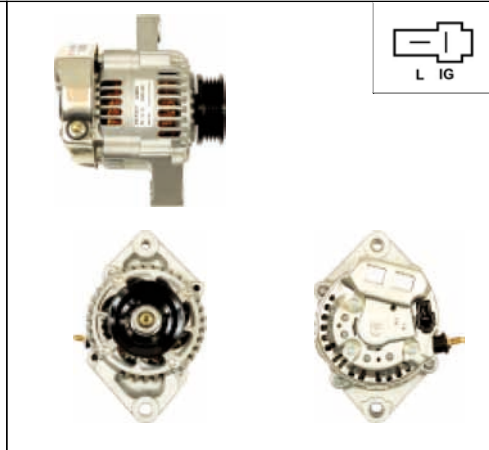

A6199(DENSO)

Cross: Denso 101211-2730, 101211-2731
BOSCH 0986045461, **CASCO** CAL44107
Size A 46, **Size B** 29.5, **Voltage** 12, **Amp.** 60
For: DAIHATSU
In offer also: A6198(DENSO)