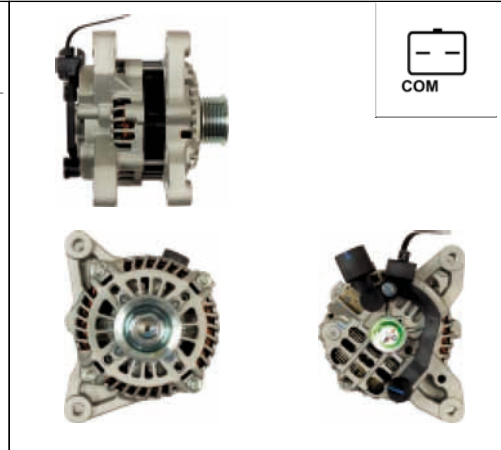

A5108

Cross: Mitsubishi A5TG0192A, A005TG0192
HC PARTS CA21101R, **CARGO** 115474
Size A 43.00, **Size B** 22.00, **Size C** 45.50, **Voltage** 12, **Amp.** 80
For: CITROEN, PEUGEOT