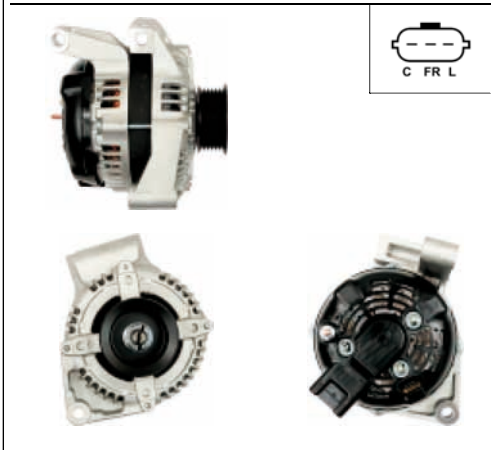

A6149

Cross: Denso 104210-3040, 104210-3041
AS-PL UD01161A, **TOYOTA** 270602-0170
Size A 40, **Size B** 25.5, **Size C** 43, **Voltage** 12, **Amp.** 130
For: TOYOTA

A6144

Cross: Denso 104210-3300, 104210-4540
AS-PL UD01155A, **OPEL** 15145637, 25758348
Size A 51, **Size C** 76, **Voltage** 12, **Amp.** 140
For: BUICK, PONTIAC