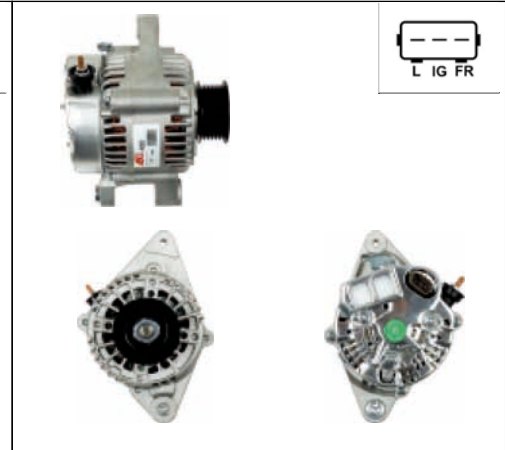

ALTERNATORS DENSO

A6196(DENSO)

Cross: Denso 101211-7551, 9761219755, DAN671
CASCO CAL40352, **JAGUAR** DBC11590, DBC12258
Size A 86, **Size B** 58, **Voltage** 12, **Amp.** 120
For: JAGUAR

A6199(DENSO)

Cross: Denso 101211-2730, 101211-2731
BOSCH 0986045461, **CASCO** CAL44107
Size A 46, **Size B** 29.5, **Voltage** 12, **Amp.** 60
For: DAIHATSU
In offer also: A6198(DENSO)