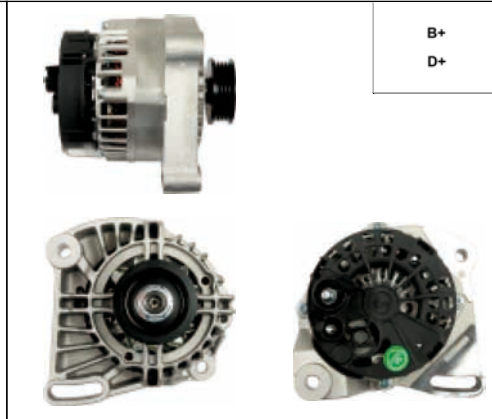

VALEO / LUCAS / MAGNETI MARELLI

A3265

Cross: Valeo TG17C023, TG17C044, 437528, 2542796
AS-PL UD02266A, **CEVAM** 4649, **DELCO** DRA0358
Size A 29.00, **Size C** 55.50, **Voltage** 12, **Amp.** 180
For: AUDI