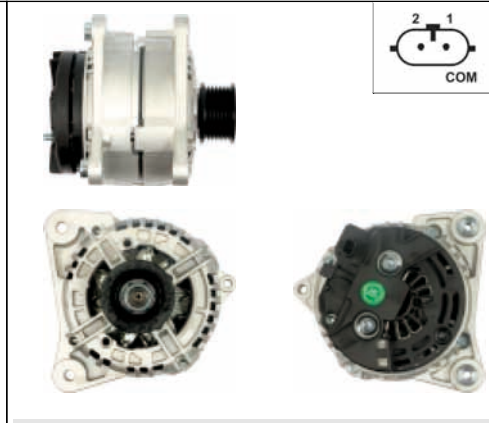

A0275

Cross: Bosch 0124525060, 0986047380, 0986047383
HC PARTS CA1988IR, **DELCO** DRB7380
Size A 43, Size B 20, Size C 82, Voltage 12, Amp. 140
For: VOLVO

ALTERNATORS BOSCH

A0276

Cross: Bosch 0123510073, 0986042460, 0986042467
DELCO DRB2460, **ELSTOCK** 28-4730
Size A 24, **Size B** 56, **Voltage** 12, **Amp.** 130
For: LAND ROVER