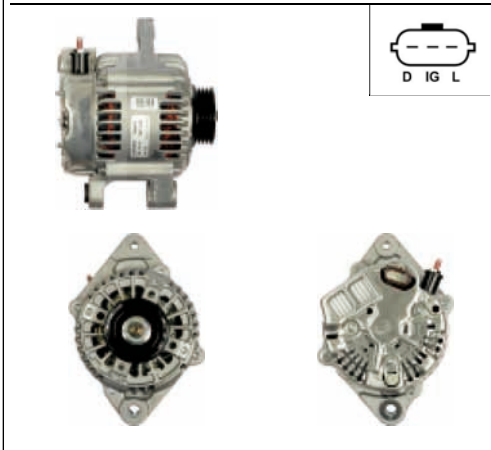

A6057(DENSO)

Cross: Denso 102211-5450, 102211-5470, DAN976
DAIHATSU 27060-97401, 27060-97402
Size A 21, **Size B** 27, **Size C** 39, **Voltage** 12, **Amp.** 70
For: DAIHATSU