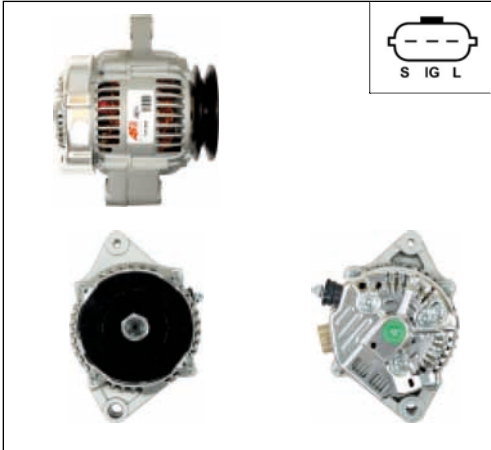

ALTERNATORS DENSO

A6214

Cross: Denso 101211-9360, 101211-9520
HC PARTS JA1604IR, **CARGO** 112363
Size A 95.00, **Size B** 54.00, **Voltage** 12, **Amp.** 80
For: TOYOTA