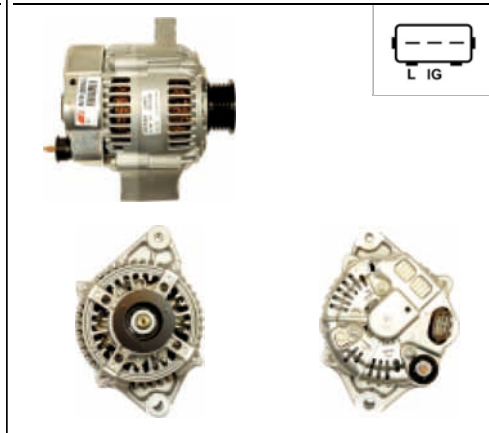

A6191(DENSO)

Cross: Denso 101211-9920, 101211-9921
HC PARTS CA20741R, **CARGO** 114241
Size A 90, **Size B** 58.5, **Voltage** 12, **Amp.** 90
For: LAND ROVER