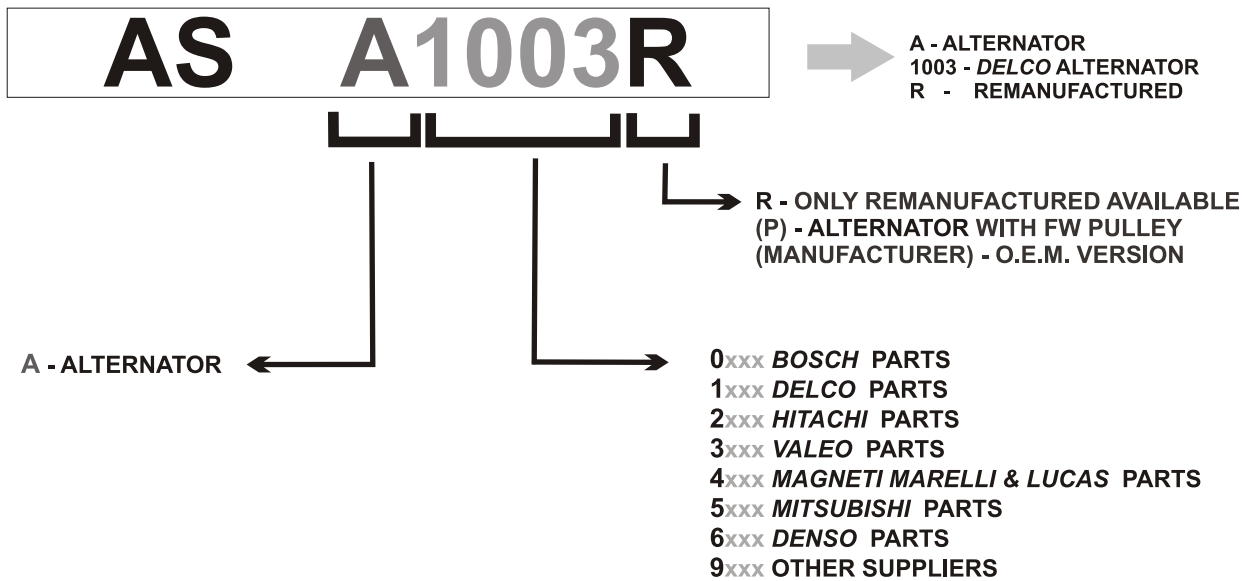

PART 1

ALTERNATORS

A, B, C - dimension in millimeters