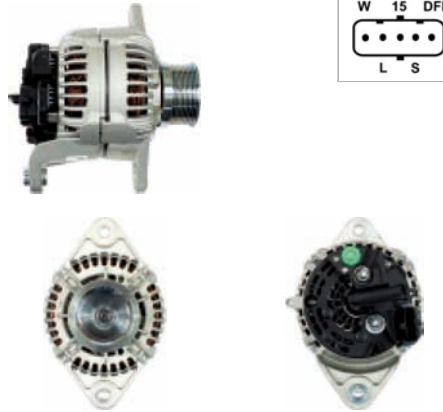

A0370

Cross: Bosch 0124655057
AS-PL UD10870A, A0370, **CASCO** CAL10656
Voltage 24, **Amp.** 150
For: VOLVO