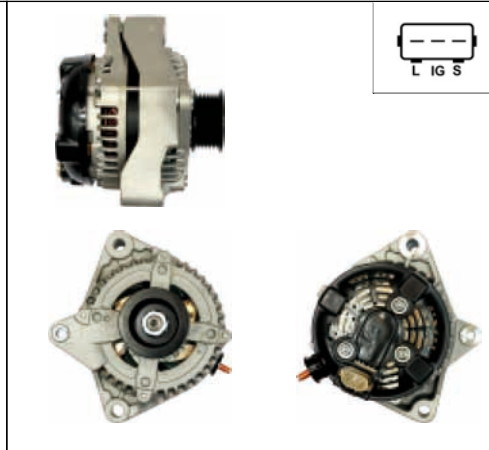

A6127

Cross: Denso 104210-3030, 104210-3031, 104210-3032
TOYOTA 27060-50280, **WAI / TRANSCO** 13992R
Size A 32, Voltage 12, Amp. 130
For: LEXUS