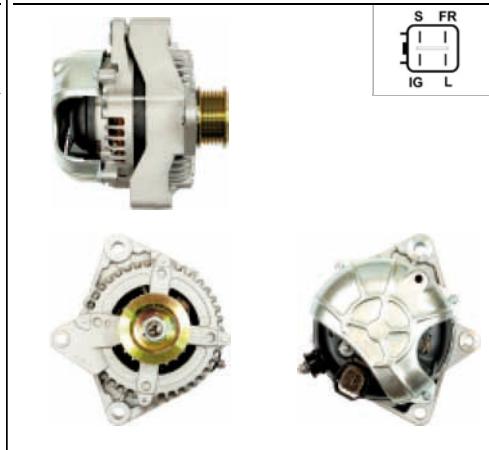

A6149

Cross: Denso 104210-3040, 104210-3041
AS-PL UD01161A, **TOYOTA** 270602-0170
Size A 40, **Size B** 25.5, **Size C** 43, **Voltage** 12, **Amp.** 130
For: TOYOTA

A6144

Cross: Denso 104210-3300, 104210-4540
AS-PL UD01155A, **OPEL** 15145637, 25758348
Size A 51, **Size C** 76, **Voltage** 12, **Amp.** 140
For: BUICK, PONTIAC