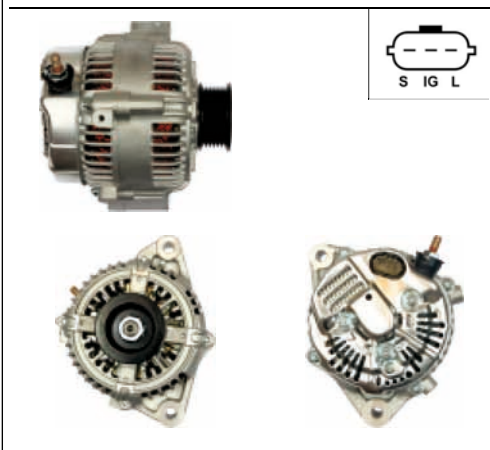

A6128

Cross: Denso 421000-0070, 421000-0350, 421000-0353
CHRYSLER 04868324AA, 04868324AC, 04868324AE
Size A 22, Size C 86, Voltage 12, Amp. 150
For: CHRYSLER, DODGE

A6131(DENSO)

Cross: Denso 104210-1731, DAN1073
FORD 1764816, CV6T10300BC
Size A 43, Size B 22, Voltage 12, Amp. 150
For: FORD