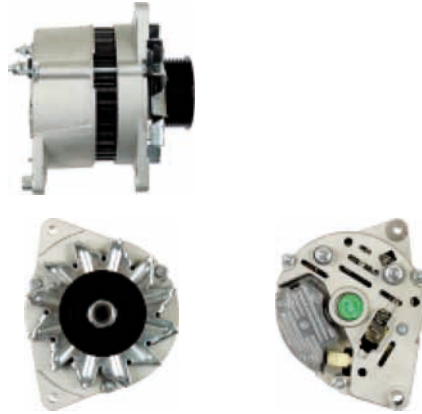

ALTERNATORS

MAGNETI MARELLI / LUCAS / MITSUBISHI

A4106

Cross: Magneti Marelli
AS-PL UD02261A, **CASCO** CAL15563
Size A 41.00, **Size C** 56.00, **Voltage** 12, **Amp.** 90
For: FIAT, LANCIA
In offer also: A3247