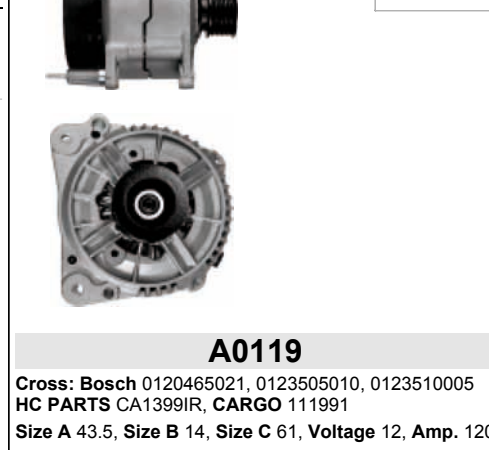

W D+

A0119

Cross: Bosch 0120465021, 0123505010, 0123510005
HC PARTS CA1399IR, **CARGO** 111991
Size A 43.5, **Size B** 14, **Size C** 61, **Voltage** 12, **Amp.** 120
For: VW