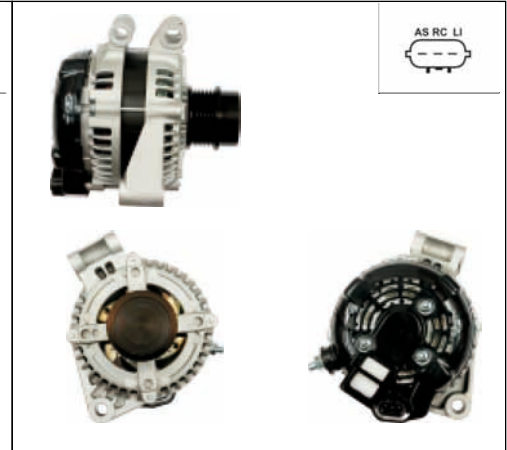

A6175

Cross: Denso 104210-3720
AS-PL UD01430A, **DELCO** DRA0254
Size A 66, **Size B** 40, **Voltage** 12, **Amp.** 150
For: JAGUAR