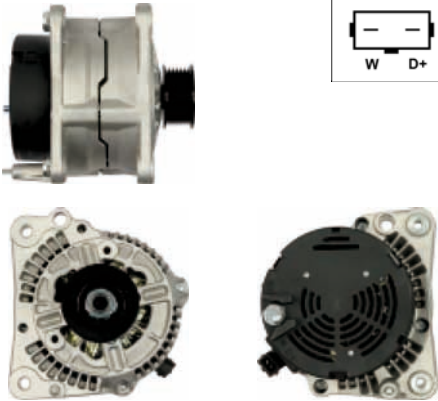

B+
D+

A0084

Cross: Bosch 0120489756, 0986031330

HC PARTS CA340IR, **CARGO** 112736

Size A 77, **Size B** 56, **Voltage** 12, **Amp.** 65

For: DEUTZ-FAHR, IVECO

A0079

Cross: Bosch 0123320019, 0986038370
HC PARTS CA1265IR, **CARGO** 111880