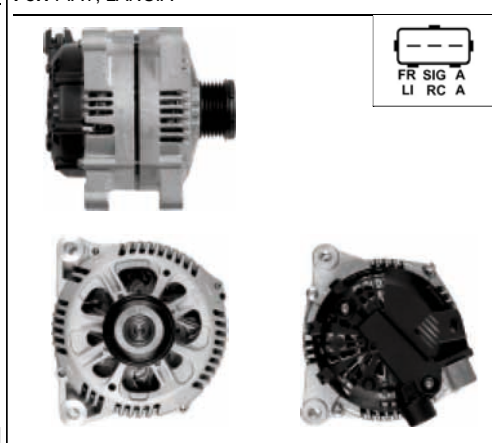

A3105

Cross: Valeo 2542565, 437432, 439473, SG15S019
HC PARTS CA1778IR, **BOSCH** 0986049161
Size A 41.5, **Size B** 21, **Size C** 45, **Voltage** 12, **Amp.** 150
For: FORD, MAZDA