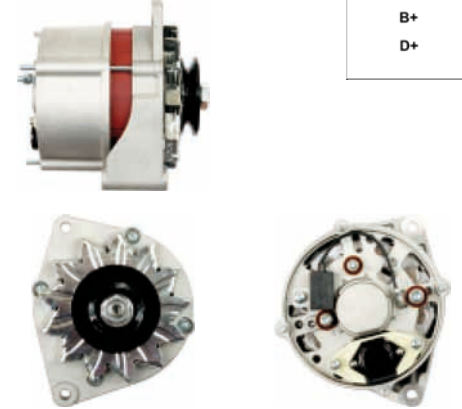

B+
D+

A0084

Cross: Bosch 0120489756, 0986031330

HC PARTS CA340IR, **CARGO** 112736

Size A 77, **Size B** 56, **Voltage** 12, **Amp.** 65

For: DEUTZ-FAHR, IVECO