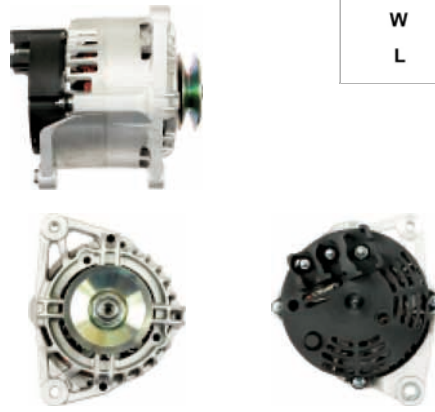

A6166(DENSO)

Cross: Denso 101210-1380, 101210-1381
ELSTOCK 28-5989, **FIAT** 51787196, 51859041
Size A 15, Size C 52, Voltage 12, Amp. 120
For: FIAT, FORD

In offer also: A6077(DENSO)

A6161(DENSO)

Cross: Denso 102211-8280, 102211-8281
CARGO 114462, **ELSTOCK** 28-5674, **FIAT** 51700670
Size A 69, Size B 32, Voltage 12, Amp. 70
For: ALFA ROMEO, FIAT