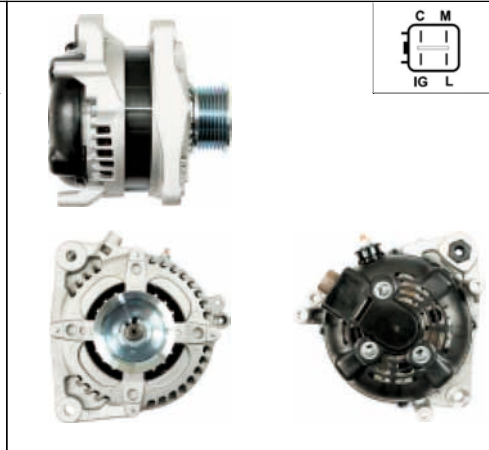

A6168

Cross: Denso 104210-5290, 104210-5350, 104210-5580
AS-PL UD01446A, **ELSTOCK** 28-6651
Size B 20, Size C 51, Voltage 12, Amp. 100
For: TOYOTA

ALTERNATORS DENSO

A6169

Cross: Denso 104210-4280, 104210-4281, 104210-4602
AS-PL UD01165A, **TOYOTA** 27060-75350
Size A 36, **Size B** 20, **Size C** 41, **Voltage** 12, **Amp.** 130
For: TOYOTA