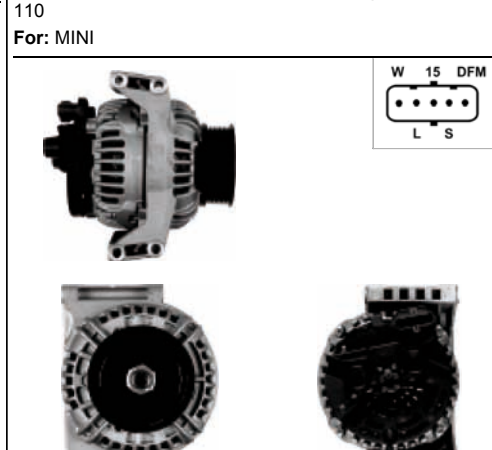

A0211

Cross: Bosch 0124555018, 0986049320
HC PARTS CA1917IR, **CARGO** 114089, 115495
Size B 97, **Size C** 39, **Voltage** 24, **Amp.** 80
For: BOVA, DAF, SOLARIS