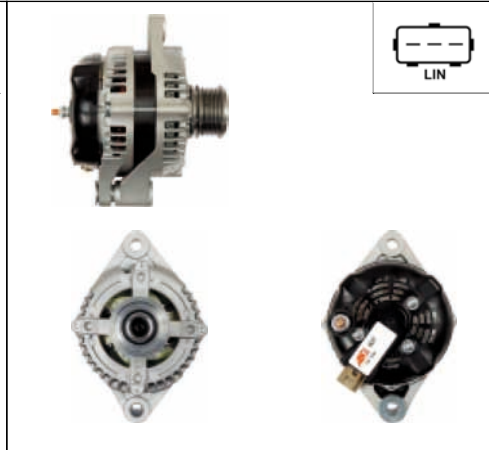

A6213

Cross: Denso 101211-1170, 101211-1380
CARGO 113742, **AS-PL** UD02341A, A6213
Size A 40.00, **Size B** 24.50, **Voltage** 12, **Amp.** 40
For: JOHN DEERE, YANMAR

ALTERNATORS DENSO

A6214

Cross: Denso 101211-9360, 101211-9520
HC PARTS JA1604IR, **CARGO** 112363
Size A 95.00, **Size B** 54.00, **Voltage** 12, **Amp.** 80
For: TOYOTA