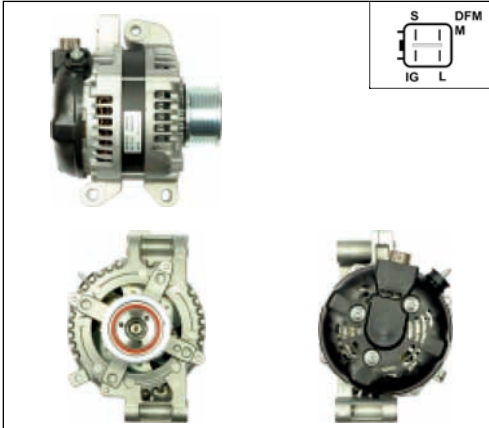

ALTERNATORS DENSO

A6089(DENSO)

Cross: Denso 104210-2220, DAN1045
ELSTOCK 28-5784, **TOYOTA** 27060-0R040
Size A 29, Size B 60, Size C 72, Voltage 12, Amp. 130
For: TOYOTA