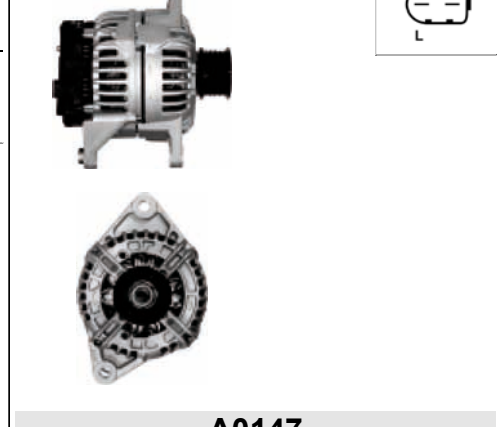

A0147

Cross: Bosch 0124525020, 0986046210
HC PARTS CA1837IR, **CARGO** 114765
Size A 41, **Size B** 14, **Size C** 81.5, **Voltage** 12, **Amp.** 140
For: FIAT, IVECO