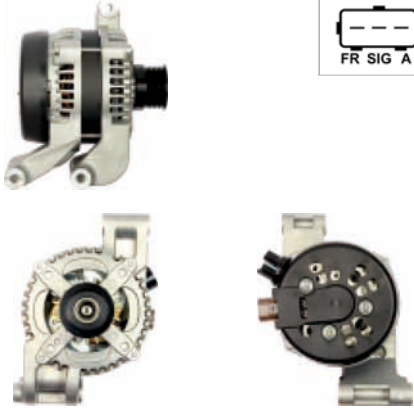

A6011(DENSO)

Cross: Denso 104210-3760, 104210-3761
HC PARTS CA1864IR, **CARGO** 113978
Size A 74, **Size B** 72, **Size C** 69, **Voltage** 12, **Amp.** 120
For: FORD
In offer also: A6011