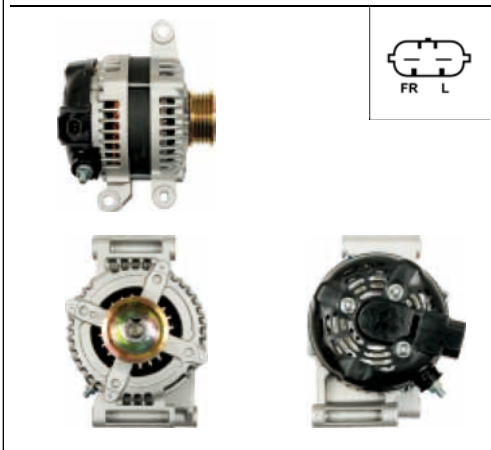

A6145

Cross: Denso 104210-4330, 104210-4420
AS-PL UD01156A, **OPEL** 10355395, 22737105
Size A 32, **Size C** 54, **Voltage** 12, **Amp.** 130
For: CHEVROLET, PONTIAC