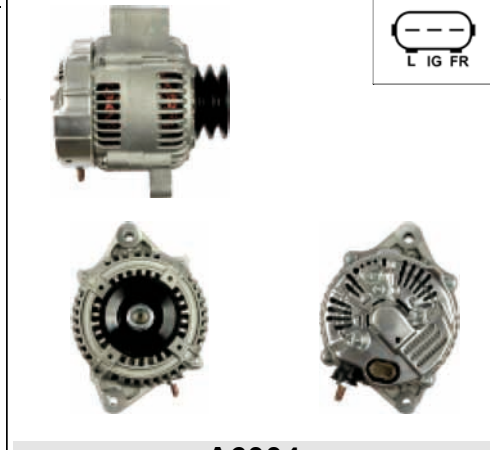

A6004

Cross: Denso 100211-6240, 100211-6250, 100211-6260
TOYOTA 27060-17120, 27060-58150, 27060-58230
Voltage 24, **Amp.** 60
For: TOYOTA