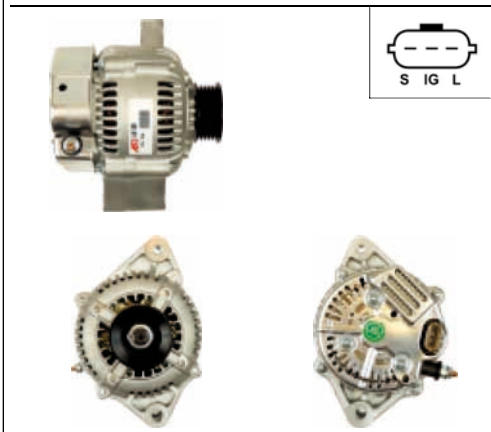

A6189

Cross: Denso 101211-0070, 101211-0071
HC PARTS JA9811R, **CARGO** 111517
Size A 90, **Size B** 58, **Voltage** 12, **Amp.** 70
For: TOYOTA