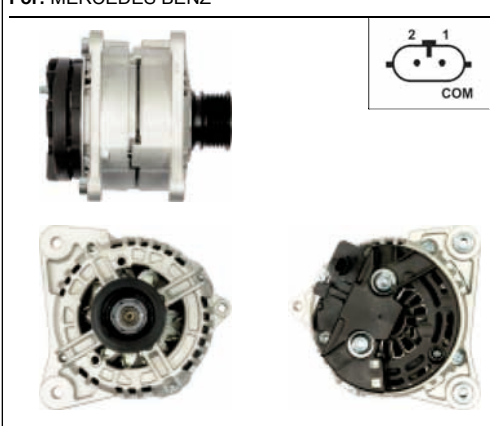

A0278

Cross: Bosch 0124425034, 0124425070, 0986080990
HC PARTS CA1887IR, **DELCO** DRA0361
Size A 26, **Size B** 14, **Size C** 62, **Voltage** 12, **Amp.** 120
For: RENAULT