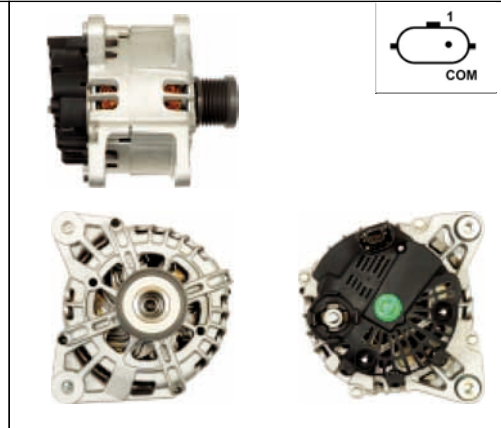

A3202

Cross: Valeo 2606154, 440247, TG12C077
HC PARTS CA2101IR, **AS-PL** UD01765A
Size A 32, Size B 14, Size C 61, Voltage 12, Amp. 120
For: RENAULT