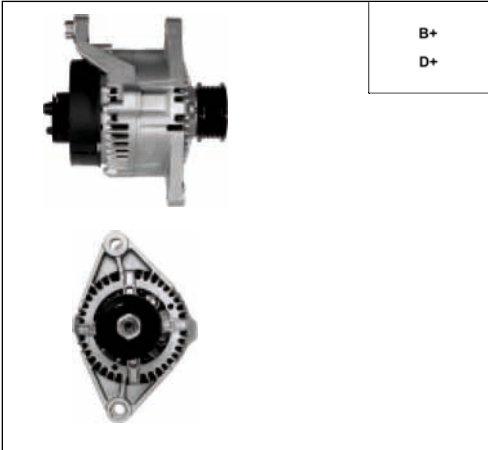

ALTERNATORS MAGNETI MARELLI

B+
D+

A4053

Cross: Magneti Marelli 63321291, 63321620
HC PARTS CA1565IR, **CARGO** 112385
Size A 41, **Size B** 17, **Size C** 82.5, **Voltage** 12, **Amp.** 75
For: CITROEN, FIAT