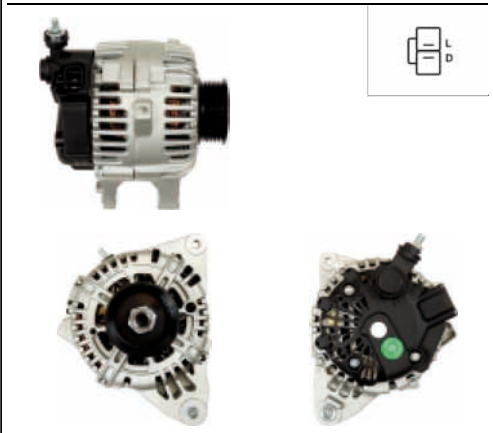

A3217

Cross: Valeo 2655524, A0002655524
HC PARTS JA19031R, **AS-PL** UD02263A
Size A 42.00, **Size B** 23.00, **Size C** 44.00, **Voltage** 12, **Amp.** 120
For: HYUNDAI, KIA