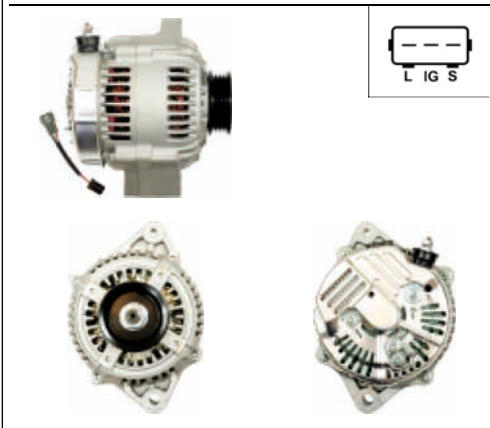

A6153

Cross: Denso 101211-7370
HC PARTS CA20221R, **AS-PL** UD10061A
Size A 31, **Size B** 58, **Voltage** 12, **Amp.** 90
For: LEXUS