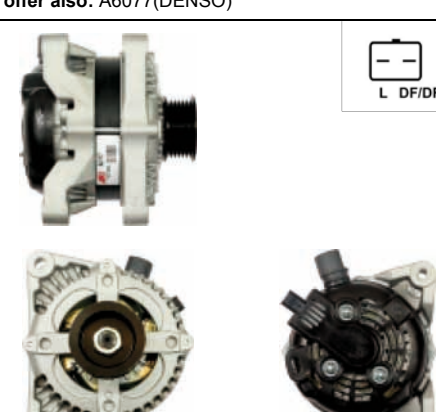

A6167

Cross: Denso 104210-3170, 104210-3171
HC PARTS CA1674IR, **CARGO** 113755
Size A 43, Size B 21, Size C 46, Voltage 12, Amp. 150
For: CITROEN, FIAT, LANCIA, PEUGEOT, RENAULT, SUZUKI, TOYOTA
In offer also: A0268(BOSCH), A0268, A3074