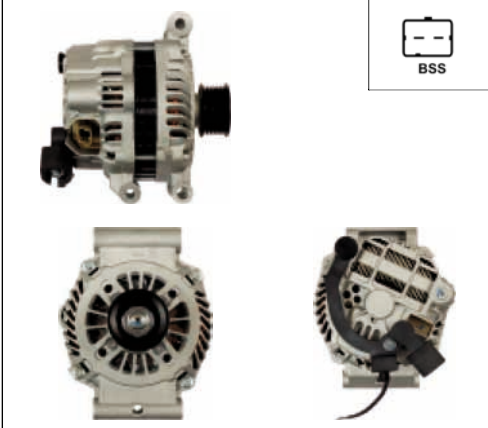

A5104

Cross: Mitsubishi A3TG5291, A003TG5291
AS-PL UD30001A, **BMW** 12317535096
Size A 26.50, **Size C** 48.00, **Voltage** 12, **Amp.** 120
For: CITROEN, MINI, PEUGEOT