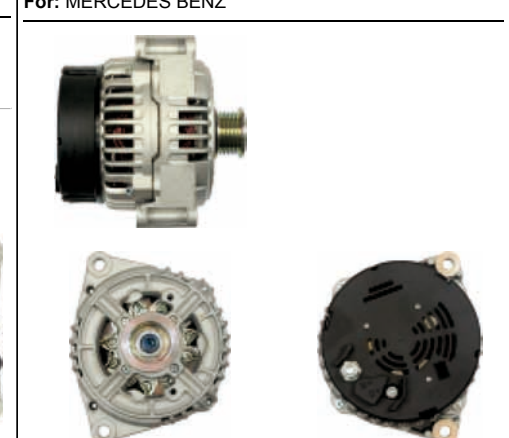

A0302

Cross: Bosch 0123510004, 0123510018, 0123510021
HC PARTS CA1206IR, **CARGO** 111850, **AS-PL** A0302
Size A 84, **Size B** 56, **Voltage** 12, **Amp.** 140
For: MERCEDES BENZ