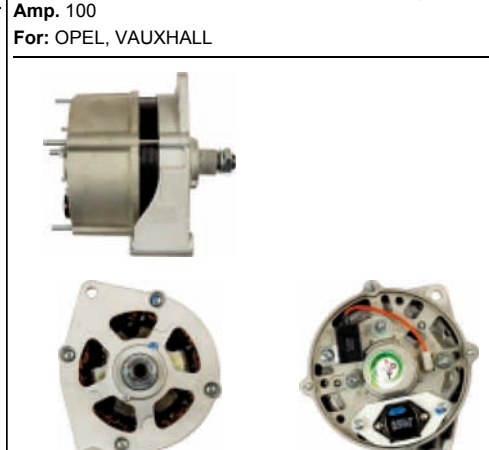

A0415

Cross: Bosch 0120488153, 0120488234, 0120488283
HC PARTS CA702IR, CARGO 113470
Size B 56.00, **Voltage** 24, **Amp.** 35
For: IVECO, KHD