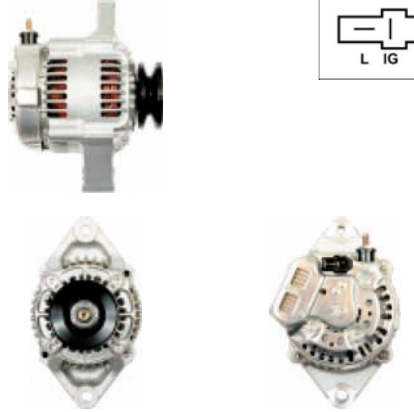

ALTERNATORS DENSO

A6160(DENSO)

Cross: Denso 102211-8680, 102211-8681, DAN1004
ELSTOCK 28-6535, **FIAT** 51718502, 51859043
Size A 70, Size B 32, Voltage 12, Amp. 90
For: ALFA ROMEO, FIAT

A6163(DENSO)

Cross: Denso 101211-3720, 101211-3721
CARGO 114411, **KUBOTA** 1758064010
Size A 62, Size B 29, Voltage 12, Amp. 40
For: ARCTIC CAT