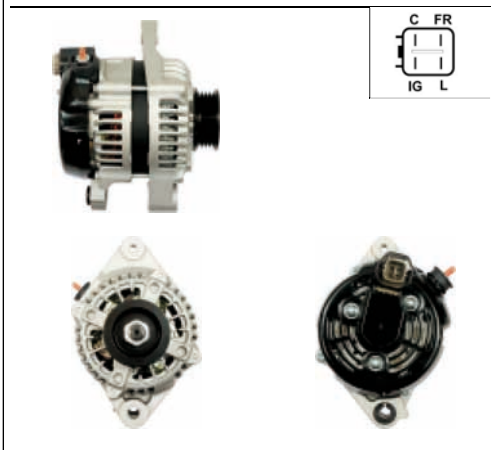

A6180

Cross: Denso 104210-9150
AS-PL UD01458A, **TOYOTA** 27060-BZ100
Size A 59.2, **Size B** 26.8, **Size C** 39, **Voltage** 12, **Amp.** 80
For: TOYOTA