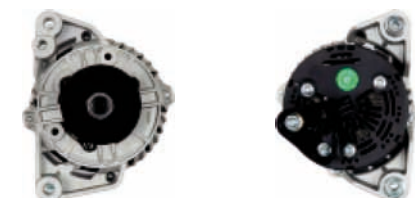

A0394

Cross: Bosch 0123310006, 0986039220
HC PARTS CA1106IR, **AS-PL** UD02234A
Size A 47.00, **Size B** 19.50, **Size C** 73.20, **Voltage** 12, **Amp.** 70
For: BMW