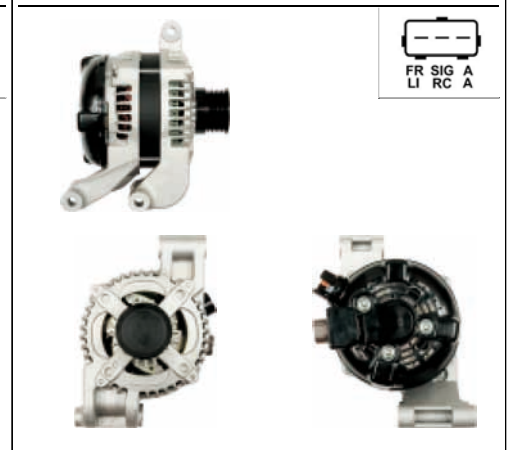

A6151

Cross: Denso 104210-3760, 104210-3761
HC PARTS CA1864IR, **CARGO** 113978
Size A 73, **Size C** 70, **Voltage** 12, **Amp.** 120
For: FORD