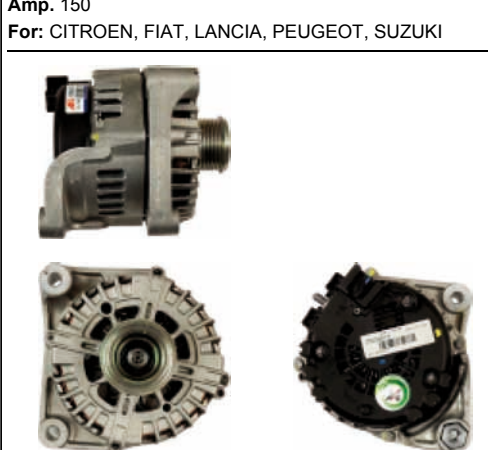

A3264(VALEO)
Cross: Valeo FG18S019, 440183, 2543461, 439613
HC PARTS CA2041IR, **AS-PL** UD800207(VALEO)A
Size A 56.00, **Size B** 28.00, **Size C** 75.00, **Voltage** 12, **Amp.** 180
For: BMW