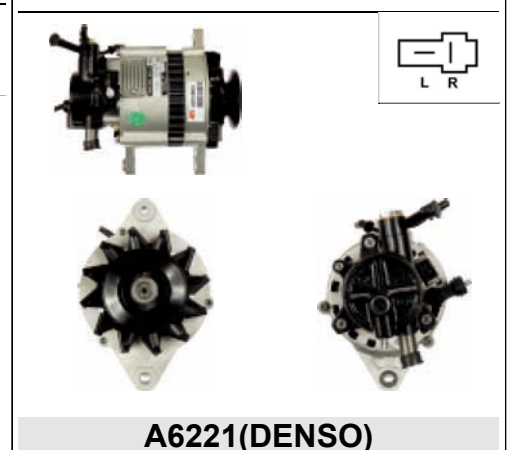

A6221(DENSO)

Cross: Denso 02121-9041
AS-PL UD02036A, **CASCO** CAL41116
Size A 43.00, **Size B** 14.00, **Size C** 80.50, **Voltage** 12, **Amp.** 60
For: KIA