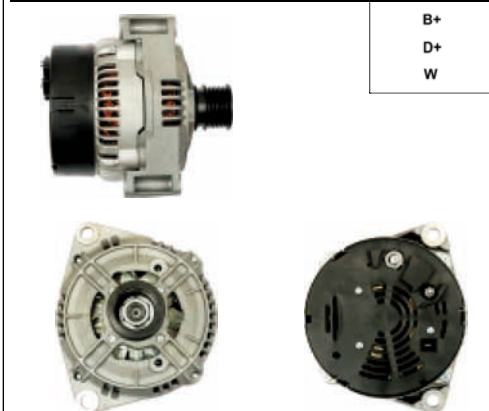

A0008

Cross: Bosch 0120468093, 0120468135, 0120468144
HC PARTS CA907IR, **CARGO** 111746
Size B 14.5, Size C 100, Voltage 24, Amp. 80
For: ETALON, VOLVO

A0003

Cross: Bosch 0123500001, 0123510002, 0123510023
HC PARTS CA1477IR, **CARGO** 112194
Size A 91.5, Size B 56, Voltage 12, Amp. 120
For: MERCEDES BENZ, SSANGYONG