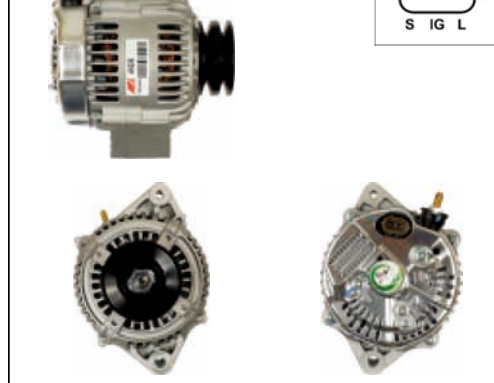

A6226

Cross: Denso 101211-7000
AS-PL UD30012A, ELSTOCK 28-4754
Size A 90.00, Size B 58.00, Voltage 12, Amp. 100
For: TOYOTA