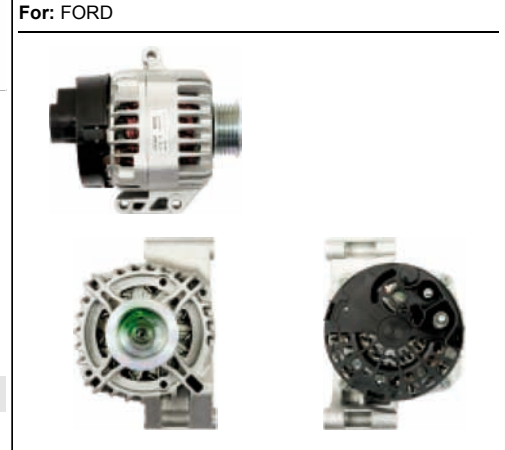

A6159(DENSO)

Cross: Denso 101210-1271, DAN1001
ELSTOCK 28-6503, **FIAT** 51810284, 51854907
Size A 42, **Size C** 56.5, **Voltage** 12, **Amp.** 105
For: ALFA ROMEO, FIAT