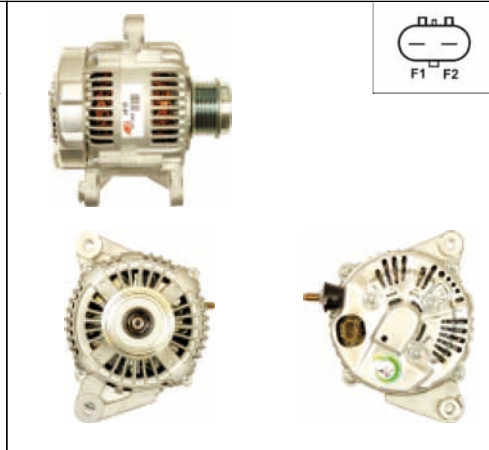

A6181

Cross: Denso 121000-3850, 121000-3851
CHRYSLER 56044530AA, 56044530AB, 56044530AC
Size A 26, **Size C** 68, **Voltage** 12, **Amp.** 120
For: JEEP