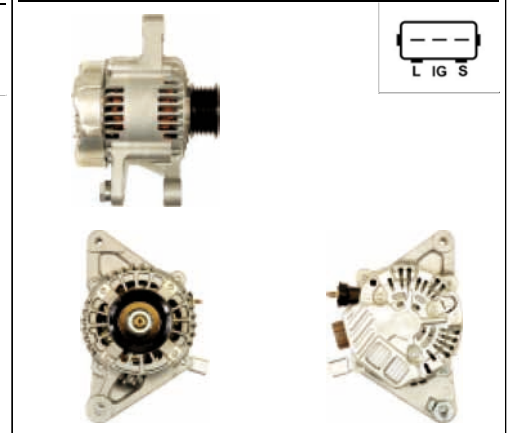

A6194(DENSO)

Cross: Denso 1022116180, 27060-22140
HC PARTS CA20471R, **CARGO** 114158
Size A 33, **Size B** 18, **Size C** 40, **Voltage** 12, **Amp.** 70
For: TOYOTA