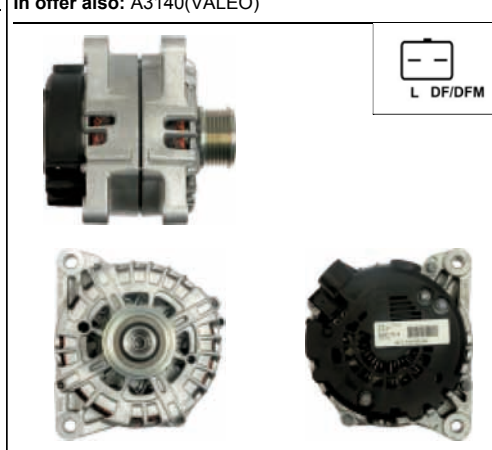

A3142(VALEO)

Cross: Valeo 439832, 440557, TG9B107
Size A 46, **Size B** 14.5, **Size C** 61, **Voltage** 12, **Amp.** 90
For: RENAULT

A3138

Cross: Valeo 2542928, 2542938, 2543210, 2543522
HC PARTS CA1879IR, **CARGO** 113946
Size A 19, **Size B** 22, **Size C** 45, **Voltage** 12, **Amp.** 90
For: CITROEN, FIAT, PEUGEOT