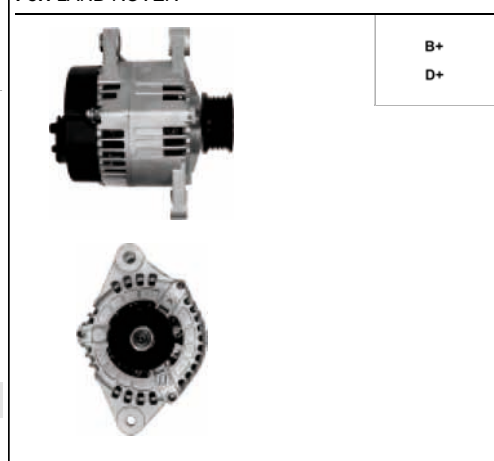

B+
D+

A4056

Cross: Magneti Marelli 63321491, 63321858
HC PARTS CA1753IR, **CARGO** 113336
Size A 45, **Size B** 22, **Size C** 54.5, **Voltage** 12, **Amp.** 120
For: FIAT, LANCIA