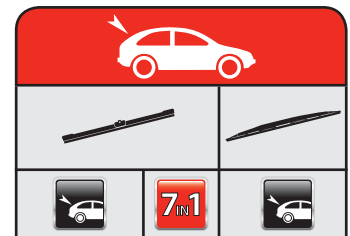

EASYVISION

...VAUXHALL

VECTRA (B) Hatchback	08/95→07/03	ER48	ER48		E48	E48
VECTRA Mk II (C)	01/00→10/08	ER60	ER48		E60	E48
VECTRA Mk II (C) GTS	08/02→07/08	ER60	ER48		E60	E48
VECTRA Mk II (C) Estate	10/03→07/08	ER60	ER48		E60	E48
VIVA ('15)	01/15→	ER60	ER35		E60	E36
VX220	09/00→07/05	ER60			E60	
ZAFIRA Mk I (A) (F75)	11/98→08/05	ER60	ER60		E60	E60
ZAFIRA Mk II (B) (M75)	04/05→11/14					
		EF70	EF55	2		
ZAFIRA Mk III (P12)	10/11→					
		EF80	EF70	1		

VAUXHALL

ARENA Combi, Van	01/97→08/01				E51	E51
ASTRAVAN Mk III (F)	01/91→08/98				E45	E45
ASTRAVAN Mk IV (G)	08/98→08/06				E51	E48
ASTRAVAN Mk V (H)	03/05→					
		EF55	EF45	5		
COMBO Mk I (B)	07/94→10/01				E45	E45
COMBO Mk II (C) Box Body / Estate (F25)	09/01→02/12				E51	E43
						E36 2 x
						EP41 1 x
COMBO Mk III (D) Box Body / Estate	11/11→					
		EF60	EF40	1		
CORSAVAN Mk I (B)	01/94→09/00				E45	E45
CORSAVAN Mk II (C)	09/00→06/06				E51	E45
CORSAVAN Mk III (D)	07/06→					
		EF65	EF40	2		
CORSAVAN Mk IV (E)	10/14→					
		EF65	EF40	2		
MOVANO Mk II (B) Chassis/Cab	05/10→				E65	E65
MOVANO Mk II (B) Combi	05/10→				E65	E65
MOVANO Mk II (B) VAN	05/10→				E65	E65
NOVAVAN	01/90→10/94				E41	E41
VIVARO Box (F7)	08/01→07/14				E60	E53
						E36 2 x
						EP41 1 x

VAUXHALL