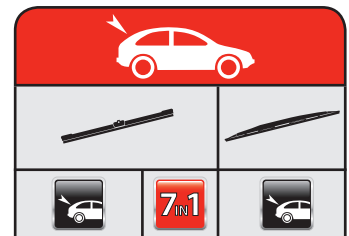

EASYVISION

DAIHATSU

DODGE

FIAT

...DAIHATSU								
CHARADE IV (G200, G202)	01/93→09/00	ER48	ER45		E48	E45		E38
CHARADE IV Saloon (G203)	03/93→	ER48	ER45		E48	E45		
COPEN (L880_, L881_)	03/02→09/12	ER45	ER40		E45	E41		
CUORE IV (L501)	08/94→12/99	ER45	ER40		E45	E41		E29
CUORE V (L5)	11/96→10/98	ER45	ER40		E45	E41		E29
CUORE V (L7_)	10/98→05/03	ER45	ER35		E45	E38		E29
CUORE VI (L251, L250_, L260_)	03/03→				E53	E29		
CUORE VII (L275_, L285_, L276_)	12/06→				E53	E29		
CUORE / MIRA III (L201)	08/90→04/95				E45	E41		E29
GRAN MOVE (G3)	10/96→	ER50	ER45		E51	E45		E29
HIJET Pickup (_U60)	12/92→05/98				E41	E41		
HIJET Pickup	04/98→				E41	E41		
MATERIA (M4_)	10/06→	ER50	ER48		E51	E48		
MOVE (L6_, L9_)	06/94→09/02				E43	E38		E29
SIRION (M1)	04/98→04/05	ER48	ER45		E48	E45		E33
SIRION (M3_)	01/05→	ER50	ER40		E51	E41		
TAFT/WILDCAT ('93)	05/93→06/01				E29	E29		
TERIOS (J1_)	05/97→10/06	ER50	ER35		E51	E36		E29
TERIOS (J2_)	11/05→	ER53	ER45		E53	E45		
TREVIS	06/06→	ER50	ER40		E51	E41		
YRV (M2)	02/01→	ER53	ER35		E53	E36		
DAIHATSU								
EXTOL Bus (S22_, S23_)	07/00→11/11				E48	E41		E36
EXTOL Box	07/00→				E48	E41		E36
HIJET Box, Bus (S85)	12/92→				E41	E38		E33
DODGE								
AVENGER	06/07→	ER60	ER55		E60	E55		
CALIBER	06/06→	ER60	ER43		E60	E43		
CARAVAN ('95)	01/95→03/01	ER70	ER70		E65	E65	ER45	E45
CARAVAN ('00) (RG_)	02/00→12/07	ER70	ER70		E65	E65	ER45	E45
CARAVAN ('08)	01/08→	ER65	ER50		E65	E51		EP41
JOURNEY	06/08→	ER60	ER43		E60	E43		
NEON	05/94→08/99	ER53	ER45		E53	E45		
NEON II	08/99→	ER55	ER48		E55	E48		
NITRO	09/06→12/12	ER48	ER48		E48	E48		
STRATUS	09/94→04/01	ER55	ER55		E55	E55		
VIPER Convertible ('91)	10/91→09/02				E41	E41		
VIPER Convertible ('02)	09/02→	ER40	ER40		E41	E41		
FIAT								
500, C (312_)	10/07→							
		EF60	EF35	1				
500L (199_)	09/12→							
		EF60	EF38	1