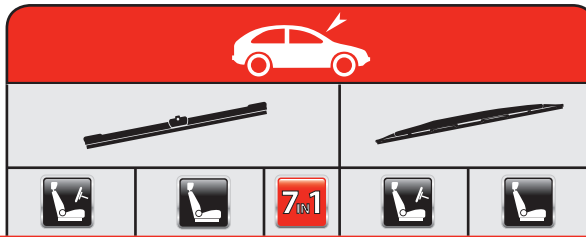

EASYVISION

VAUXHALL

...VAUXHALL

ASTRA Mk VII (K) Estate	11/15→						
		EF70	EF60	1			
		EF60	EF70	1			
CALIBRA	06/90→07/97	ER48	ER48		E48	E48	ER48
CASCADA Convertible	02/13→						
		EF65	EF60	1			
COMBO TOUR Mk II (C) (F25)	09/01→02/12						
		ER50	ER43		E51	E43	
							E36 2 x
							EP41 1 x
CORSA Mk I (B)	12/92→09/00						
		ER45	ER45		E45	E45	
							E33 5 doors
							E41 3 doors
CORSA Mk II (C) (W5L, F08)	08/00→10/06	ER50	ER45		E51	E45	
							EP41
CORSA Mk III (D) (L_8)	07/06→08/14						
		EF65	EF40	2			
							EP29
CORSA Mk IV (E)	08/14→						
		EF65	EF40	2			
							EP29
FRONTERA Mk I (A)	09/91→10/98	ER48	ER48		E48	E48	
							E29
FRONTERA Mk I (A) Sport	03/92→10/98	ER48	ER48		E48	E48	
FRONTERA Mk II (B)	10/98→10/04	ER48	ER48		E48	E48	
							E33
INSIGNIA	07/08→	ER60	ER45		E60	E45	
							EF50
INSIGNIA Estate	07/08→	ER60	ER45		E60	E45	
							2
INSIGNIA Saloon	07/08→	ER60	ER45		E60	E45	
							EP29
MERIVA Mk I (A)	01/03→06/10	ER60	ER60		E60	E60	
							EP41
MERIVA Mk II (B)	06/10→						
		EF70	EF58	1			
							EP41
MOKKA	06/12→						
		EF65	EF35	1			
MONARO	03/04→04/07	ER55	ER50		E55	E51	
MONTEREY	09/91→07/98	ER50	ER50		E51	E51	
							E38
MONTEREY Mk II	07/98→08/99	ER50	ER50		E51	E51	
							E38
OMEGA (B) Estate	12/93→06/03	ER60	ER48		E60	E48	
							E33
OMEGA (B)	12/93→07/03	ER60	ER48		E60	E48	
SIGNUM	03/03→10/08	ER60	ER48		E60	E48	
SINTRA	09/96→04/99	ER60	ER60		E60	E60	
							ER43
SPEEDSTER	03/01→09/06	ER60			E60		
TIGRA TwinTop	06/04→08/09	ER50	ER45		E51	E45	
TIGRA Mk I (F07)	07/94→12/00	ER45	ER45		E45	E45	
							ER50
VECTRA (B)	08/95→03/02	ER48	ER48		E48	E48	
							E51
VECTRA (B) Estate	08/95→03/02	ER48	ER48		E48	E48	
							E33