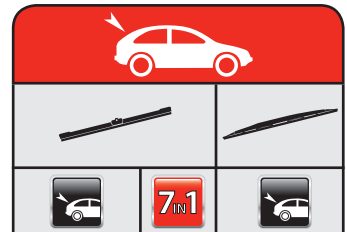

EASYVISION

SMART

SSANGYONG

SUBARU

...SMART								
FORFOUR (454)	01/04→06/06	ER65	ER45		E65	E45		
FORFOUR Hatchback (453)	07/14→							
		EF50	EF35	7				
FORTWO Cabrio (450)	01/04→01/07	ER53	ER53		E53	E53		
FORTWO Coupe (450)	01/04→02/07	ER53	ER53		E53	E53		E33
FORTWO Cabrio, Coupe (451)	01/07→							
		EF58	EF53	2				
		EF53	EF58	2				
FORTWO Convertible, Coupe (453)	07/14→							
		EF50	EF35	7				
ROADSTER, Coupe (452)	04/03→11/05	ER50	ER45		E51	E45		
SSANGYONG								
ACTYON I	11/05→	ER53	ER48		E53	E48	ER50	E51
ACTYON SPORTS I (QJ)	11/05→	ER53	ER48		E53	E48		
ACTYON SPORTS II	10/12→	ER53	ER48		E53	E48		
KORANDO (KJ)	12/96→	ER45	ER45		E45	E45		E29 →CB1
KORANDO Cabrio (KJ)	12/96→	ER45	ER45		E45	E45		
KORANDO	07/10→	ER60	ER40		E60	E41		
KYRON	05/05→	ER55	ER48		E55	E48		E36
MUSSO (FJ)	01/93→	ER50	ER45		E51	E45		E36
MUSSO SPORTS	08/04→	ER50	ER45		E51	E45		
REXTON (GAB_)	04/02→	ER50	ER50		E51	E51		E36
REXTON W	07/12→	ER50	ER50		E51	E51		E36
RODIUS	05/05→	ER60	ER45		E60	E45		E29
RODIUS II	07/13→	ER60	ER40		E60	E41		
STAVIC	02/05→	ER60	ER45		E60	E45		E29
TIVOLI	01/15→	ER60	ER40					
TURISMO	08/13→	ER60	ER40					
SUBARU								
BRZ	06/12→	ER55	ER50					
FORESTER (SF)	03/97→09/02	ER53	ER48		E53	E48		E38
FORESTER (SG)	06/02→	ER55	ER48		E55	E48		E38
FORESTER (SH)	01/08→	ER60	ER45		E60	E45		
FORESTER (SJ)	03/13→	ER65	ER40					
IMPREZA Estate (GF)	08/92→12/00	ER53	ER45		E53	E45		E38
IMPREZA Saloon (GC)	08/92→09/01	ER53	ER45		E53	E45		
IMPREZA Coupe (GFC)	01/93→12/00	ER53	ER45		E53	E45		
IMPREZA Saloon (GD)	09/99→	ER55	ER43		E55	E43		
IMPREZA Hatchback	10/00→12/07	ER55	ER40		E55	E41		
IMPREZA Estate (GG)	10/00→	ER55	ER43		E55	E43		E38
IMPREZA Hatchback (GR, GH, G3)	03/07→	ER60	ER40