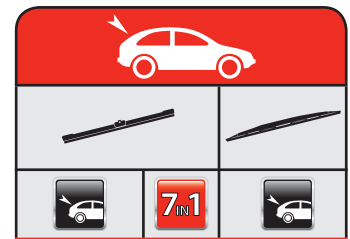

EASYVISION

...MAZDA

CX-5 (KE, GH)	11/11→	ER60	ER45			
CX-7 (ER)	06/06→	ER65	ER40		E65	E41
CX-9 (TB)	01/07→	ER65	ER40		E65	E41
DEMIO (DW)	10/96→07/03	ER50	ER40		E51	E41
E-SERIE MPV (SG)	06/95→10/01				E41	E41
MPV II (LW)	08/99→02/06	ER60	ER60		E60	E60
MX-3 (EC)	07/91→05/98	ER53	ER45		E53	E45
MX-5 II (NB)	01/98→10/05	ER45	ER45		E45	E45
MX-5 III (NC)	03/05→	ER45	ER45		E45	E45
MX-5 IV (ND)	04/15→	ER45	ER45			
MX-6 (GE)	07/91→02/97	ER50	ER50		E51	E51
PREMACY (CP)	07/99→03/05	ER60	ER40		E60	E41
RX 7 III (FD)	07/92→08/02	ER50	ER50		E51	E51
RX 8 (SE17)	10/03→06/12	ER50	ER45		E51	E45
TRIBUTE (EP)	03/00→05/08	ER48	ER48		E48	E48
XEDOS 6 (CA)	01/92→10/99	ER53	ER50		E53	E51
XEDOS 9 (TA)	07/93→09/02	ER53	ER50		E53	E51

MAZDA

B-SERIE Platform/Chassis (UN)	02/99→11/06				E45	E45
BT-50 Platform/Chassis (CD, UN)	08/06→				E45	E45
E-SERIE Bus	03/91→05/03				E41	E41
E-SERIE Box (SG)	01/99→12/06				E41	E41
E-SERIE Platform/Chassis (SD1, SL)	08/99→09/04				E41	E41

MERCEDES-BENZ

A-CLASS (W168)	07/97→08/04		ER65	ER60		E65	E60
			ER60	ER65		E60	E65
A-CLASS (W169)	09/04→06/12		EF65	EF58	2		
			EF58	EF65	2		EP29
A-CLASS (W176)	06/12→		EF60	EF48	2		
B-CLASS (W245)	03/05→11/11		EF65	EF58	2		
			EF58	EF65	2		
B-CLASS (W246, W242)	11/11→		EF65	EF48	2		
CABRIOLET (A124)	09/91→06/93					E60	
C-CLASS (W202)	03/93→05/00					E60	
C-CLASS Estate (S202)	06/96→03/01					E60	E41

MAZDA

MERCEDES-BENZ