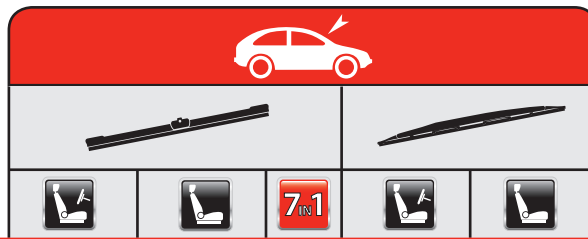

EASYVISION

...RENAULT								
CLIO III (BR0/1, CR0/1)	01/05→	EF60	EF40					EP36 →05/07
CLIO Grandtour IV, IV	11/12→	EF65	EF35	7				
ESPACE IV (JK0/1_)	11/02→		EF75	EF70	5			EP36
			EF70	EF75	5			
ESPACE V	02/15→	EF75	EF70	1				
EXPRESS Pickup	07/95→10/99				E45	E45		
FLUENCE (L30_)	02/10→	EF60	EF40	7				
GRAND SCÉNIC II (JM0/1_)	04/04→		EF65	EF55	7			
			EF55	EF65	7			
GRAND SCÉNIC III (JZ0/1_)	02/09→		EF75	EF65	7			EP29
			EF65	EF75	7			
KADJAR	06/15→	ER65	ER40					
KANGOO (KC0/1_)	08/97→		ER50	ER50		E51	E51	E38 2 x
								EP41 1 x
KANGOO BE BOP (KW0/1_)	02/09→		EF58	EF53	7			E33
			ER55	ER55		E55	E55	
KANGOO / GRAND KANGOO (KW0/1_)	02/08→		EF58	EF53	7			E33
			ER55	ER55		E55	E55	
KOLEOS (HY_)	09/08→	EF60	EF48	7				
LAGUNA Coupe (DT0/1)	09/08→	EF65	EF40	7				
LAGUNA I (B56_, 556_)	11/93→08/02				E60	E48		E55
LAGUNA I Grandtour (K56_)	09/95→03/01				E60	E48		E36
LAGUNA II (BG0/1_)	03/01→	ER60	ER50		E60	E51		
LAGUNA II Grandtour (KG0/1_)	03/01→	ER60	ER50		E60	E51		EP36
LAGUNA III (BT0/1)	10/07→	EF65	EF40	7			ER48	E48
LAGUNA III Grandtour (KT0/1)	10/07→	EF65	EF40	7				
LATITUDE (L70_)	07/10→	ER60	ER40		E60	E41		

RENAULT