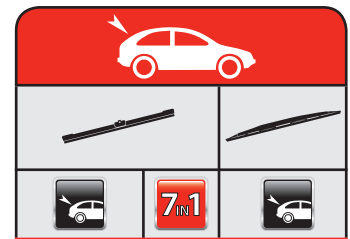

EASYVISION

HYUNDAI

INFINITI

ISUZU

...HYUNDAI								
H-1 Cargo / iLoad, Travel / i800 (TQ)	02/08→				E60	E51		
H100 Bus (P)	07/93→10/04				E45	E45		E41
H100 Box, Platform/Chassis	07/93→12/04				E45	E45		
H350 Box, Bus, Platform/Chassis	04/15→				E65	E60		
HIGHWAY VAN	03/00→03/04				E65	E51		E41
PORTER Bus	07/94→04/04				E45	E45		E41
PORTER Box	07/94→							E41
					E45	E45		E41
								E41
PORTER Platform/Chassis	05/04→				E45	E45		
INFINITI								
EX	09/07→	ER60	ER40		E60	E41		
FX ('02)	09/02→	ER55	ER50		E55	E51		
FX ('08)	10/08→	ER60	ER48		E60	E48		
G Saloon ('02)	10/02→	ER65	ER43		E65	E43		
G Saloon ('07)	01/07→	ER65	ER40		E65	E41		
G Convertible, Coupe	09/07→	ER65	ER40		E65	E41		
G20	01/90→12/97	ER50	ER48		E51	E48		
I30	01/97→	ER55	ER50		E55	E51		
M (Y51)	03/10→	ER65	ER48		E65	E48		
Q30	11/15→							
		EF60	EF48	2				
Q50	04/13→	ER65	ER40		E65	E41		
Q60 Convertible, Coupe	10/13→	ER65	ER40		E65	E41		
QX4	01/97→	ER55	ER50		E55	E51		
QX50	08/13→	ER60	ER45		E60	E45		
QX56	01/10→	ER60	ER55		E60	E55		
QX70	08/13→	ER60	ER48		E60	E48		
ISUZU								
ASCENDER	09/02→	ER55	ER55		E55	E55	ER40	E41
D-MAX (8DH)	05/02→				E55	E48		
D-MAX (TFR, TFS)	06/12→				E55	E48		
GEMINI, Saloon	01/90→12/93				E41	E41		
IMPULSE	01/90→12/93				E55	E55		E51
KB ('02)	07/02→				E53	E48		
RODEO Closed Off-Road Vehicle, Pickup	09/97→04/07				E45	E45		
TROOPER Open Off-Road Vehicle (UB)	08/91→07/98	ER50	ER50		E51	E51		
TROOPER (UB)	08/91→04/00	ER50	ER50		E51	E51		E38
TROOPER	05/98→	ER50	ER50		E51	E51		E38
TROOPER Open Off-Road Vehicle	04/00→	ER50	ER50		E51	E51		
ISUZU								
D-MAX Platform/Chassis (8DH)	01/07→				E55	E48