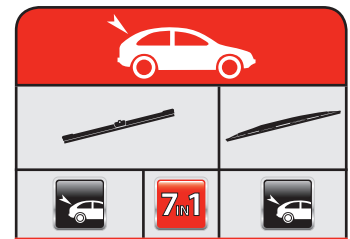

EASYVISION

...OPEL		7 IN 1				7 IN 1		
VIVARO Box (F7)	08/01→				E60	E53		E36 2x
								EP41 1x
VIVARO Combi (J7)	08/01→				E60	E53		E36 2x
								EP41 1x
VIVARO Platform/Chassis (E7)	01/06→				E60	E53		
VIVARO Box, Combi	06/14→	EF65	EF48	1				EP41 2x
VIVARO Platform/Chassis	06/14→	EF65	EF48	1				
ZAFIRA B Van	07/05→	EF70	EF55	2				EP36
PERODUA		7 IN 1				7 IN 1		
KENARI (L9_)	10/00→	ER48	ER43		E48	E43		
PEUGEOT		7 IN 1				7 IN 1		
106 I (1A, 1C)	08/91→04/96	ER50	ER45		E51	E45	ER40	E41
106 II (1)	04/96→	ER50	ER45		E51	E45	ER40 →08/99	E41 →08/99
								EP36 09/99→
107	06/05→	ER65			E65			EP29
108	05/14→	EF65		2				
206 Hatchback (2A/C)	08/98→	ER65	ER40		E65	E41		EP36
		ER55	ER55		E55	E55		
206 CC (2D)	09/00→	ER65	ER40		E65	E41		
		ER55	ER55		E55	E55		
206 SW (2E/K)	07/02→	ER65	ER40		E65	E41		
		ER55	ER55		E55	E55		
206 Saloon	03/07→	ER65	ER40		E65	E41		
		ER55	ER55		E55	E55		

OPEL

PERODUA

PEUGEOT