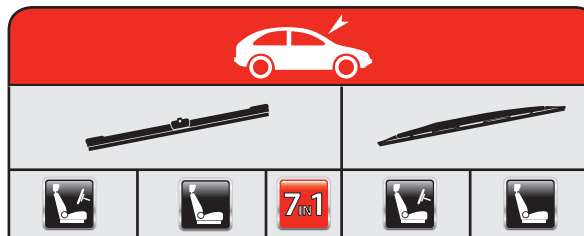

EASYVISION

...VAUXHALL

VECTRA (B) Hatchback	08/95→07/03	ER48	ER48		E48	E48
VECTRA Mk II (C)	01/00→10/08	ER60	ER48		E60	E48
VECTRA Mk II (C) GTS	08/02→07/08	ER60	ER48		E60	E48
VECTRA Mk II (C) Estate	10/03→07/08	ER60	ER48		E60	E48
VIVA ('15)	01/15→	ER60	ER35		E60	E36
VX220	09/00→07/05	ER60			E60	
ZAFIRA Mk I (A) (F75)	11/98→08/05	ER60	ER60		E60	E60
ZAFIRA Mk II (B) (M75)	04/05→11/14					
 		EF70	EF55	2		
ZAFIRA Mk III (P12)	10/11→					
 		EF80	EF70	1		