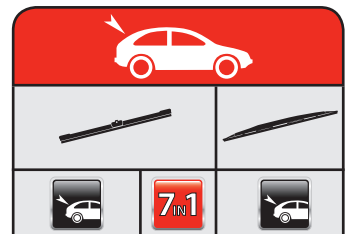

EASYVISION