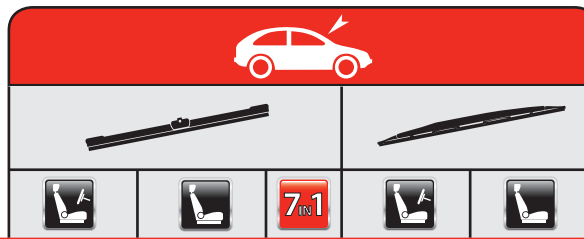

EASYVISION

...TOYOTA

HIACE IV Platform/Chassis (LXH1_, RCH1_, KLH1_)	08/95→					E53	E53
HIACE V Box (TRH2_, KDH2_)	08/04→					E53	E53
LITEACE Box (_R2_V)	01/92→01/95					E45	E45
LITEACE Bus (_R2_LG)	01/92→01/98					E45	E38
TOWN ACE Bus	05/95→09/01					E55	E36