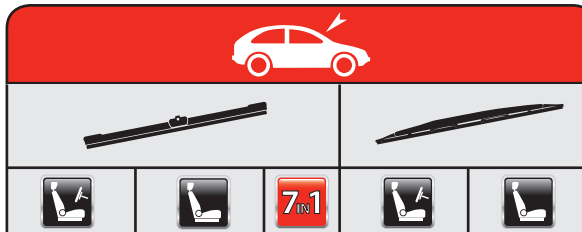

EASYVISION

SUZUKI

TOFAS

TOYOTA

...SUZUKI							
LIANA Estate (ER)	07/01→12/07	ER55	ER45		E55	E45	E29
LIANA (ER)	10/01→	ER55	ER45		E55	E45	
SPLASH	01/08→	ER53	ER40		E53	E41	
SWIFT Convertible (SF413)	09/91→10/96	ER50	ER45		E51	E45	
SWIFT III (MZ, EZ)	02/05→	ER53	ER45		E53	E45	
SWIFT IV (FZ, NZ)	10/10→	ER55	ER43		E55	E43	
SX4 (EY, GY)	06/06→	ER65	ER35		E65	E36	
SX4 Saloon (GY)	10/07→	ER65	ER35		E65	E36	
SX4 S-Cross	08/13→	ER65	ER35				
VITARA, Cabrio (ET)	12/03→12/05	ER48	ER48		E48	E48	
VITARA (LY)	02/15→	ER60	ER40				
WAGON R	07/03→08/05	ER50	ER45		E51	E45	E33
WAGON R+ (EM)	10/97→10/00	ER50	ER45		E51	E45	E29
WAGON R+ (MM)	05/00→	ER50	ER45		E51	E45	E33
X-90 (EL)	09/95→12/97	ER43	ER45		E43	E45	
XL7 (JC)	09/06→12/09	ER48	ER48		E48	E48	
SUZUKI							
CARRY Box	10/95→03/99				E33	E33	
CARRY Box (FD)	02/99→				E38	E38	
TOFAS							
KARTAL	01/91→12/02				E38	E38	E38
TOYOTA							
4 RUNNER (KZN18_, VZN18_, RZN18_)	11/95→11/02	ER43	ER43		E43	E43	E36
AURIS (NRE15_, ZZE15_, ADE15_, ZRE15_, NDE15_)	10/06→09/12	ER65	ER40		E65	E41	
AURIS (ZWE18_, NZE18_, ZRE18_)	10/12→	ER65	ER35				
AURIS TOURING SPORTS (ADE18_, ZWE18_, ZRE18_)	07/13→	ER65	ER35				
AVENSIS (_T22_, ZZT22_)	09/97→02/03	ER53	ER45		E53	E45	
AVENSIS Liftback (_T22_, ST22_)	09/97→02/03	ER53	ER45		E53	E45	ER50 E51
AVENSIS Station Wagon (_T22_, ZZT22_)	09/97→02/03	ER53	ER45		E53	E45	E36
AVENSIS VERSO (_CLM2_, _ACM2_)	08/01→11/09	ER65	ER40		E65	E41	
AVENSIS (T25_)	04/03→11/08	ER60	ER40		E60	E41	E41
AVENSIS Estate (T25, CDT25_, ZZT25_)	04/03→11/08	ER60	ER40		E60	E41	
AVENSIS Saloon (T25)	04/03→11/08	ER60	ER40		E60	E41	
AYGO (WNB1_, KGB1_)	02/05→	ER65			E65		EP29
AYGO (PAB4_, KGB4_)	05/14→						
x 1		EF65		2			
CAMRY Station Wagon (_XV1_, _CV1_, _V10)	06/91→08/97	ER53	ER48		E53	E48	E29
CAMRY (_CV1_, _XV1_, _V1_)	06/91→09/97				E51	E45