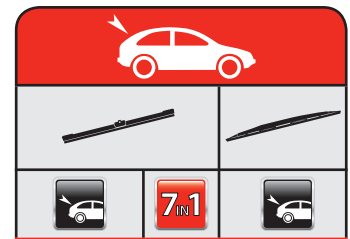

EASYVISION

...MITSUBISHI

LANCER Saloon (CS_A, CT0)	03/00→	ER60	ER45	E60	E45		
LANCER Saloon (CY/Z_A)	03/07→	ER60	ER45	E60	E45		
LANCER SPORTBACK (CX_A)	10/07→	ER60	ER45	E60	E45		
MIRAGE Hatchback (CJ_A)	09/95→07/03	ER53	ER48	E53	E48		
MIRAGE Saloon (CK_A)	09/95→07/03	ER53	ER48	E53	E48		E36
MIRAGE Saloon (A10_)	07/13→	ER55	ER35	E55	E36		
MIRAGE / SPACE STAR Hatchback (A0_A, A05A, LA)	05/12→	ER55	ER35	E55	E36		
OUTLANDER I (CU_W)	03/01→12/06	ER55	ER45	E55	E45		
OUTLANDER II (CW_W)	11/06→12/12	ER60	ER53	E60	E53		
OUTLANDER III (GG_W, GF_W, ZJ)	08/12→	ER65	ER45				
PAJERO/SHOGUN CLASSIC (V2_W)	06/02→	ER50	ER50	E51	E51	ER40	E41
PAJERO/SHOGUN (II) (V3_W, V2_W, V4_W)	12/90→10/99	ER48	ER48	E48	E48		E38
PAJERO/SHOGUN Soft Top (II) (V2_W, V4_W)	12/90→04/00	ER48	ER48	E48	E48		
PAJERO/SHOGUN (III) (V7_W, V6_W)	01/99→01/07	ER50	ER50	E51	E51	ER40	E41
PAJERO/SHOGUN Soft Top (III)	04/00→12/06	ER50	ER50	E51	E51		
PAJERO/SHOGUN (IV) (V8_W, V9_W)	11/06→	ER55	ER50	E55	E51		
PAJERO / SHOGUN PININ (H6_W, H7_W)	03/99→06/07	ER45	ER48	E45	E48		E38
PAJERO / SHOGUN SPORT I (K90)	07/96→	ER50	ER50	E51	E51		E33
SANTAMO	03/99→12/04	ER55	ER45	E55	E45	ER40	E41
SIGMA (F2_A, F1_A)	10/90→07/96	ER50	ER48	E51	E48		
SIGMA Station Wagon (F0_W)	06/92→10/96	ER50	ER48	E51	E48		E38
SPACE RUNNER (N1_W, N2_W)	10/91→08/99	ER55	ER45	E55	E45	ER40	E41
SPACE RUNNER (N6_W)	08/99→08/02	ER55	ER45	E55	E45	ER40	E41
SPACE STAR MPV (DG_A)	06/98→12/04	ER53	ER45	E53	E45		E33
SPACE STAR Hatchback (A0_A)	05/12→	ER55	ER35	E55	E36		
SPACE WAGON (N3_W, N4_W)	05/91→11/98	ER55	ER45	E55	E45	ER40	E41
SPACE WAGON (N9_W, N8_W)	10/98→12/04	ER65	ER40	E65	E41		E38