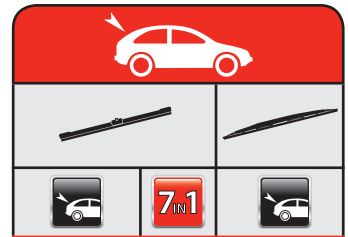

EASYVISION

MINI

MITSUBISHI

...MINI							
MINI PACEMAN (R61)	04/12→	EF48	EF50	2			
MINI Roadster (R59)	02/12→	EF48	EF50	2			
MINI							
MINI CLUBVAN (R55)	12/12→	EF45	EF48	7			
MITSUBISHI							
3000 GT Coupe (Z16A)	09/90→08/99				E53+AK1	E51+AK1	
ASX (GA_W_)	02/10→	ER60	ER53		E60	E53	
CARISMA (DA_)	07/95→06/06						
		ER53	ER50		E53	E51	
						E51 →02/99	
						E55 03/99→	
CARISMA Saloon (DA_)	09/96→06/06	ER53	ER50		E53	E51	
COLT CZC Convertible (RG)	05/06→07/09				E65	E29	
COLT IV (CA_A)	03/92→04/96	ER50	ER43		E51	E43	
COLT V (CJ_, CP_)	09/95→09/03						
→09/00		ER53	ER48		E53	E48	
09/00→		ER53	ER50		E53	E51	
COLT VI (Z3_A, Z2_A)	10/02→06/12				E65	E29	
ECLIPSE II (D3_A)	04/94→04/99	ER60	ER55		E60	E55	
GALANT Saloon (DJ_, ED_, EF_)	10/03→	ER65	ER45		E65	E45	
GALANT V (E5_A, E7_A, E8_A)	11/92→10/96				E55	E48	
GALANT V Saloon (E5_A, E7_A, E8_A)	11/92→12/98				E55	E48	
GALANT VI Estate (EA_)	09/96→10/03	ER55	ER45		E55	E45	
GALANT VI (EA_)	09/96→10/04	ER55	ER45		E55	E45	
GALLOPER (JK-01)	09/98→12/03	ER43	ER43		E43	E43	
GRANDIS (NA_W)	03/03→						
01/09→		ER70	ER55		E65	E55	
i (HA_)	01/06→	ER70			E65		
L 200 (K7_T, K6_T)	01/96→12/07				E48	E48	
L 200 (KB_T, KA_T)	01/04→						
→10/09		ER53	ER48		E53	E48	
11/09→		ER53	ER45		E53	E45	
L 200 / TRITON (KJ_, KK_, KL_)	11/14→	ER53	ER45		E53	E45	
LANCER Estate (CS_W)	09/03→10/08	ER60	ER45		E60	E45	
LANCER V (CB/D_A)	06/92→12/96	ER50	ER43		E51	E43	
LANCER V Station Wagon (CB_W, CD_W)	09/92→10/03	ER50	ER43		E51	E43	
LANCER VI (CJ-CP_)	09/95→08/03	ER53	ER48		E53	E48