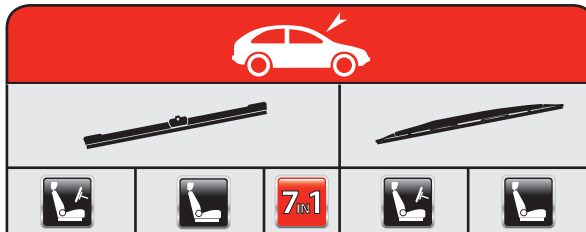

EASYVISION

BMW

...BMW								
1 (F21)	12/11→	EF55	EF45	2				
2 Coupe (F22, F87)	10/13→	EF55	EF45	2				
2 Active Tourer (F45)	09/14→	EF65	EF48	1				
2 Gran Tourer (F46)	03/15→	EF65	EF48	1				
3 (E36)	09/90→02/98	ER53	ER50		E53	E51		
3 (E46)	02/98→04/05	ER60	ER50					
3 (E90)	01/05→12/11							
→08/09		EF60	EF48	5				
09/09→		EF60	EF48	2				
3 (F30, F35, F80)	10/11→							
		EF60	EF48	2				
3 Convertible, Coupe (E36)	03/92→04/99	ER53	ER50		E53	E51		
3 Compact (E36)	03/94→08/00	ER53	ER50		E53	E51	ER45	E45
3 Touring (E36)	01/95→10/99	ER53	ER50		E53	E51		E38
3 Convertible, Coupe, Touring (E46)	04/99→12/07	ER60	ER50					
3 Compact (E46)	06/01→02/05	ER60	ER50				ER45	E45
3 Touring (E91)	12/04→06/12							
→08/09		EF60	EF48	5				
09/09→		EF60	EF48	2				
3 Coupe (E92)	06/06→12/13							
→08/09		EF60	EF40	5				
09/09→		EF60	EF40	2				
3 Convertible (E93)	08/06→12/13							
→08/09		EF60	EF40	5				
09/09→		EF60	EF40	2				
3 Touring (F31)	10/11→							
		EF60	EF48	2				
3 Gran Turismo (F34)	03/13→							
		EF60	EF48	2				
4 Coupe (F32, F82)	07/13→							
		EF60	EF45	2				
4 Convertible (F33, F83)	10/13→							
		EF60	EF45	2				
4 Gran Coupe (F36)	03/14→							
		EF60	EF45	2				
5 (E60)	07/03→03/10							
		EF60	EF58	C				
		EF58	EF60	C