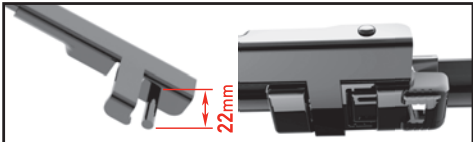

www.championeasyvision.com

1

2

3

4

5

6

7

1

3

2

4