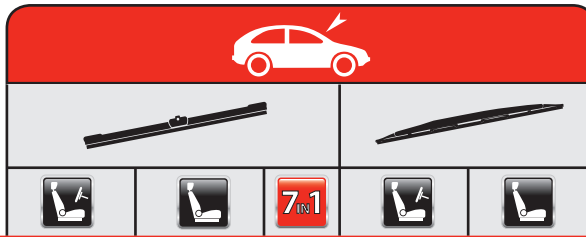

EASYVISION

MINI

MITSUBISHI

...MINI							
MINI PACEMAN (R61)	04/12→	EF48	EF50	2			
MINI Roadster (R59)	02/12→	EF48	EF50	2			
MINI							
MINI CLUBVAN (R55)	12/12→	EF45	EF48	7			
MITSUBISHI							
3000 GT Coupe (Z16A)	09/90→08/99				E53+AK1	E51+AK1	
ASX (GA_W_)	02/10→	ER60	ER53		E60	E53	
CARISMA (DA_)	07/95→06/06						
		ER53	ER50		E53	E51	
						E51 →02/99	
						E55 03/99→	
CARISMA Saloon (DA_)	09/96→06/06	ER53	ER50		E53	E51	
COLT CZC Convertible (RG)	05/06→07/09				E65	E29	
COLT IV (CA_A)	03/92→04/96	ER50	ER43		E51	E43	
COLT V (CJ_, CP_)	09/95→09/03						
→09/00		ER53	ER48		E53	E48	
09/00→		ER53	ER50		E53	E51	
COLT VI (Z3_A, Z2_A)	10/02→06/12				E65	E29	
ECLIPSE II (D3_A)	04/94→04/99	ER60	ER55		E60	E55	
GALANT Saloon (DJ_, ED_, EF_)	10/03→	ER65	ER45		E65	E45	
GALANT V (E5_A, E7_A, E8_A)	11/92→10/96				E55	E48	
GALANT V Saloon (E5_A, E7_A, E8_A)	11/92→12/98				E55	E48	
GALANT VI Estate (EA_)	09/96→10/03	ER55	ER45		E55	E45	
GALANT VI (EA_)	09/96→10/04	ER55	ER45		E55	E45	
GALLOPER (JK-01)	09/98→12/03	ER43	ER43		E43	E43	
GRANDIS (NA_W)	03/03→						
01/09→		ER70	ER55		E65	E55	
i (HA_)	01/06→	ER70			E65		
L 200 (K7_T, K6_T)	01/96→12/07				E48	E48	
L 200 (KB_T, KA_T)	01/04→						
→10/09		ER53	ER48		E53	E48	
11/09→		ER53	ER45		E53	E45	
L 200 / TRITON (KJ_, KK_, KL_)	11/14→	ER53	ER45		E53	E45	
LANCER Estate (CS_W)	09/03→10/08	ER60	ER45		E60	E45	
LANCER V (CB/D_A)	06/92→12/96	ER50	ER43		E51	E43	
LANCER V Station Wagon (CB_W, CD_W)	09/92→10/03	ER50	ER43		E51	E43	
LANCER VI (CJ-CP_)	09/95→08/03	ER53	ER48		E53	E48