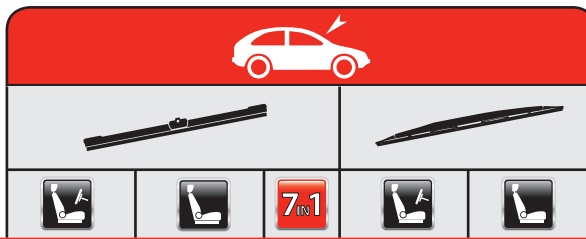

EASYVISION

...CITROËN								
C6 (TD_)	09/05→							
C-CROSSER (EP_)	02/07→	EF70	EF70	5	E60	E53		
C-ELYSEE	11/12→	ER60	ER53					
C-ZERO	10/10→	EF60	EF40	7				
DS3, Convertible	11/09→07/15	ER70						
DS4	04/11→07/15	EF60	EF40	7				
DS4	04/11→07/15		EF75	EF65	1			
			EF65	EF75	1			
DS5	11/11→07/15		EF75	EF65	1			
			EF65	EF75	1			
EVASION / SYNERGIE (22, U6)	06/94→07/02	ER65	ER50		E65	E51	E41	
JUMPY / DISPATCH (U6U)	06/94→	ER65	ER50		E65	E51	E41	
JUMPY / DISPATCH	01/07→	ER70	ER50		E65	E51		
NEMO Estate	04/09→	EF65	EF48	7				
SAXO (S0, S1)	02/96→04/04	ER50	ER45		E51	E45	ER40 →08/99	
							E41 →08/99	
							EP36 09/99→	
XANTIA (X1)	03/93→10/98	ER60	ER50		E60	E51	E48	
XANTIA (X2)	01/98→04/03	ER60	ER48		E60	E48	E48	
							E48	
							E41 →12/99	
XANTIA Break (X1)	06/95→01/98	ER60	ER50		E60	E51	E41	
XANTIA Break (X2)	01/98→04/03	ER60	ER48		E60	E48	EP36 01/00→	
XM (Y4)	05/94→10/00	ER55	ER55		E55	E55	E45	
XM Break (Y4)	05/94→10/00	ER55	ER55		E55	E55	E41	
XSARA (N1)	04/97→04/05	ER55	ER50		E55	E51	E45	
XSARA Break (N2)	10/97→03/10	ER55	ER50		E55	E51	EP41	
XSARA Coupe (N0)	01/98→04/05	ER55	ER50		E55	E51	E45	
XSARA PICASSO (N68)	12/99→		ER65	ER65		E65	E65	EP41
			EF65	EF65	5			
ZX (N2)	03/91→10/98	ER55			E55		E45	
ZX Break (N2)	10/93→02/98	ER55			E55		E36	

CITROËN