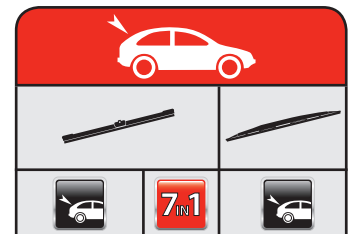

MASERATI

3200 GT Coupe	10/98→03/02				E55	E55
4200 GT Coupe, GT SPYDER Convertible	10/01→	ER55	ER55		E55	E55
GHIBLI II	04/92→				E51	E51

LDV

LEXUS

LOTUS

MASERATI

EASYVISION

MASERATI