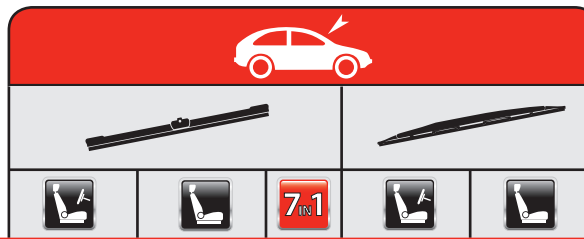

EASYVISION

HYUNDAI

INFINITI

ISUZU

...HYUNDAI								
H-1 Cargo / iLoad, Travel / i800 (TQ)	02/08→				E60	E51		
H100 Bus (P)	07/93→10/04				E45	E45		E41
H100 Box, Platform/Chassis	07/93→12/04				E45	E45		
H350 Box, Bus, Platform/Chassis	04/15→				E65	E60		
HIGHWAY VAN	03/00→03/04				E65	E51		E41
PORTER Bus	07/94→04/04				E45	E45		E41
PORTER Box	07/94→							E41
					E45	E45		E41
								E41
PORTER Platform/Chassis	05/04→				E45	E45		
INFINITI								
EX	09/07→	ER60	ER40		E60	E41		
FX ('02)	09/02→	ER55	ER50		E55	E51		
FX ('08)	10/08→	ER60	ER48		E60	E48		
G Saloon ('02)	10/02→	ER65	ER43		E65	E43		
G Saloon ('07)	01/07→	ER65	ER40		E65	E41		
G Convertible, Coupe	09/07→	ER65	ER40		E65	E41		
G20	01/90→12/97	ER50	ER48		E51	E48		
I30	01/97→	ER55	ER50		E55	E51		
M (Y51)	03/10→	ER65	ER48		E65	E48		
Q30	11/15→							
		EF60	EF48	2				
Q50	04/13→	ER65	ER40		E65	E41		
Q60 Convertible, Coupe	10/13→	ER65	ER40		E65	E41		
QX4	01/97→	ER55	ER50		E55	E51		
QX50	08/13→	ER60	ER45		E60	E45		
QX56	01/10→	ER60	ER55		E60	E55		
QX70	08/13→	ER60	ER48		E60	E48		
ISUZU								
ASCENDER	09/02→	ER55	ER55		E55	E55	ER40	E41
D-MAX (8DH)	05/02→				E55	E48		
D-MAX (TFR, TFS)	06/12→				E55	E48		
GEMINI, Saloon	01/90→12/93				E41	E41		
IMPULSE	01/90→12/93				E55	E55		E51
KB ('02)	07/02→				E53	E48		
RODEO Closed Off-Road Vehicle, Pickup	09/97→04/07				E45	E45		
TROOPER Open Off-Road Vehicle (UB)	08/91→07/98	ER50	ER50		E51	E51		
TROOPER (UB)	08/91→04/00	ER50	ER50		E51	E51		E38
TROOPER	05/98→	ER50	ER50		E51	E51		E38
TROOPER Open Off-Road Vehicle	04/00→	ER50	ER50		E51	E51		
ISUZU								
D-MAX Platform/Chassis (8DH)	01/07→				E55	E48