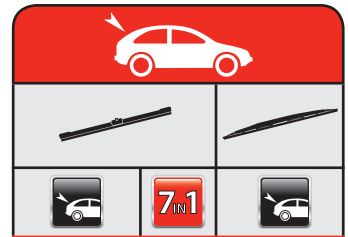

EASYVISION

VW

...VW								
POLO (6N1)	10/94→10/99	ER48	ER48		E48	E48		E29
POLO Variant (6KV5)	04/97→09/01	ER53	ER45		E53	E45		
POLO (6N2)	10/99→10/01	ER48	ER48		E48	E48		E29
POLO (9N_)	10/01→01/12							
→05/02		ER53	ER48		E53	E48		E33 →05/02
06/02→03/05		EF53	EF43	5				
04/05→		EF53	EF48	1				
POLO Saloon (9A4)	09/02→							
→03/05		EF53	EF43	5				
04/05→		EF53	EF48	1				
POLO Saloon	05/09→							
		EF60	EF40	6				
POLO (6R, 6C)	06/09→							
		EF60	EF40	6				
POLO CLASSIC (6KV2)	11/95→07/06	ER53	ER45		E53	E45		
SCIROCCO (137, 138)	05/08→							
		EF60	EF48	1				
SHARAN (7M8, 7M9, 7M6)	05/95→03/10							
11/01→		EF70	EF70	5				E41
SHARAN (7N1, 7N2)	05/10→							
		EF70	EF40	6				
TIGUAN (5N_)	09/07→							
		EF60	EF53	1				
TIGUAN (AD1)	01/16→							
		EF60	EF55	6				
TOUAREG (7LA, 7L6, 7L7)	10/02→05/10							
		EF65	EF65	5				
TOUAREG (7P5)	01/10→							
		EF65	EF65	5				
TOURAN (1T1, 1T2)	02/03→05/10							
		EF70	EF70	5				
→10/06		EF60	EF45	5				
11/06→		EF60	EF45	1				
TOURAN (1T3)	05/10→05/15							
		EF60	EF45	1				
TOURAN (5T1)	05/15→							
		EF70	EF40	6				
UP	08/11→							
		EF60	EF40	6				
VENTO (1H2)	11/91→09/98	ER53	ER48		E53	E48		
VW 								
CADDY ALLTRACK Box (SAA)	05/15→							
		EF60	EF45	1