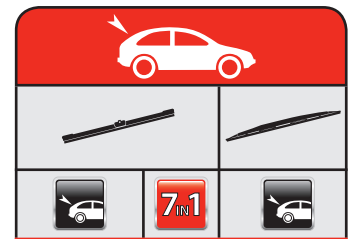

MAZDA

MERCEDES-BENZ

EASYVISION

MERCEDES-BENZ

...MERCEDES-BENZ						
C-CLASS (W204)	01/07→01/14					
→02/13		EF60	EF60	5 & 4		
03/13→		EF60	EF60	1		
C-CLASS T-Model (S204)	08/07→08/14					
→02/13		EF60	EF60	5 & 4		
03/13→		EF60	EF60	1		
C-CLASS Coupe (C204)	06/11→					
→02/13		EF60	EF60	5 & 4		
03/13→		EF60	EF60	1		
C-CLASS (W205)	12/13→					
		EF55	EF53	2		
C-CLASS T-Model (S205)	09/14→					
		EF55	EF53	2		
CITAN Combi (415)	11/12→					
		EF58	EF53	7		E33
		ER55	ER55		E55	E55
CLA Coupe (C117)	01/13→					
		EF60	EF48	2		
CLA Shooting Brake (X117)	01/15→					
		EF60	EF48	2		
CLS (C219)	10/04→02/11					
		EF65	EF65	5		
CLS (C218)	01/11→					
→02/13		EF60	EF60	5 & 4		
03/13→		EF60	EF60	1		
CLS Shooting Brake (X218)	10/12→					
→02/13		EF60	EF60	5 & 4		
03/13→		EF60	EF60	1		
E-CLASS Convertible (A124)	05/93→03/98				E60	
E-CLASS (W124)	06/93→12/95				E60	
E-CLASS Estate (S124)	06/93→06/96				E60	E41
E-CLASS Coupe (C124)	06/93→06/97				E60	
E-CLASS (W210)	06/95→08/03				E60	
E-CLASS Estate (S210)	06/96→03/03				E60	E41
E-CLASS (W211)	03/02→03/09					
		EF65	EF65	5		
E-CLASS T-Model (S211)	03/03→07/09					
		EF65	EF65	5		
E-CLASS (W212)	01/09→					
→02/13		EF60	EF60	5 & 4		
03/13→		EF60	EF60	1		