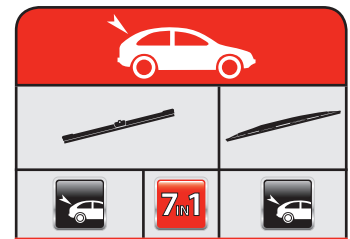

EASYVISION

ALFA ROMEO

33 (907A_)	01/90→09/94	ER45	ER45		E45	E45
33 Sportwagon (907B_)	01/90→09/94	ER45	ER45		E45	E45
145 (930_)	07/94→01/01					
04/97→					E55	E48
146 (930_)	12/94→01/01					
04/97→					E55	E48
147 (937_)	11/00→03/10					
→03/05		ER55	ER40		E55	E41
04/05→		EF55	EF40	5		
155 (167_)	01/92→12/97				E53	E48
156, Sportwagon (932_)	09/97→05/06	ER55	ER50		E55	E53
159, Sportwagon (939_)	09/05→11/11					
		EF58	EF45	5		
166 (936_)	09/98→06/07	ER53	ER48		E53	E48
BRERA (939_)	01/06→06/10					
		EF58	EF45	5		
GIULIETTA (940_)	04/10→					
		EF58	EF45	1		
GT (937_)	11/03→09/10					
→03/05		ER55	ER40		E55	E41
04/05→		EF55	EF40	5		
GTV (916_)	09/94→10/05				E55	E51
MITO (955_)	09/08→					
		EF65	EF40	2		
SPIDER (916_)	09/94→04/05				E55	E51
SPIDER (939_)	03/06→06/10					
		EF58	EF45	5		

AUDI

80 (8C, B4)	09/91→12/94	ER53	ER53		E53	E53
80 Avant (8C, B4)	09/91→01/96	ER53	ER53		E53	E53
100 (4A, C4)	12/90→07/94				E55	E55
100 Avant (4A, C4)	12/90→11/94				E55	E55
A1 (8X1, 8XK)	05/10→					
		EF60	EF40	6		
A1 Sportback (8XA, 8XF)	09/11→					
		EF60	EF40	6		
A2 (8Z0)	02/00→08/05					
x 1 07/01→		EF75		5		
A3 (8L1)	09/96→05/03	ER53	ER48		E53	E48
A3 (8P1)	05/03→08/12					
→10/04		EF60	EF48	5		
11/04→		EF60	EF48	2		

ALFA ROMEO

AUDI