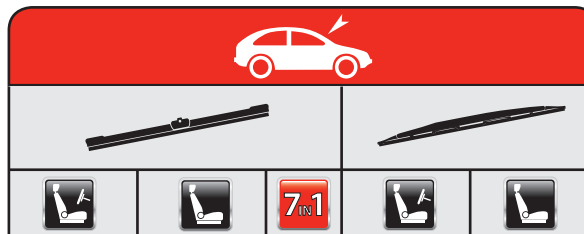

EASYVISION

...CHEVROLET

VOLT	04/11→					
		EF65	EF65	1		

CHRYSLER

300 C Touring (LX)	09/04→12/10	ER55	ER55		E55	E55		
300 C (LX)	09/04→	ER55	ER55		E55	E55		
300 C	09/10→	ER55	ER55		E55	E55		
300 M (LR)	07/98→09/04	ER60	ER55		E60	E55		
CROSSFIRE, Roadster	07/03→12/08	ER50	ER55		E51	E55		
DELTA	08/11→							
		EF60	EF45	1				
GRAND VOYAGER V (RT)	10/07→	ER65	ER50		E65	E51		EP41
NEON (PL)	05/94→09/00	ER53	ER45		E53	E45		
NEON II	08/99→12/06	ER55	ER48		E55	E48		
NEW YORKER	01/92→09/98	ER60	ER60		E60	E60		
PT CRUISER (PT_)	06/00→12/10	ER50	ER53		E51	E53	ER40	E41
PT CRUISER Convertible	06/00→12/10	ER50	ER53		E51	E53		
SEBRING, Convertible (JR)	09/00→06/07	ER55	ER55		E55	E55		
SEBRING, Convertible (JS)	09/06→12/10	ER60	ER55		E60	E55		
STRATUS (JA)	09/94→04/01	ER55	ER55		E55	E55		
STRATUS Convertible (JX)	04/96→04/01	ER55	ER55		E55	E55		
VIPER, Convertible	10/91→12/98				E41	E41		
VISION	09/93→12/97	ER60	ER60		E60	E60		
VOYAGER II (ES)	08/90→09/95							
→03/91					E45	E45		
04/91→					E55	E55		
VOYAGER III (GS)	01/95→03/01	ER70	ER70		E65	E65		E45
VOYAGER IV (RG, RS)	09/99→12/08	ER70	ER70		E65	E65		E45
YPSILON	05/11→							
		EF60	EF38	1				

CITROËN

BERLINGO (B9)	04/08→							
		EF65	EF40	1				EP36
BERLINGO (MF)	07/96→							
		ER55	ER55		E55	E55		E36 2 x
								E41 →10/02 1 x
C1 (PM_, PN_)	06/05→	ER65			E65			EP29
C1 II	04/14→							
x 1		EF65		2				
C2 (JM_)	09/03→	ER60	ER45		E60	E45		EP29
C3 I (FC_)	02/02→	ER60	ER45		E60	E45		EP36

CHEVROLET

CHRYSLER

CITROËN