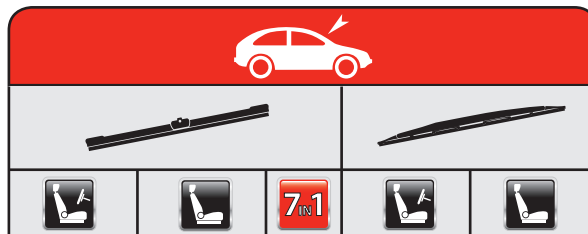

EASYVISION

...BMW		7 IN 1			E60 E60		ER45 E45	
5 Touring (E61)	06/04→12/10	EF60	EF58	3				
		EF58	EF60	3				
5 Gran Turismo (F07)	10/09→	EF65	EF45	4				
5 (F10, F18)	12/09→	EF65	EF45	4				
5 Touring (F11)	04/10→	EF65	EF45	4				
6 (E63)	01/04→12/10	EF60	EF58	C				
		EF58	EF60	C				
6 Convertible (E64)	04/04→12/10	EF60	EF58	C				
		EF58	EF60	C				
6 Gran Coupe (F06)	09/11→	EF65	EF43	4				
6 Convertible (F12)	03/11→	EF65	EF43	4				
6 Coupe (F13)	11/10→	EF65	EF43	4				
7 (E38)	10/94→11/01				E60	E60		
7 (F01, F02, F03, F04)	06/08→12/15	EF65	EF45	4				
8 (E31)	04/90→12/99				E60	E60		
i3 (I01)	08/13→	EF70	EF53	5				EP29
X1 (E84)	03/09→06/15	EF60	EF48	2				
X3 (E83)	01/04→12/11	ER55	ER50		E55	E51		
X3 (F25)	09/10→	EF65	EF48	5				
X4 (F26)	04/14→	EF65	EF50	5				
X5 (E53)	05/00→12/06	ER60	ER55		E60	E55	ER45	E45
X5 (E70)	02/07→06/13	EF60	EF50	5				
X5 (F15, F85)	07/13→	ER60	ER50					
X6 (E71, E72)	05/08→06/14							
	→09/11	EF60	EF50	5				
	10/11→	EF60	EF50	1				
X6 (F16, F86)	08/14→	ER60	ER50