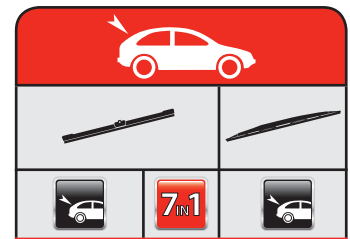

EASYVISION

HONDA

HYUNDAI

...HONDA								
INTEGRA (DC5)	08/01→	ER50	ER45		E51	E45	ER48	E48
JAZZ Saloon	05/03→	ER50	ER35		E51	E36		
JAZZ II (GD, GE3)	03/02→12/08	ER50	ER35		E51	E38		
JAZZ III (GE, GG_, GP_)	10/07→	ER65	ER35		E65	E36		
LEGEND II (KA7)	01/91→03/96	ER50	ER48		E51	E48		
LEGEND II Coupe (KA8)	01/91→03/96	ER50	ER48		E51	E48		
LEGEND III (KA9)	02/96→	ER50	ER48		E51	E48		
LEGEND IV (KB_)	05/06→	ER50	ER48		E51	E48		
LOGO (GA3)	03/99→03/02	ER50	ER43		E51	E43		
NSX Convertible, Coupe (NA)	06/90→09/05	ER50	ER50		E51	E51		
ODYSSEY (RA_)	10/95→12/99				E60	E53		E43
ODYSSEY (RB_)	09/98→				E60	E53		E43
PRELUDE IV (BB)	12/91→02/97	ER50	ER48		E51	E48	ER48	E48
PRELUDE V (BB)	10/96→04/01	ER50	ER45		E51	E45		
S2000 (AP)	03/99→	ER40	ER50		E41	E51		
SHUTTLE (RA)	06/94→06/04	ER55	ER55		E55	E55		E38
STREAM (RN)	05/01→				E60	E33		
HYUNDAI								
ACCENT Saloon (X-3)	05/94→01/00	ER50	ER45		E51	E45	ER50	E51
ACCENT I (X-3)	05/94→01/00	ER50	ER45		E51	E45	ER45	E45
ACCENT II, II Saloon (LC)	09/99→12/06	ER50	ER45		E51	E45		
ACCENT III (MC)	11/05→11/10	ER55	ER40		E55	E41		E51 →03/06
ACCENT III Saloon (MC)	11/05→11/10	ER55	ER40		E55	E41		
ACCENT IV Saloon (RB)	08/10→	ER65	ER40		E65	E41		
ATOS / AMICA, / AMICA PRIME (MX)	02/98→	ER50	ER40		E51	E41		E33
COUPE (RD)	06/96→04/02	ER55	ER45		E55	E45	ER50	E51
COUPE (GK)	08/01→11/09	ER55	ER45		E55	E45	ER50	E51
ELANTRA (XD)	03/00→07/06	ER50	ER45		E51	E45	ER50	E51
ELANTRA Saloon (XD)	03/00→07/06	ER50	ER45		E51	E45		
ELANTRA Saloon (HD)	11/05→12/11	ER50	ER45		E51	E45		
ELANTRA Saloon (MD, UD)	09/10→	ER65	ER35		E65	E36		
EQUUS / CENTENNIAL ('99)	10/99→03/09	ER55	ER55		E55	E55		
EQUUS / CENTENNIAL ('09)	03/09→							
		EF60	EF48	2				
GALLOPER I	08/91→07/98	ER43	ER43		E43	E43		E36
GALLOPER II (JK-01)	02/97→12/03	ER43	ER43		E43	E43		E36
GENESIS (BH)	01/08→	ER60	ER48		E60	E48		
GENESIS Coupe	01/08→	ER60	ER48		E60	E48		
GENESIS (DH)	06/14→	ER65	ER48		E65	E48		
GETZ (TB)	08/02→12/10	ER55	ER35		E55	E36		E36
GRANDEUR (TG)	04/05→	ER60	ER50		E60	E51		
GRAND SANTA FÉ	06/13→	ER65	ER35