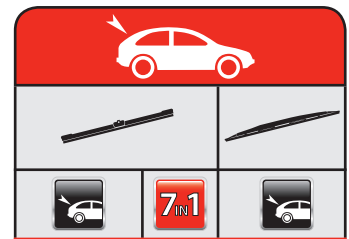

EASYVISION

SEAT

SKODA

...SEAT								
IBIZA IV (6L1)	02/02→11/09							
→04/06		ER53	ER48			E53	E48	
05/06→		EF53	EF48	1				E33
IBIZA V (6J5, 6P1)	03/08→							
		EF60	EF40	1				E33 →08/11
IBIZA V SPORTCOUPE (6J1, 6P5)	07/08→							
		EF60	EF40	1				E33 →08/11
IBIZA V ST (6J8, 6P8)	03/10→							
		EF60	EF40	1				
LEON (1M1)	11/99→06/06	ER53	ER48			E53	E48	
LEON (1P1)	05/05→12/12							
		EF65	EF65	2				E29 →03/09
LEON (5F1)	09/12→							
		EF65	EF40	6				
LEON SC (5F5)	01/13→							
		EF65	EF40	6				
LEON ST (5F8)	08/13→							
		EF65	EF40	6				
Mii (KF1 _)	10/11→							
		EF60	EF40	6				
TOLEDO I (1L)	01/91→10/99	ER50	ER50			E51	E51	
TOLEDO II (1M2)	10/98→05/06	ER53	ER48			E53	E48	
TOLEDO IV (KG3)	07/12→							
		EF60	EF40	F				
SEAT								
INCA (6K9)	11/95→06/03					E53	E45	E45
SKODA								
CITIGO	10/11→							
		EF60	EF40	6				
FABIA (6Y2)	08/99→03/08	ER53	ER48			E53	E48	
FABIA Saloon (6Y3)	10/99→12/07	ER53	ER48			E53	E48	
FABIA Combi (6Y5)	04/00→12/07	ER53	ER48			E53	E48	
FABIA, Combi	12/06→12/14							
		EF53	EF53	1				
FABIA (NJ3)	08/14→							
		EF60	EF40	6				
FABIA Estate (NJ5)	10/14→							
		EF60	EF40	6				
FAVORIT Pickup (787)	06/92→06/97					E51	E51	
FELICIA I (6U1)	10/94→03/98	ER50	ER50			E51	E51	ER40 E41