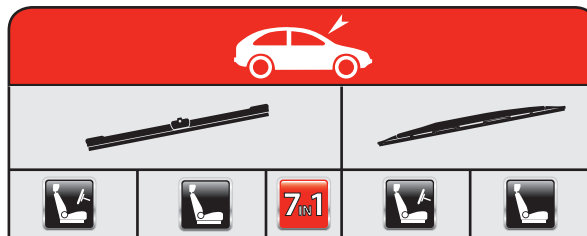

EASYVISION

DAIHATSU

DODGE

FIAT

...DAIHATSU								
CHARADE IV (G200, G202)	01/93→09/00	ER48	ER45		E48	E45		E38
CHARADE IV Saloon (G203)	03/93→	ER48	ER45		E48	E45		
COPEN (L880_, L881_)	03/02→09/12	ER45	ER40		E45	E41		
CUORE IV (L501)	08/94→12/99	ER45	ER40		E45	E41		E29
CUORE V (L5)	11/96→10/98	ER45	ER40		E45	E41		E29
CUORE V (L7_)	10/98→05/03	ER45	ER35		E45	E38		E29
CUORE VI (L251, L250_, L260_)	03/03→				E53	E29		
CUORE VII (L275_, L285_, L276_)	12/06→				E53	E29		
CUORE / MIRA III (L201)	08/90→04/95				E45	E41		E29
GRAN MOVE (G3)	10/96→	ER50	ER45		E51	E45		E29
HIJET Pickup (_U60)	12/92→05/98				E41	E41		
HIJET Pickup	04/98→				E41	E41		
MATERIA (M4_)	10/06→	ER50	ER48		E51	E48		
MOVE (L6_, L9_)	06/94→09/02				E43	E38		E29
SIRION (M1)	04/98→04/05	ER48	ER45		E48	E45		E33
SIRION (M3_)	01/05→	ER50	ER40		E51	E41		
TAFT/WILDCAT ('93)	05/93→06/01				E29	E29		
TERIOS (J1_)	05/97→10/06	ER50	ER35		E51	E36		E29
TERIOS (J2_)	11/05→	ER53	ER45		E53	E45		
TREVIS	06/06→	ER50	ER40		E51	E41		
YRV (M2)	02/01→	ER53	ER35		E53	E36		
DAIHATSU								
EXTOL Bus (S22_, S23_)	07/00→11/11				E48	E41		E36
EXTOL Box	07/00→				E48	E41		E36
HIJET Box, Bus (S85)	12/92→				E41	E38		E33
DODGE								
AVENGER	06/07→	ER60	ER55		E60	E55		
CALIBER	06/06→	ER60	ER43		E60	E43		
CARAVAN ('95)	01/95→03/01	ER70	ER70		E65	E65	ER45	E45
CARAVAN ('00) (RG_)	02/00→12/07	ER70	ER70		E65	E65	ER45	E45
CARAVAN ('08)	01/08→	ER65	ER50		E65	E51		EP41
JOURNEY	06/08→	ER60	ER43		E60	E43		
NEON	05/94→08/99	ER53	ER45		E53	E45		
NEON II	08/99→	ER55	ER48		E55	E48		
NITRO	09/06→12/12	ER48	ER48		E48	E48		
STRATUS	09/94→04/01	ER55	ER55		E55	E55		
VIPER Convertible ('91)	10/91→09/02				E41	E41		
VIPER Convertible ('02)	09/02→	ER40	ER40		E41	E41		
FIAT								
500, C (312_)	10/07→							
		EF60	EF35	1				
500L (199_)	09/12→							
		EF60	EF38	1