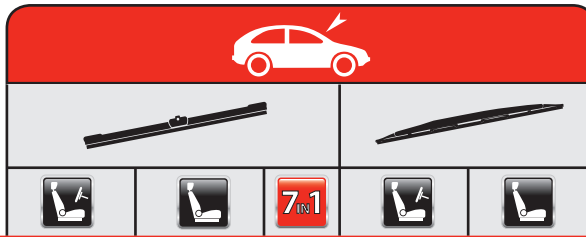

EASYVISION

AUDI

...AUDI							
A3 (8V1, 8VK)	04/12→						
		EF65	EF45	6			
A3 Convertible (8P7)	04/08→05/13						
		EF60	EF48	2			
A3 Convertible (8V7, 8VE)	10/13→						
		EF65	EF45	6			
A3 Limousine (8VS, 8VM)	05/13→						
		EF65	EF45	6			
A3 Sportback (8PA)	09/04→03/13						
	→10/04	EF60	EF48	5			
	11/04→	EF60	EF48	2			
A3 Sportback (8VA, 8VF)	09/12→						
		EF65	EF45	6			
A4 (8D2, B5)	11/94→09/01						
A4 (8K2, B8)	11/07→12/15						
		EF60	EF50	6			
A4 (8W2, B9)	05/15→						
		EF60	EF50	6			
A4 Allroad (8KH, B8)	04/09→05/16						
		EF60	EF50	6			
A4 Avant (8D5, B5)	11/94→09/01						
A4 Avant (8K5, B8)	11/07→12/15						
		EF60	EF50	6			
A4 Avant (8W5, B9)	08/15→						
		EF60	EF50	6			
A5 (8T3)	06/07→						
	→12/07	EF60	EF50	1			
	01/08→	EF60	EF50	6			
A5 Convertible (8F7)	03/09→						
		EF60	EF50	6			
A5 Sportback (8TA)	09/09→						
		EF60	EF50	6			
A6 (4A, C4)	06/94→10/97						
A6 (4B2, C5)	01/97→01/05						
	→05/01	ER55	ER55				
A6 (4G2, C7, 4GC)	11/10→						
		EF65	EF53	6			
A6 Allroad (4GH, 4GJ)	01/12→						
	03/12→	EF65	EF53	6			
A6 Avant (4A, C4)	06/94→12/97						
A6 Avant (4B5, C5)	11/97→01/05						
	→05/01	ER55	ER55