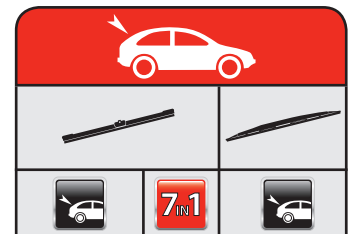

EASYVISION

...PEUGEOT

EXPERT Platform/Chassis	01/07→				E65	E51
J5 Bus (290P)	09/90→02/94				E51	E51
J5 Box, Platform/Chassis (290L)	09/90→03/94				E51	E51
PARTNER Box (5)	04/96→					
		ER55	ER55		E55	E55
						E36 2x
						E41 1x
PARTNER Box	04/08→					
		EF65	EF40	1		EP36
PARTNER Platform/Chassis	01/09→					
		EF65	EF40	1		

PORSCHE

718 BOXSTER (982)	04/16→					
		EF53	EF58	6		
911 (993)	10/93→09/97					
	→08/95	ER35	ER35		E36	E36
	09/95→	ER45	ER40		E45	E41
911 (996)	09/97→08/05	ER55	ER53		E55	E53
911 (997)	07/04→12/12	ER55	ER53		E55	E53
911 (991)	12/11→					
		EF53	EF58	6		
911 Convertible (993)	07/94→09/97	ER45	ER40		E45	E41
911 Convertible (996)	02/98→08/05	ER55	ER53		E55	E53
911 Convertible (997)	04/05→12/12	ER55	ER53		E55	E53
911 Convertible (991)	03/12→					
		EF53	EF58	6		
911 Speedster (964)	08/92→06/94				E33	E33
911 Targa (993)	01/94→09/97	ER45	ER40		E45	E41
911 Targa (996)	12/01→08/05	ER55	ER53		E55	E53
911 Targa (997)	07/06→12/12	ER55	ER53		E55	E53
911 Targa (991)	05/14→					
		EF53	EF58	6		
968	06/91→11/95	ER45	ER45		E45	E45
968 Convertible	06/91→11/95	ER45	ER45		E45	E45
BOXSTER (986)	09/96→12/04	ER55	ER53		E55	E53
BOXSTER, Spyder (987)	11/04→12/11	ER55	ER53		E55	E53
BOXSTER, Spyder (981)	04/12→					
		EF53	EF58	6		
CARRERA GT (980)	07/03→12/06	ER55	ER55		E55	E55
CAYENNE (9PA)	09/02→09/10					
		EF65	EF65	5		
CAYENNE (92A)	06/10→					
		EF65	EF65	5		

PEUGEOT

PORSCHE