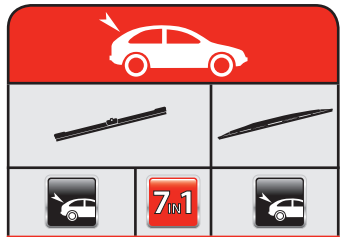

EASYVISION

...LDV

CONVOY Box, Bus, Platform/Chassis	04/96→				E51	E51
CUB	08/98→09/01				E60	E60
MAXUS Box, Bus, Platform/Chassis	02/05→12/09				E55	E55
PILOT Box, Bus, Platform/Chassis	04/96→10/05				E38	E38