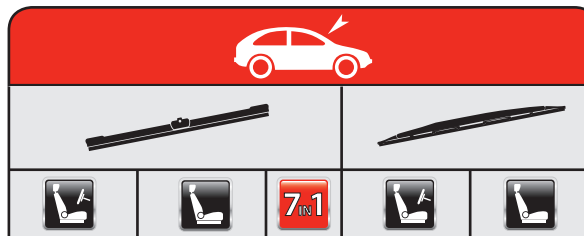

SKODA

SMART

EASYVISION

SMART

SSANGYONG

SUBARU

...SMART								
FORFOUR (454)	01/04→06/06	ER65	ER45		E65	E45		
FORFOUR Hatchback (453)	07/14→							
		EF50	EF35	7				
FORTWO Cabrio (450)	01/04→01/07	ER53	ER53		E53	E53		
FORTWO Coupe (450)	01/04→02/07	ER53	ER53		E53	E53		E33
FORTWO Cabrio, Coupe (451)	01/07→							
		EF58	EF53	2				
		EF53	EF58	2				
FORTWO Convertible, Coupe (453)	07/14→							
		EF50	EF35	7				
ROADSTER, Coupe (452)	04/03→11/05	ER50	ER45		E51	E45		
SSANGYONG								
ACTYON I	11/05→	ER53	ER48		E53	E48	ER50	E51
ACTYON SPORTS I (QJ)	11/05→	ER53	ER48		E53	E48		
ACTYON SPORTS II	10/12→	ER53	ER48		E53	E48		
KORANDO (KJ)	12/96→	ER45	ER45		E45	E45		E29 →CB1
KORANDO Cabrio (KJ)	12/96→	ER45	ER45		E45	E45		
KORANDO	07/10→	ER60	ER40		E60	E41		
KYRON	05/05→	ER55	ER48		E55	E48		E36
MUSSO (FJ)	01/93→	ER50	ER45		E51	E45		E36
MUSSO SPORTS	08/04→	ER50	ER45		E51	E45		
REXTON (GAB_)	04/02→	ER50	ER50		E51	E51		E36
REXTON W	07/12→	ER50	ER50		E51	E51		E36
RODIUS	05/05→	ER60	ER45		E60	E45		E29
RODIUS II	07/13→	ER60	ER40		E60	E41		
STAVIC	02/05→	ER60	ER45		E60	E45		E29
TIVOLI	01/15→	ER60	ER40					
TURISMO	08/13→	ER60	ER40					
SUBARU								
BRZ	06/12→	ER55	ER50					
FORESTER (SF)	03/97→09/02	ER53	ER48		E53	E48		E38
FORESTER (SG)	06/02→	ER55	ER48		E55	E48		E38
FORESTER (SH)	01/08→	ER60	ER45		E60	E45		
FORESTER (SJ)	03/13→	ER65	ER40					
IMPREZA Estate (GF)	08/92→12/00	ER53	ER45		E53	E45		E38
IMPREZA Saloon (GC)	08/92→09/01	ER53	ER45		E53	E45		
IMPREZA Coupe (GFC)	01/93→12/00	ER53	ER45		E53	E45		
IMPREZA Saloon (GD)	09/99→	ER55	ER43		E55	E43		
IMPREZA Hatchback	10/00→12/07	ER55	ER40		E55	E41		
IMPREZA Estate (GG)	10/00→	ER55	ER43		E55	E43		E38
IMPREZA Hatchback (GR, GH, G3)	03/07→	ER60	ER40					