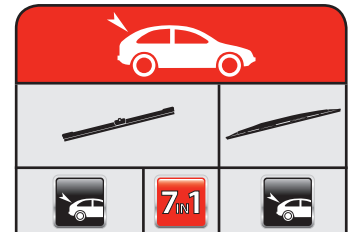

EASYVISION

SUZUKI

TOFAS

TOYOTA

...SUZUKI							
LIANA Estate (ER)	07/01→12/07	ER55	ER45		E55	E45	E29
LIANA (ER)	10/01→	ER55	ER45		E55	E45	
SPLASH	01/08→	ER53	ER40		E53	E41	
SWIFT Convertible (SF413)	09/91→10/96	ER50	ER45		E51	E45	
SWIFT III (MZ, EZ)	02/05→	ER53	ER45		E53	E45	
SWIFT IV (FZ, NZ)	10/10→	ER55	ER43		E55	E43	
SX4 (EY, GY)	06/06→	ER65	ER35		E65	E36	
SX4 Saloon (GY)	10/07→	ER65	ER35		E65	E36	
SX4 S-Cross	08/13→	ER65	ER35				
VITARA, Cabrio (ET)	12/03→12/05	ER48	ER48		E48	E48	
VITARA (LY)	02/15→	ER60	ER40				
WAGON R	07/03→08/05	ER50	ER45		E51	E45	E33
WAGON R+ (EM)	10/97→10/00	ER50	ER45		E51	E45	E29
WAGON R+ (MM)	05/00→	ER50	ER45		E51	E45	E33
X-90 (EL)	09/95→12/97	ER43	ER45		E43	E45	
XL7 (JC)	09/06→12/09	ER48	ER48		E48	E48	
SUZUKI							
CARRY Box	10/95→03/99				E33	E33	
CARRY Box (FD)	02/99→				E38	E38	
TOFAS							
KARTAL	01/91→12/02				E38	E38	E38
TOYOTA							
4 RUNNER (KZN18_, VZN18_, RZN18_)	11/95→11/02	ER43	ER43		E43	E43	E36
AURIS (NRE15_, ZZE15_, ADE15_, ZRE15_, NDE15_)	10/06→09/12	ER65	ER40		E65	E41	
AURIS (ZWE18_, NZE18_, ZRE18_)	10/12→	ER65	ER35				
AURIS TOURING SPORTS (ADE18_, ZWE18_, ZRE18_)	07/13→	ER65	ER35				
AVENSIS (_T22_, ZZT22_)	09/97→02/03	ER53	ER45		E53	E45	
AVENSIS Liftback (_T22_, ST22_)	09/97→02/03	ER53	ER45		E53	E45	ER50 E51
AVENSIS Station Wagon (_T22_, ZZT22_)	09/97→02/03	ER53	ER45		E53	E45	E36
AVENSIS VERSO (_CLM2_, _ACM2_)	08/01→11/09	ER65	ER40		E65	E41	
AVENSIS (T25_)	04/03→11/08	ER60	ER40		E60	E41	E41
AVENSIS Estate (T25, CDT25_, ZZT25_)	04/03→11/08	ER60	ER40		E60	E41	
AVENSIS Saloon (T25)	04/03→11/08	ER60	ER40		E60	E41	
AYGO (WNB1_, KGB1_)	02/05→	ER65			E65		EP29
AYGO (PAB4_, KGB4_)	05/14→						
x 1		EF65		2			
CAMRY Station Wagon (_XV1_, _CV1_, _V10)	06/91→08/97	ER53	ER48		E53	E48	E29
CAMRY (_CV1_, _XV1_, _V1_)	06/91→09/97				E51	E45