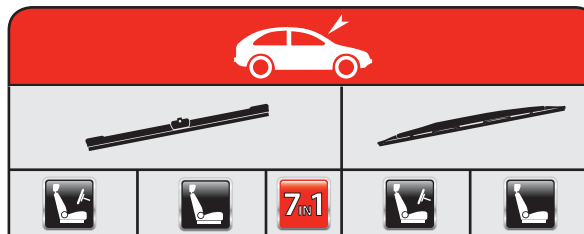

MASERATI

3200 GT Coupe	10/98→03/02				E55	E55
4200 GT Coupe, GT SPYDER Convertible	10/01→	ER55	ER55		E55	E55
GHIBLI II	04/92→				E51	E51

LDV

LEXUS

LOTUS

MASERATI

EASYVISION

MASERATI