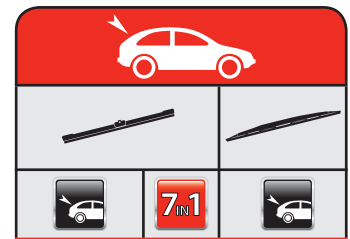

EASYVISION

...HYUNDAI

H-1 / STAREX	06/97→12/07	ER65	ER50		E65	E51			E43
i10 (PA)	10/07→12/13	ER55	ER40		E55	E41			
i10 (IA)	12/13→	ER55	ER40		E55	E41			
i10 Saloon	08/15→	ER55	ER40		E55	E41			
i20 (PB, PBT)	08/08→	ER60	ER40		E60	E41			
i20 (GB)	11/14→	ER60	ER40		E60	E41			
i20 Coupe	05/15→	ER60	ER40		E60	E41			
i30, CW (FD)	10/07→06/12								
→03/10		EF60	EF45	1					
04/10→		ER60	ER45						
i30, CW (GD)	11/11→	ER65	ER35						
i30 Coupe	05/13→	ER65	ER35						
i40, CW (VF)	07/11→	ER65	ER40						
ix20 (JC)	11/10→								
		EF65	EF35	1					
ix35 (LM, EL, ELH)	08/09→	ER60	ER40		E60	E41			
ix55	09/06→								
		EF60	EF50	1					
LANTRA I (J-1)	10/90→11/95	ER50	ER48		E51	E48			
LANTRA II (J-2)	06/95→10/00	ER50	ER45		E51	E45			
LANTRA II Wagon (J-2)	02/96→10/00	ER50	ER45		E51	E45			E36
MATRIX (FC)	06/01→08/10	ER55	ER40		E55	E41			E36
PORTER Pickup	07/94→04/04				E45	E45			
S COUPE (SLC)	02/90→05/96	ER48	ER45		E48	E45	ER45		E45
SANTA FÉ I (SM)	11/00→03/06	ER55	ER50		E55	E51			E33
SANTA FÉ II (CM)	10/05→12/12	ER60	ER45		E60	E45			
SANTA FÉ III (DM)	09/12→	ER65	ER35						
SANTAMO	10/98→12/02	ER55	ER45		E55	E45			E41
SONATA III (Y-3)	05/93→11/98	ER50	ER50		E51	E51			
SONATA IV (EF)	03/98→12/05	ER55	ER48		E55	E48			
SONATA V (NF)	01/05→12/10	ER60	ER48		E60	E48			
SONATA VI (YF)	01/09→	ER65	ER45						
TERRACAN (HP)	06/01→03/08	ER55	ER50		E55	E51	ER40		E41
TIBURON Coupe	01/01→12/08	ER55	ER45		E55	E45			
TRAJET (FO)	03/00→07/08	ER65	ER55		E65	E55	ER40		E41
TUCSON (JM)	08/04→11/10	ER60	ER40		E60	E41			
TUCSON (TLE)	05/15→	ER65	ER40						
VELOSTER (FS)	03/11→	ER65	ER40						
XG (XG)	12/98→12/05	ER55	ER50		E55	E51			
HYUNDAI 									
H-1 Box	10/97→04/08				E65	E51			E43
H-1 Platform/Chassis	06/00→10/05				E65	E51			

HYUNDAI