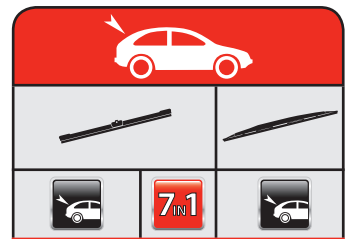

EASYVISION

...CITROËN								
C6 (TD_)	09/05→							
C-CROSSER (EP_)	02/07→	EF70	EF70	5	E60	E53		
C-ELYSEE	11/12→	ER60	ER53					
C-ZERO	10/10→	EF60	EF40	7				
DS3, Convertible	11/09→07/15	ER70						
DS4	04/11→07/15	EF60	EF40	7				
DS4	04/11→07/15		EF75	EF65	1			
			EF65	EF75	1			
DS5	11/11→07/15		EF75	EF65	1			
			EF65	EF75	1			
EVASION / SYNERGIE (22, U6)	06/94→07/02	ER65	ER50		E65	E51	E41	
JUMPY / DISPATCH (U6U)	06/94→	ER65	ER50		E65	E51	E41	
JUMPY / DISPATCH	01/07→	ER70	ER50		E65	E51		
NEMO Estate	04/09→	EF65	EF48	7				
SAXO (S0, S1)	02/96→04/04	ER50	ER45		E51	E45	ER40 →08/99	
							E41 →08/99	
							EP36 09/99→	
XANTIA (X1)	03/93→10/98	ER60	ER50		E60	E51	E48	
XANTIA (X2)	01/98→04/03	ER60	ER48		E60	E48	E48	
							E48	
							E41 →12/99	
XANTIA Break (X1)	06/95→01/98	ER60	ER50		E60	E51	E41	
XANTIA Break (X2)	01/98→04/03	ER60	ER48		E60	E48	EP36 01/00→	
XM (Y4)	05/94→10/00	ER55	ER55		E55	E55	E45	
XM Break (Y4)	05/94→10/00	ER55	ER55		E55	E55	E41	
XSARA (N1)	04/97→04/05	ER55	ER50		E55	E51	E45	
XSARA Break (N2)	10/97→03/10	ER55	ER50		E55	E51	EP41	
XSARA Coupe (N0)	01/98→04/05	ER55	ER50		E55	E51	E45	
XSARA PICASSO (N68)	12/99→		ER65	ER65		E65	E65	EP41
			EF65	EF65	5			
ZX (N2)	03/91→10/98	ER55			E55		E45	
ZX Break (N2)	10/93→02/98	ER55			E55		E36	

CITROËN