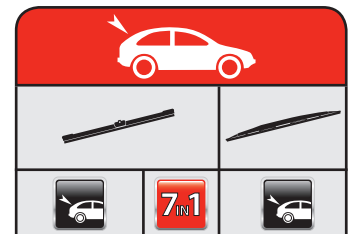

EASYVISION

OPEL

...OPEL								
MONTEREY B	07/98→08/99	ER50	ER50		E51	E51		E38
OMEGA B (25_, 26_, 27_)	03/94→07/03	ER60	ER48		E60	E48		
OMEGA B Estate (21_, 22_, 23_)	03/94→07/03	ER60	ER48		E60	E48		E33
SIGNUM	05/03→	ER60	ER48		E60	E48		
SPEEDSTER	09/00→	ER60			E60			
TIGRA (95_)	07/94→12/00	ER45	ER45		E45	E45	ER50	E51
TIGRA TwinTop	06/04→	ER50	ER45		E51	E45		
VECTRA B (36_)	09/95→04/02	ER48	ER48		E48	E48		
VECTRA B Hatchback (38_)	10/95→07/03	ER48	ER48		E48	E48	ER48	E48
VECTRA B Estate (31_)	11/96→07/03	ER48	ER48		E48	E48		E33
VECTRA C, C Estate, C GTS	04/02→	ER60	ER48		E60	E48		
ZAFIRA A (F75_)	04/99→06/05	ER60	ER60		E60	E60		EP41
ZAFIRA B (A05)	07/05→							
		EF70	EF55	2				EP36
ZAFIRA TOURER C (P12)	10/11→							
		EF80	EF70	1				
OPEL								
ARENA Box, Bus	01/97→12/01				E51	E51		
ARENA Box (TB, TF)	03/98→08/01				E51	E51		
ARENA Combi (THB)	03/98→08/01				E51	E51		
ASTRA F Van (55_)	10/91→01/99				E45	E45		E41
ASTRA G Box (F70)	01/99→04/05				E51	E48		
ASTRA H Box (L70)	02/04→							
		EF55	EF45	5				
COMBO (71_)	07/94→10/01				E45	E45		
COMBO Box Body / Estate	10/01→				E51	E43		E36 2x
								EP41 1x
COMBO Box Body / Estate (X12)	02/12→							
		EF60	EF40	1				
COMBO Platform/Chassis	08/12→							
		EF60	EF40	1				
CORSA B Box (73_)	08/99→09/00	ER45	ER45		E45	E45		
CORSA C Box (F08, W5L)	09/00→	ER50	ER45		E51	E45		
CORSA D Van	07/06→							
		EF65	EF40	2				
CORSA E Van	09/14→							
		EF65	EF40	2				EP29
MOVANO B Box, B Bus, B Platform/Chassis	05/10→				E65	E65