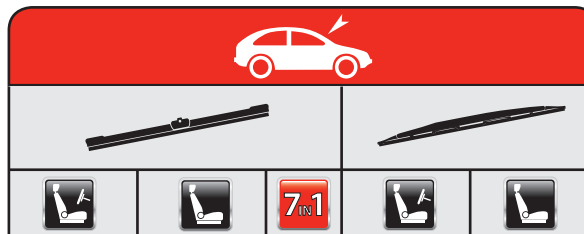

EASYVISION

...OPEL								
ASTRA H TwinTop (L67)	09/05→	EF55	EF45	5				
ASTRA H Saloon (L69)	02/07→	EF55	EF45	5				
ASTRA J, J Saloon, J Sports Tourer	12/09→	EF65	EF65	1				
ASTRA K, K Sports Tourer	06/15→	EF70	EF60	1				
		EF60	EF70	1				
CALIBRA A (85_)	06/90→07/97	ER48	ER48		E48	E48		E48
CASCADA (W13)	03/13→	EF65	EF60	1				
COMBO Tour	10/01→	ER50	ER43		E51	E43		E36 2 x EP41 1 x
COMBO Tour (X12)	02/12→	EF60	EF40	1				
CORSA B (73_, 78_, 79_)	03/93→12/02	ER45	ER45		E45	E45		E33 5 doors E41 3 doors
CORSA B Estate (F35)	01/99→	ER45	ER45		E45	E45		E41
CORSA C (F08, F68)	09/00→12/09	ER50	ER45		E51	E45		EP41
CORSA D	07/06→	EF65	EF40	2				EP29
CORSA E	09/14→	EF65	EF40	2				EP29
FRONTERA A (5_MWL4)	03/92→10/98	ER48	ER48		E48	E48		E29
FRONTERA A Sport (5_SUD2)	03/92→10/98	ER48	ER48		E48	E48		
FRONTERA B (6B_)	10/98→	ER48	ER48		E48	E48		E33
GT Convertible	06/07→	ER40	ER55		E41	E55		
INSIGNIA	07/08→	ER60	ER45		E60	E45	EF50 2	
INSIGNIA Estate	07/08→	ER60	ER45		E60	E45		EP29
INSIGNIA Saloon	07/08→	ER60	ER45		E60	E45		
KARL	01/15→	ER60	ER35		E60	E36		
MERIVA	05/03→05/10	ER60	ER60		E60	E60		EP41
MERIVA B	06/10→	EF70	EF58	1				EP41
MOKKA	06/12→	EF65	EF35	1				
MONTEREY A (UBS_)	09/91→07/98	ER50	ER50		E51	E51		E38