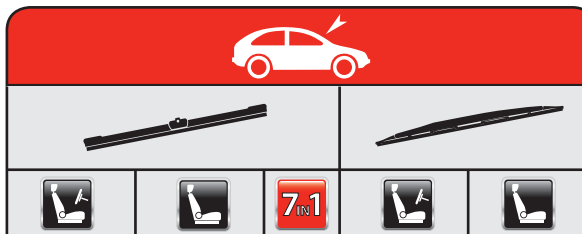

FIAT

EASYVISION

FIAT

...FIAT 									
SCUDO Combinato (220_)	02/96→12/06	ER65	ER50		E65	E51			
SCUDO (270_, 272_)	01/07→	ER70	ER50		E65	E51			
SEICICI (FY_)	06/06→	ER65	ER35		E65	E36			
SEICENTO / 600 (187_)	01/98→01/10	ER48	ER48		E48	E48			
SIENA (178_)	04/96→12/09	ER55	ER45		E55	E45			
SIENA (172_)	09/07→	ER55	ER45		E55	E45			
STILO, Multi Wagon (192_)	10/01→11/10								
 →05/06		ER55	ER48		E55	E48			
 06/06→		EF55	EF48	2					
STRADA Pickup (178_)	02/98→				E55	E45			
STRADA Pickup (278_)	01/09→				E55	E45			
TIPO Saloon (356_)	10/15→								
		EF65	EF40	1					
ULYSSE (220_)	06/94→08/02	ER65	ER50		E65	E51			E41
FIAT 									
BRAVO Van (198_)	03/08→06/14								
		EF60	EF45	1					
DOBLO Cargo (223_)	11/00→				E55	E45			
DOBLO Box Body / Estate (263_)	02/10→								
		EF60	EF40	1					
DOBLO Platform/Chassis (263_)	02/10→								
		EF60	EF40	1					
DUCATO Panorama (290_)	01/90→05/94				E51	E51			E38
DUCATO Box, Bus, Platform/Chassis (230_)	03/94→04/02				E55	E55			
DUCATO Box, Bus, Platform/Chassis (244_)	04/02→				E55	E55			
DUCATO Box, Bus, Platform/Chassis (250_, 290_)	07/06→								
		EF65	EF55	1					
FIORINO Box Body / Estate (225_)	01/07→								
		EF65	EF48	7					
PANDA Van (169_)	03/04→				E55	E41			
PANDA VAN (312_)	02/12→								
		EF60	EF38	1					
PUNTO Van (176_)	04/96→02/00				E55	E41			
PUNTO Van (188_)	02/00→10/09				E55	E45			
PUNTO Van (199_)	04/08→								
		EF65	EF38	2					
SCUDO Box (220_)	02/96→12/06	ER65	ER50		E65	E51			
SCUDO Platform/Chassis (220_)	09/96→12/06	ER65	ER50		E65	E51			
SCUDO Box, Platform/Chassis (270_, 272_)	01/07→	ER70	ER50		E65	E51			
SEICENTO / 600 Van (287_)	01/98→01/10				E48	E48			