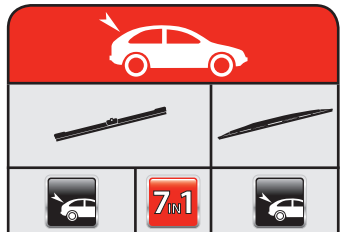

EASYVISION

CITROËN

...CITROËN

C3 II	11/09→		EF65	EF40	7			
C3 Picasso	02/09→		EF60	EF40	1			
	→03/10		EF60	EF40	7			
	04/10→		EF60	EF40	7			
C3 Pluriel (HB_)	05/03→		ER55	ER45		E55	E45	
C4 Saloon	07/06→		EF70	EF60	2			
			EF60	EF70	2			
C4 AIRCROSS	08/10→		ER60	ER53		E60	E53	
C4 Coupe (LA_)	11/04→07/11		EF70	EF60	2			
			EF60	EF70	2			
C4 Grand Picasso I (UA_)	10/06→		EF80	EF75	5			
	→03/08		EF80	EF75	7			
	04/08→		EF80	EF75	7			
C4 Grand Picasso II	09/13→		EF80	EF75	1			
C4 I (LC_)	11/04→07/11		EF70	EF60	2			EP29
			EF60	EF70	2			
C4 II (B7)	11/09→		EF75	EF65	1			
			EF65	EF75	1			
C4 Picasso I (UD_)	02/07→08/13		EF80	EF75	5			
	→03/08		EF80	EF75	7			
	04/08→		EF80	EF75	7			
C4 Picasso II	02/13→		EF80	EF75	1			
C5 I (DC_)	03/01→08/04		ER65	ER45		E65	E45	
	→11/03		EF65	EF45	5			
	12/03→		EF65	EF45	5			
C5 I Break (DE_)	06/01→08/04		ER65	ER45		E65	E45	
	→11/03		EF65	EF45	5			EP29
	12/03→		EF65	EF45	5			
C5 II (RC_)	08/04→		EF65	EF45	5			
C5 II Break (RE_)	09/04→		EF65	EF45	5			EP29
C5 III (RD_)	02/08→		EF70	EF55	2			
C5 III Break (TD_)	02/08→		EF70	EF55	2