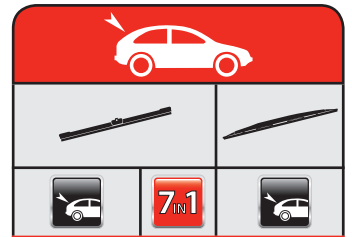

EASYVISION

PEUGEOT

...PEUGEOT

Model	Period	Wiper Type 1	Wiper Type 2	Wiper Type 3	Wiper Type 4	Wiper Type 5	Wiper Type 6	Wiper Type 7
206+ (T3E)	01/09→							
		ER65	ER40			E65	E41	
		ER55	ER55			E55	E55	EP36
207 (WA_, WC_)	02/06→							
		EF65	EF43	5				
207 CC (WD_)	02/07→							
		EF65	EF43	5				
207 SW (WK_)	02/07→							
		EF65	EF43	5				EP29
207 Saloon	12/07→							
		EF65	EF43	5				
208	03/12→							
		EF65	EF40	1				
301	11/12→							
		EF60	EF40	7				
306 Hatchback (7A, 7C, N3, N5)	01/93→10/03							
		ER55	ER50			E55	E51	
								E51 →12/98
								EP41 01/99→
306 (7B, N3, N5)	04/93→10/03					E55	E51	
306 Convertible (7D, N3, N5)	03/94→04/02					E55	E51	
306 Break (7E, N3, N5)	06/94→04/02							
		ER55	ER50			E55	E51	
								E29 →12/99
								E41 01/00→
307 (3A/C)	08/00→							
→09/04						E65	E65	EP36
→09/04		ER70	ER65					
→09/04		ER65	ER70					
10/04→		EF70	EF65	2				
10/04→		EF65	EF70	2				
307 Break (3E)	03/02→							
→09/04						E65	E65	EP36
→09/04		ER70	ER65					
→09/04		ER65	ER70					
10/04→		EF70	EF65	2				
10/04→		EF65	EF70	2