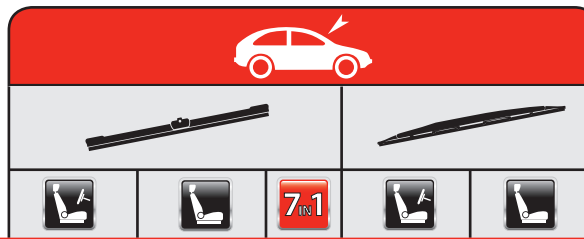

EASYVISION

...FORD		7 IN 1				7 IN 1	
PUMA (EC_)	03/97→06/02	ER48	ER48		E48	E48	
RANGER (ER, EQ)	03/98→06/06	ER45	ER45		E45	E45	
RANGER (ET)	01/05→07/12	ER45	ER45		E45	E45	
RANGER (TKE)	04/11→	ER60	ER40		E60	E41	
SCORPIO II (GFR, GGR)	10/94→08/98	ER50	ER50		E51	E51	
SCORPIO II Estate (GMR, GGR)	10/94→08/98	ER50	ER50		E51	E51	E38
S-MAX (WA6)	05/06→12/14						
		EF75	EF65	1			ER35 →01/09
		EF65	EF75	1			E36 →01/09
S-MAX	01/15→						
		EF75	EF75	2			
STREET KA (RL2)	03/03→07/05	ER48	ER43		E48	E43	
TOURNEO CONNECT	06/02→						
		ER55	ER50		E55	E51	E33 2 x
							E38 1 x
TOURNEO CONNECT / GRAND TOURNEO CONNECT Kombi	09/13→						
		EF75	EF75	2			EP36
TOURNEO COURIER Kombi	02/14→						
		EF70	EF38	2			EP36
TRANSIT CONNECT Kombi	02/13→						
		EF75	EF75	2			EP36
TRANSIT COURIER Kombi	02/14→						
		EF70	EF38	2			EP36
FORD							
B-MAX Van	10/12→						
		EF75	EF65	2			
C-MAX II Van	12/10→						
		EF75	EF65	2			
ESCORT '91 Express, '95 Box (AVL)	07/90→				E51	E51	
FIESTA Box (F3L, F5L)	07/91→02/96				E48	E48	E41
FIESTA Box (J5_, J3_)	02/96→				E48	E48	
FIESTA Box (JV_)	05/98→				E48	E48	
FIESTA V Van	10/03→				E55	E41	E29
FIESTA VI Van	01/09→						
		EF65	EF38	1			
FOCUS III Van	02/12→						
		EF75	EF75	1			
GRAND C-MAX Van	12/10→						
		EF75	EF65	2			
KA Van (RB)	05/02→05/05	ER48	ER43		E48	E43	E38

FORD