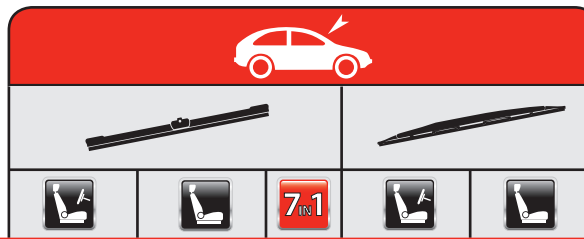

EASYVISION

...RENAULT

SANDERO/STEPWAY II	11/13→						
→02/15		ER55	ER50		E55	E51	
03/15→		EF55	EF48	7			
SCÉNIC I (JAO/1_)	09/99→09/03	ER60	ER40		E60	E41	EP41
SCÉNIC II (JMO/1_)	06/03→						
01/05→		EF65	EF55	7			
01/05→		EF55	EF65	7			
SCÉNIC III (JZO/1_)	02/09→						
		EF75	EF65	7			EP29
		EF65	EF75	7			
SPORT SPIDER (EFO_)	03/95→10/99	ER55			E55		
TALISMAN, Grandtour	07/13→						
		EF60	EF45	7			
THALIA I (LBO/1/2_)	02/98→	ER53	ER45		E53	E45	
THALIA II (LU1/2_)	09/08→						
		EF60	EF40	7			
TWINGO I (C06_)	03/93→	ER65			E65		EP29
TWINGO II (CNO_)	03/07→						
		EF60	EF40	1			
		EF40	EF60	1			
TWINGO III	09/14→						
		EF50	EF35	7			
TWIZY (MAM_)	04/12→	ER45				E45	
VEL SATIS (BJO_)	06/02→						
		EF75	EF65	5			EP41
		EF65	EF75	5			
WIND (E4M_)	07/10→						
		EF60	EF40	1			
		EF40	EF60	1			
ZOE	06/12→						
		EF60	EF35	1			

RENAULT

19 II Box (S53_)	03/92→12/95				E51	E51	
CLIO I Box (S57_)	01/91→09/98						
→02/94					E45	E45	E41 →02/94
03/94→					E51	E51	EP41 03/94→
CLIO II Box (S80/1/2_)	09/98→						
→05/09					E53	E45	
→05/09					E55	E55	

RENAULT