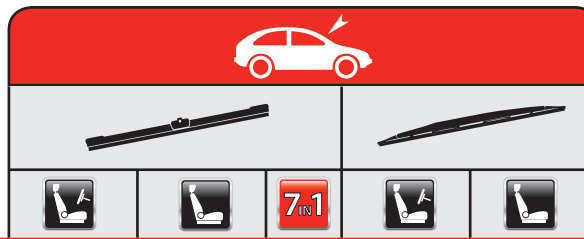

EASYVISION

...HYUNDAI

H-1 / STAREX	06/97→12/07	ER65	ER50		E65	E51			E43
i10 (PA)	10/07→12/13	ER55	ER40		E55	E41			
i10 (IA)	12/13→	ER55	ER40		E55	E41			
i10 Saloon	08/15→	ER55	ER40		E55	E41			
i20 (PB, PBT)	08/08→	ER60	ER40		E60	E41			
i20 (GB)	11/14→	ER60	ER40		E60	E41			
i20 Coupe	05/15→	ER60	ER40		E60	E41			
i30, CW (FD)	10/07→06/12								
→03/10		EF60	EF45	1					
04/10→		ER60	ER45						
i30, CW (GD)	11/11→	ER65	ER35						
i30 Coupe	05/13→	ER65	ER35						
i40, CW (VF)	07/11→	ER65	ER40						
ix20 (JC)	11/10→								
		EF65	EF35	1					
ix35 (LM, EL, ELH)	08/09→	ER60	ER40		E60	E41			
ix55	09/06→								
		EF60	EF50	1					
LANTRA I (J-1)	10/90→11/95	ER50	ER48		E51	E48			
LANTRA II (J-2)	06/95→10/00	ER50	ER45		E51	E45			
LANTRA II Wagon (J-2)	02/96→10/00	ER50	ER45		E51	E45			E36
MATRIX (FC)	06/01→08/10	ER55	ER40		E55	E41			E36
PORTER Pickup	07/94→04/04				E45	E45			
S COUPE (SLC)	02/90→05/96	ER48	ER45		E48	E45	ER45		E45
SANTA FÉ I (SM)	11/00→03/06	ER55	ER50		E55	E51			E33
SANTA FÉ II (CM)	10/05→12/12	ER60	ER45		E60	E45			
SANTA FÉ III (DM)	09/12→	ER65	ER35						
SANTAMO	10/98→12/02	ER55	ER45		E55	E45			E41
SONATA III (Y-3)	05/93→11/98	ER50	ER50		E51	E51			
SONATA IV (EF)	03/98→12/05	ER55	ER48		E55	E48			
SONATA V (NF)	01/05→12/10	ER60	ER48		E60	E48			
SONATA VI (YF)	01/09→	ER65	ER45						
TERRACAN (HP)	06/01→03/08	ER55	ER50		E55	E51	ER40		E41
TIBURON Coupe	01/01→12/08	ER55	ER45		E55	E45			
TRAJET (FO)	03/00→07/08	ER65	ER55		E65	E55	ER40		E41
TUCSON (JM)	08/04→11/10	ER60	ER40		E60	E41			
TUCSON (TLE)	05/15→	ER65	ER40						
VELOSTER (FS)	03/11→	ER65	ER40						
XG (XG)	12/98→12/05	ER55	ER50		E55	E51			
HYUNDAI 									
H-1 Box	10/97→04/08				E65	E51			E43
H-1 Platform/Chassis	06/00→10/05				E65	E51			

HYUNDAI