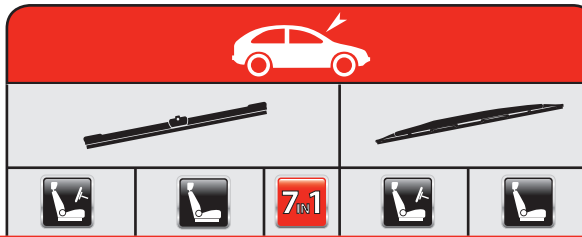

EASYVISION

MITSUBISHI

NISSAN

...MITSUBISHI								
OUTLANDER II Van (CW_W)	12/06→11/12	ER60	ER53		E60	E53		
OUTLANDER III Van (GF_W, GG_W)	04/13→	ER65	ER45					
PAJERO/SHOGUN Box (IV) (V90, V80)	11/06→	ER55	ER50		E55	E51		
NISSAN								
100 NX (B13)	03/90→01/96				E53	E48		E51
200 SX (S14)	10/93→12/99	ER53	ER50		E53	E51	ER45	E45
350 Z Coupe (Z33)	09/02→	ER50	ER45		E51	E45	ER45	E45
350 Z Roadster (Z33)	10/03→	ER50	ER45		E51	E45		
370 Z Coupe, Z Roadster (Z34)	01/09→	ER60	ER48					
ALMERA I (N15)	07/95→07/00	ER53	ER48		E53	E48		
ALMERA I Hatchback (N15)	07/95→07/00	ER53	ER48		E53	E48		E36
ALMERA II Hatchback (N16)	01/00→	ER53	ER40		E53	E41		E36 →09/02
								EP36 10/02→
ALMERA II (N16)	06/00→	ER53	ER40		E53	E41		
ALMERA TINO (V10)	08/00→	ER65	ER45		E65	E45	ER50	E51
ALTIMA II	08/01→09/06	ER65	ER43		E65	E43		
ALTIMA III	10/06→	ER65	ER40		E65	E41		
CUBE (Z11)	01/03→09/05	ER50	ER50		E51	E51		
CUBE (Z12)	09/07→	ER50	ER50		E51	E51		
GT-R (R35)	12/07→	ER45	ER45		E45	E45		
JUKE (F15)	06/10→	ER55	ER35		E55	E36		
KUBISTAR (X76)	08/03→10/09	ER50	ER50		E51	E51		
LEAF (ZE0)	11/10→	ER65	ER35		E65	E38		
MAXIMA / MAXIMA QX IV, / MAXIMA QX IV Station Wagon (A32)	03/94→12/00	ER55	ER53		E55	E53		
MAXIMA / MAXIMA QX V (A33)	04/99→11/03	ER65	ER43		E65	E43		
MICRA C+C III (K12)	08/05→	ER53	ER45		E53	E45		
MICRA II (K11)	01/92→02/03	ER50	ER45		E51	E45		E45 →06/00
								EP41 07/00→
MICRA III (K12)	01/03→06/10	ER53	ER45		E53	E45		EP29
MICRA IV (K13)	05/10→	ER53	ER35		E53	E36		
MURANO I (Z50)	08/03→09/08	ER65	ER45		E65	E45		
MURANO II (Z51)	10/07→09/14	ER65	ER40		E65	E41		
NOTE (E11)	03/06→	ER60	ER35		E60	E36		
NOTE (E12)	06/13→	ER60	ER35					
NP300 NAVARA (D40)	10/04→	ER60	ER48		E60	E48		
PATHFINDER II (R50)	09/95→12/04	ER55	ER53		E55	E53		E29