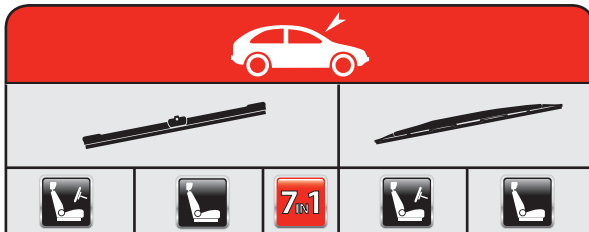

EASYVISION

CITROËN

...CITROËN

C3 II	11/09→		EF65	EF40	7			
C3 Picasso	02/09→		EF60	EF40	1			
	→03/10		EF60	EF40	7			
	04/10→		EF60	EF40	7			
C3 Pluriel (HB_)	05/03→		ER55	ER45		E55	E45	
C4 Saloon	07/06→		EF70	EF60	2			
			EF60	EF70	2			
C4 AIRCROSS	08/10→		ER60	ER53		E60	E53	
C4 Coupe (LA_)	11/04→07/11		EF70	EF60	2			
			EF60	EF70	2			
C4 Grand Picasso I (UA_)	10/06→		EF80	EF75	5			
	→03/08		EF80	EF75	7			
	04/08→		EF80	EF75	7			
C4 Grand Picasso II	09/13→		EF80	EF75	1			
C4 I (LC_)	11/04→07/11		EF70	EF60	2			EP29
			EF60	EF70	2			
C4 II (B7)	11/09→		EF75	EF65	1			
			EF65	EF75	1			
C4 Picasso I (UD_)	02/07→08/13		EF80	EF75	5			
	→03/08		EF80	EF75	7			
	04/08→		EF80	EF75	7			
C4 Picasso II	02/13→		EF80	EF75	1			
C5 I (DC_)	03/01→08/04		ER65	ER45		E65	E45	
	→11/03		EF65	EF45	5			
	12/03→		EF65	EF45	5			
C5 I Break (DE_)	06/01→08/04		ER65	ER45		E65	E45	
	→11/03		EF65	EF45	5			EP29
	12/03→		EF65	EF45	5			
C5 II (RC_)	08/04→		EF65	EF45	5			
C5 II Break (RE_)	09/04→		EF65	EF45	5			EP29
C5 III (RD_)	02/08→		EF70	EF55	2			
C5 III Break (TD_)	02/08→		EF70	EF55	2