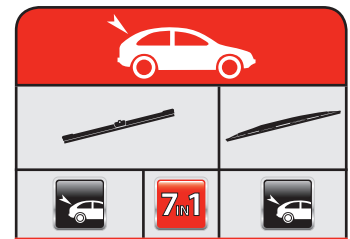

EASYVISION