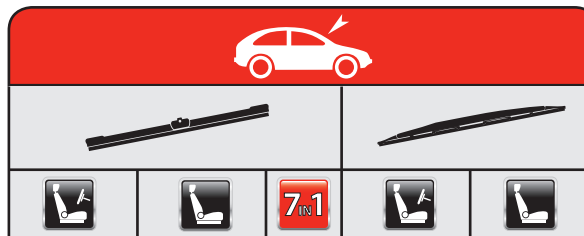

EASYVISION

...DACIA

NOVA	04/96→03/03	ER48	ER48	E48	E48
SANDERO	06/08→	ER50	ER50	E51	E51
SANDERO II	10/12→				
	→02/15	ER55	ER50	E55	E51
	03/15→	EF55	EF48	7	
SOLENZA (B41_)	02/03→	ER48	ER48	E48	E48
SUPERNOVA	04/00→03/03	ER48	ER48	E48	E48

DACIA

DOKKER Express	12/12→	ER55	ER40	E55	E41
DUSTER Box	04/11→			E51	E51
LOGAN EXPRESS (FS_)	03/09→			E51	E51

DAEWOO

ARANOS	01/95→11/97			E45	E45
CIELO	06/94→12/07	ER45	ER45	E45	E45
ESPERO (KLEJ)	10/91→09/99	ER48	ER48	E48	E48
EVANDA (KLAL)	08/02→	ER55	ER50	E55	E51
KALOS (KLAS)	09/02→	ER55	ER40	E55	E41
KALOS Saloon (KLAS)	11/02→12/04	ER55	ER40	E55	E41
KORANDO, Cabrio (KJ)	01/99→	ER45	ER40	E45	E41
LACETTI Hatchback (KLAN)	02/04→	ER55	ER43	E55	E43
LANOS Saloon (KLAT)	02/97→	ER48	ER48	E48	E48
LANOS (KLAT)	05/97→	ER48	ER48	E48	E48
LEGANZA (KLAV)	06/97→04/04	ER53	ER48	E53	E48
MATIZ (KLYA)	09/98→	ER53	ER40	E53	E41
MUSSO (FJ)	07/98→	ER50	ER45	E51	E45
NEXIA (KLETN)	02/95→08/97	ER45	ER45	E45	E45
NEXIA Saloon (KLETN)	02/95→06/08	ER45	ER45	E45	E45
NEXIA Saloon	07/08→	ER45	ER45	E45	E45
NUBIRA (KLAJ)	04/97→	ER50	ER50	E51	E51
NUBIRA Saloon (KLAJ)	04/97→	ER50	ER50	E51	E51
NUBIRA Wagon (KLAJ)	04/97→	ER50	ER50	E51	E51
NUBIRA Saloon, Wagon (KLAN)	07/03→	ER55	ER48	E55	E48
REXTON (GAB_)	04/02→	ER50	ER50	E51	E51
REZZO / TACUMA (KLAU)	06/00→	ER60	ER48	E60	E48
TICO (KLY3)	02/95→12/00	ER45	ER40	E45	E41

DAEWOO

LUBLIN II Box, II Bus, II Platform/Chassis	04/97→			E55	E55

DAIHATSU

APPLAUSE II (A101)	07/97→05/00			E45+AK1	E45+AK1
CHARADE (L2_)	03/03→			E53	E29
CHARADE	05/11→	ER60	ER35	E60	E33

DACIA

DAEWOO

DAIHATSU