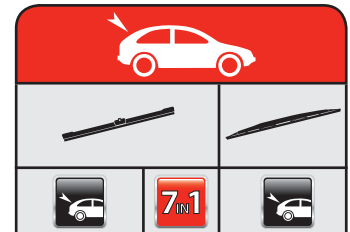

EASYVISION

RENAULT

ROVER

...RENAULT									
KANGOO Express (FC0/1_)	08/97→	ER50	ER50		E51	E51			E38 2x
									EP41 1x
KANGOO Express (FW0/1_)	02/08→								
		EF58	EF53	7					E33
		ER55	ER55		E55	E55			
MASTER III Box (FV)	02/10→				E65	E65			
MASTER III Platform/Chassis (EV, HV, UV)	02/10→				E65	E65			
MASTER III Bus (JV)	02/11→				E65	E65			
TRAFIC II Box (FL)	03/01→								
					E60	E53			E36 1x
									EP41 2x
TRAFIC II Bus (JL)	03/01→								
					E60	E53			E36 1x
									EP41 2x
TRAFIC II Platform/Chassis (EL)	03/01→				E60	E53			
TRAFIC III Box, III Bus, III Platform/Chassis	05/14→								
		EF65	EF48	1					
TWINGO I Box (S06_)	03/93→	ER65			E65				EP29
ROVER									
25 (RF)	09/99→05/05								
		ER45	ER45		E45	E45	ER45 →09/04		E45 →09/04
									EP41 10/04→
45 (RT)	02/00→05/05	ER50	ER45		E51	E45	ER45		E45
45 Saloon (RT)	02/00→05/05	ER50	ER45		E51	E45			
75, Tourer (RJ)	02/99→05/05	ER55	ER55		E55	E55			
200 Coupe (XW)	10/92→06/99	ER45	ER45		E45	E45	ER50		E51
200 (RF)	11/95→03/00	ER45	ER45		E45	E45	ER45		E45
400 (XW)	04/90→04/95	ER45	ER45		E45	E45			
400 Tourer (XW)	09/93→11/98	ER45	ER45		E45	E45			E36
400 (RT)	05/95→03/00	ER50	ER45		E51	E45			
400 Hatchback (RT)	05/95→03/00	ER50	ER45		E51	E45	ER45		E45
600 (RH)	08/93→10/00	ER55	ER50		E55	E51			
800 Coupe	08/92→02/99	ER50	ER50		E51	E51			
CABRIOLET (XW)	04/90→11/99	ER45	ER45		E45	E45