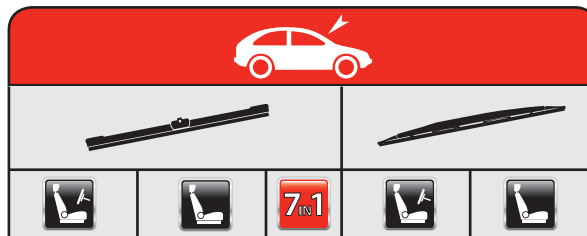

EASYVISION