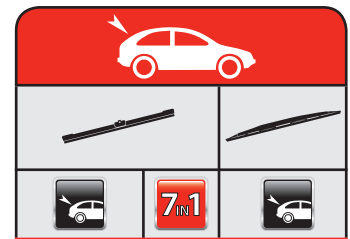

EASYVISION