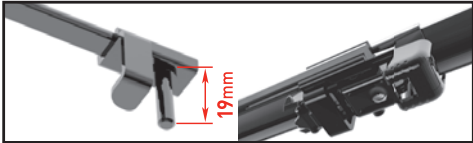

www.championeasyvision.com

1

2

3

4

5

6

7

1

3

2

4