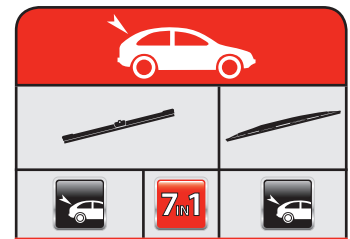

EASYVISION

...MERCEDES-BENZ

VITO Bus, / MIXTO Box (W639)	09/03→					
	09/05→	EF70	EF65	2		
	09/05→	EF65	EF70	2		

MG

MG 3	04/11→				E55	E43
MG 6 Hatchback, 6 Saloon	11/10→					
		EF60	EF45	2		
MGF (RD)	03/95→03/02	ER50	ER50		E51	E51
MGR V8	09/92→12/95				E29	E29
MG TF	03/02→12/09	ER50	ER50		E51	E51
MG X-POWER	01/03→04/08	ER55	ER55		E55	E55
MG ZR	06/01→04/05					
		ER45	ER45		E45	E45
					ER45→09/04	E45→09/04
						EP41 10/04→
MG ZS	07/01→04/05	ER50	ER45		E51	E45
MG ZS Hatchback	07/01→10/05	ER50	ER45		E51	E45
MG ZT	06/01→07/05	ER55	ER55		E55	E55
MG ZT- T	10/01→07/05	ER55	ER55		E55	E55

MG

EXPRESS Box	03/03→05/05				E45	E45
						E45→09/04
						EP41 10/04→

MINI

MINI (R50, R53)	06/01→09/06	ER45	ER48		E45	E48
MINI (R56)	09/06→11/13	ER45	ER48		E45	E48
MINI (F56)	12/13→	ER45	ER48		E45	E48
MINI (F55)	07/14→	ER45	ER48		E45	E48
MINI CLUBMAN (R55)	10/07→06/15					
	→04/12	ER45	ER48		E45	E48
	05/12→	EF45	EF48	7		
MINI CLUBMAN (F54)	07/15→					
		EF45	EF48	6		
MINI Convertible (R52)	07/04→11/07	ER45	ER48		E45	E48
MINI Convertible (R57)	11/07→	ER45	ER48		E45	E48
MINI Convertible (F57)	09/15→	ER45	ER48		E45	E48
MINI COUNTRYMAN (R60)	06/10→					
		EF48	EF50	2		
MINI Coupe (R58)	09/11→					
		EF48	EF50	2		

MERCEDES-BENZ

MG

MINI