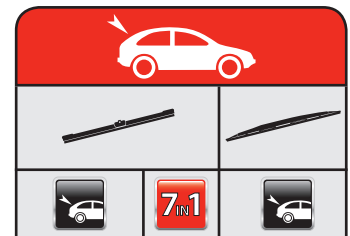

SKODA

SMART

EASYVISION

SMART

SSANGYONG

SUBARU

...SMART								
FORFOUR (454)	01/04→06/06	ER65	ER45		E65	E45		
FORFOUR Hatchback (453)	07/14→							
		EF50	EF35	7				
FORTWO Cabrio (450)	01/04→01/07	ER53	ER53		E53	E53		
FORTWO Coupe (450)	01/04→02/07	ER53	ER53		E53	E53		E33
FORTWO Cabrio, Coupe (451)	01/07→							
		EF58	EF53	2				
		EF53	EF58	2				
FORTWO Convertible, Coupe (453)	07/14→							
		EF50	EF35	7				
ROADSTER, Coupe (452)	04/03→11/05	ER50	ER45		E51	E45		
SSANGYONG								
ACTYON I	11/05→	ER53	ER48		E53	E48	ER50	E51
ACTYON SPORTS I (QJ)	11/05→	ER53	ER48		E53	E48		
ACTYON SPORTS II	10/12→	ER53	ER48		E53	E48		
KORANDO (KJ)	12/96→	ER45	ER45		E45	E45		E29 →CB1
KORANDO Cabrio (KJ)	12/96→	ER45	ER45		E45	E45		
KORANDO	07/10→	ER60	ER40		E60	E41		
KYRON	05/05→	ER55	ER48		E55	E48		E36
MUSSO (FJ)	01/93→	ER50	ER45		E51	E45		E36
MUSSO SPORTS	08/04→	ER50	ER45		E51	E45		
REXTON (GAB_)	04/02→	ER50	ER50		E51	E51		E36
REXTON W	07/12→	ER50	ER50		E51	E51		E36
RODIUS	05/05→	ER60	ER45		E60	E45		E29
RODIUS II	07/13→	ER60	ER40		E60	E41		
STAVIC	02/05→	ER60	ER45		E60	E45		E29
TIVOLI	01/15→	ER60	ER40					
TURISMO	08/13→	ER60	ER40					
SUBARU								
BRZ	06/12→	ER55	ER50					
FORESTER (SF)	03/97→09/02	ER53	ER48		E53	E48		E38
FORESTER (SG)	06/02→	ER55	ER48		E55	E48		E38
FORESTER (SH)	01/08→	ER60	ER45		E60	E45		
FORESTER (SJ)	03/13→	ER65	ER40					
IMPREZA Estate (GF)	08/92→12/00	ER53	ER45		E53	E45		E38
IMPREZA Saloon (GC)	08/92→09/01	ER53	ER45		E53	E45		
IMPREZA Coupe (GFC)	01/93→12/00	ER53	ER45		E53	E45		
IMPREZA Saloon (GD)	09/99→	ER55	ER43		E55	E43		
IMPREZA Hatchback	10/00→12/07	ER55	ER40		E55	E41		
IMPREZA Estate (GG)	10/00→	ER55	ER43		E55	E43		E38
IMPREZA Hatchback (GR, GH, G3)	03/07→	ER60	ER40					