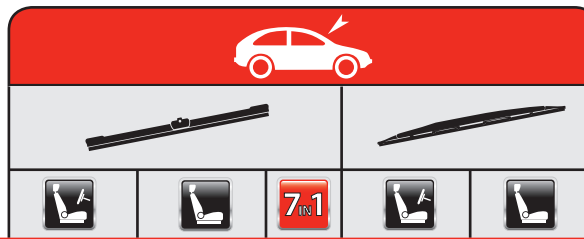

EASYVISION

ALFA ROMEO

33 (907A_)	01/90→09/94	ER45	ER45		E45	E45
33 Sportwagon (907B_)	01/90→09/94	ER45	ER45		E45	E45
145 (930_)	07/94→01/01					
04/97→					E55	E48
146 (930_)	12/94→01/01					
04/97→					E55	E48
147 (937_)	11/00→03/10					
→03/05		ER55	ER40		E55	E41
04/05→		EF55	EF40	5		
155 (167_)	01/92→12/97				E53	E48
156, Sportwagon (932_)	09/97→05/06	ER55	ER50		E55	E53
159, Sportwagon (939_)	09/05→11/11					
		EF58	EF45	5		
166 (936_)	09/98→06/07	ER53	ER48		E53	E48
BRERA (939_)	01/06→06/10					
		EF58	EF45	5		
GIULIETTA (940_)	04/10→					
		EF58	EF45	1		
GT (937_)	11/03→09/10					
→03/05		ER55	ER40		E55	E41
04/05→		EF55	EF40	5		
GTV (916_)	09/94→10/05				E55	E51
MITO (955_)	09/08→					
		EF65	EF40	2		
SPIDER (916_)	09/94→04/05				E55	E51
SPIDER (939_)	03/06→06/10					
		EF58	EF45	5		

AUDI

80 (8C, B4)	09/91→12/94	ER53	ER53		E53	E53
80 Avant (8C, B4)	09/91→01/96	ER53	ER53		E53	E53
100 (4A, C4)	12/90→07/94				E55	E55
100 Avant (4A, C4)	12/90→11/94				E55	E55
A1 (8X1, 8XK)	05/10→					
		EF60	EF40	6		
A1 Sportback (8XA, 8XF)	09/11→					
		EF60	EF40	6		
A2 (8Z0)	02/00→08/05					
x 1 07/01→		EF75		5		
A3 (8L1)	09/96→05/03	ER53	ER48		E53	E48
A3 (8P1)	05/03→08/12					
→10/04		EF60	EF48	5		
11/04→		EF60	EF48	2		

ALFA ROMEO

AUDI