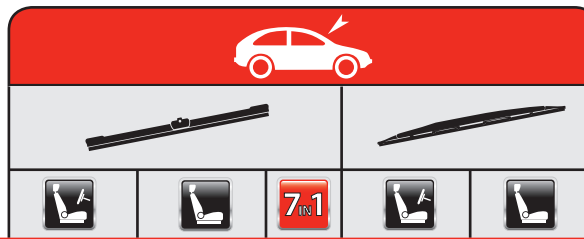

EASYVISION

...OPEL		7 IN 1				7 IN 1		
VIVARO Box (F7)	08/01→				E60	E53		E36 2x
								EP41 1x
VIVARO Combi (J7)	08/01→				E60	E53		E36 2x
								EP41 1x
VIVARO Platform/Chassis (E7)	01/06→				E60	E53		
VIVARO Box, Combi	06/14→	EF65	EF48	1				EP41 2x
VIVARO Platform/Chassis	06/14→	EF65	EF48	1				
ZAFIRA B Van	07/05→	EF70	EF55	2				EP36
PERODUA		7 IN 1				7 IN 1		
KENARI (L9_)	10/00→	ER48	ER43		E48	E43		
PEUGEOT		7 IN 1				7 IN 1		
106 I (1A, 1C)	08/91→04/96	ER50	ER45		E51	E45	ER40	E41
106 II (1)	04/96→	ER50	ER45		E51	E45	ER40 →08/99	E41 →08/99
								EP36 09/99→
107	06/05→	ER65			E65			EP29
108	05/14→	EF65		2				
206 Hatchback (2A/C)	08/98→	ER65	ER40		E65	E41		EP36
		ER55	ER55		E55	E55		
206 CC (2D)	09/00→	ER65	ER40		E65	E41		
		ER55	ER55		E55	E55		
206 SW (2E/K)	07/02→	ER65	ER40		E65	E41		
		ER55	ER55		E55	E55		
206 Saloon	03/07→	ER65	ER40		E65	E41		
		ER55	ER55		E55	E55		

OPEL

PERODUA

PEUGEOT