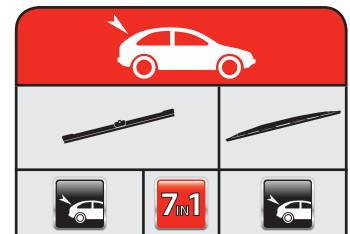

EASYVISION