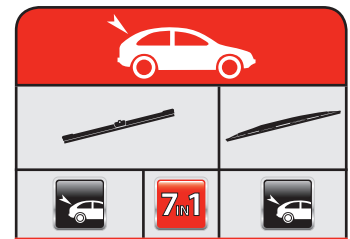

EASYVISION

...RENAULT

SANDERO/STEPWAY II	11/13→						
→02/15		ER55	ER50		E55	E51	
03/15→		EF55	EF48	7			
SCÉNIC I (JAO/1_)	09/99→09/03	ER60	ER40		E60	E41	EP41
SCÉNIC II (JMO/1_)	06/03→						
01/05→		EF65	EF55	7			
01/05→		EF55	EF65	7			
SCÉNIC III (JZO/1_)	02/09→						
		EF75	EF65	7			EP29
		EF65	EF75	7			
SPORT SPIDER (EFO_)	03/95→10/99	ER55			E55		
TALISMAN, Grandtour	07/13→						
		EF60	EF45	7			
THALIA I (LBO/1/2_)	02/98→	ER53	ER45		E53	E45	
THALIA II (LU1/2_)	09/08→						
		EF60	EF40	7			
TWINGO I (C06_)	03/93→	ER65			E65		EP29
TWINGO II (CNO_)	03/07→						
		EF60	EF40	1			
		EF40	EF60	1			
TWINGO III	09/14→						
		EF50	EF35	7			
TWIZY (MAM_)	04/12→	ER45				E45	
VEL SATIS (BJO_)	06/02→						
		EF75	EF65	5			EP41
		EF65	EF75	5			
WIND (E4M_)	07/10→						
		EF60	EF40	1			
		EF40	EF60	1			
ZOE	06/12→						
		EF60	EF35	1			

RENAULT

19 II Box (S53_)	03/92→12/95				E51	E51	
CLIO I Box (S57_)	01/91→09/98						
→02/94					E45	E45	E41 →02/94
03/94→					E51	E51	EP41 03/94→
CLIO II Box (S80/1/2_)	09/98→						
→05/09					E53	E45	
→05/09					E55	E55	

RENAULT