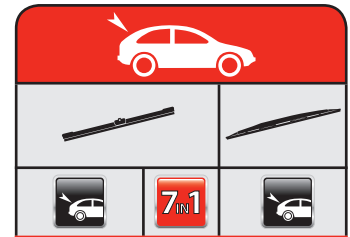

EASYVISION

MITSUBISHI

NISSAN

...MITSUBISHI								
OUTLANDER II Van (CW_W)	12/06→11/12	ER60	ER53		E60	E53		
OUTLANDER III Van (GF_W, GG_W)	04/13→	ER65	ER45					
PAJERO/SHOGUN Box (IV) (V90, V80)	11/06→	ER55	ER50		E55	E51		
NISSAN								
100 NX (B13)	03/90→01/96				E53	E48		E51
200 SX (S14)	10/93→12/99	ER53	ER50		E53	E51	ER45	E45
350 Z Coupe (Z33)	09/02→	ER50	ER45		E51	E45	ER45	E45
350 Z Roadster (Z33)	10/03→	ER50	ER45		E51	E45		
370 Z Coupe, Z Roadster (Z34)	01/09→	ER60	ER48					
ALMERA I (N15)	07/95→07/00	ER53	ER48		E53	E48		
ALMERA I Hatchback (N15)	07/95→07/00	ER53	ER48		E53	E48		E36
ALMERA II Hatchback (N16)	01/00→	ER53	ER40		E53	E41		E36 →09/02
								EP36 10/02→
ALMERA II (N16)	06/00→	ER53	ER40		E53	E41		
ALMERA TINO (V10)	08/00→	ER65	ER45		E65	E45	ER50	E51
ALTIMA II	08/01→09/06	ER65	ER43		E65	E43		
ALTIMA III	10/06→	ER65	ER40		E65	E41		
CUBE (Z11)	01/03→09/05	ER50	ER50		E51	E51		
CUBE (Z12)	09/07→	ER50	ER50		E51	E51		
GT-R (R35)	12/07→	ER45	ER45		E45	E45		
JUKE (F15)	06/10→	ER55	ER35		E55	E36		
KUBISTAR (X76)	08/03→10/09	ER50	ER50		E51	E51		
LEAF (ZE0)	11/10→	ER65	ER35		E65	E38		
MAXIMA / MAXIMA QX IV, / MAXIMA QX IV Station Wagon (A32)	03/94→12/00	ER55	ER53		E55	E53		
MAXIMA / MAXIMA QX V (A33)	04/99→11/03	ER65	ER43		E65	E43		
MICRA C+C III (K12)	08/05→	ER53	ER45		E53	E45		
MICRA II (K11)	01/92→02/03	ER50	ER45		E51	E45		E45 →06/00
								EP41 07/00→
MICRA III (K12)	01/03→06/10	ER53	ER45		E53	E45		EP29
MICRA IV (K13)	05/10→	ER53	ER35		E53	E36		
MURANO I (Z50)	08/03→09/08	ER65	ER45		E65	E45		
MURANO II (Z51)	10/07→09/14	ER65	ER40		E65	E41		
NOTE (E11)	03/06→	ER60	ER35		E60	E36		
NOTE (E12)	06/13→	ER60	ER35					
NP300 NAVARA (D40)	10/04→	ER60	ER48		E60	E48		
PATHFINDER II (R50)	09/95→12/04	ER55	ER53		E55	E53		E29