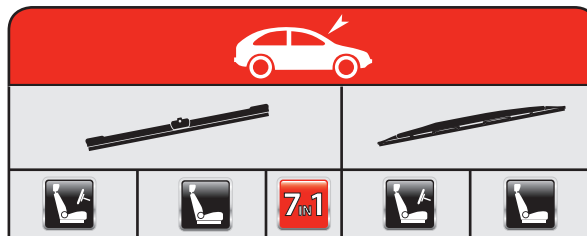

EASYVISION

...KIA

SEPHIA / MENTOR Saloon (FA)	01/92→05/00	ER53	ER48		E53	E48
SEPHIA / MENTOR (FA)	01/95→10/97	ER53	ER48		E53	E48
SHUMA Saloon (FB)	03/96→10/01	ER53	ER48		E53	E48
SHUMA (FB)	09/96→12/01	ER53	ER48		E53	E48
SHUMA II Saloon (FB)	05/01→05/04	ER53	ER48		E53	E48
SHUMA II (FB)	05/01→08/04	ER53	ER48		E53	E48
SORENTO I (JC)	08/02→	ER60	ER45		E60	E45
SORENTO II (XM)	11/09→	ER60	ER50		E60	E51
SORENTO III (UM)	01/15→	ER65	ER40			
SOUL (AM)	02/09→	ER60	ER50		E60	E51
SOUL II (PS)	02/14→	ER60	ER50		E60	E51
SPORTAGE (K00)	04/94→08/04	ER50	ER50		E51	E51
SPORTAGE (JE_, KM_)	09/04→	ER60	ER40		E60	E41
SPORTAGE (SL)	09/09→	ER60	ER45		E60	E45
SPORTAGE (QL)	09/15→	ER65	ER40			
VENGA (YN)	02/10→					
		EF65	EF35	1		

KIA

BESTA Box	01/93→12/03				E45	E45
K2500 (SD)	01/03→				E53	E48
K2700 (SD)	10/99→				E53	E45
K2700	01/04→				E53	E45
K2900	01/08→				E53	E48
PREGIO Bus	08/95→09/04				E53	E45
PREGIO Box (TB)	10/97→				E53	E45

LADA

110	01/95→	ER51	ER51		E51	E51
111	01/95→	ER51	ER51		E51	E51
112	01/95→	ER51	ER51		E51	E51
GRANTA (2190)	10/11→	ER60	ER40		E60	E41
GRANTA (2349)	10/11→	ER60	ER40		E60	E41
KALINA Hatchback (1119)	10/04→12/13	ER60	ER40		E60	E41
KALINA Estate (1117)	10/04→	ER60	ER40		E60	E41
KALINA Saloon (1118)	10/04→	ER60	ER40		E60	E41
KALINA Hatchback (2192)	06/13→	ER60	ER40		E60	E41
KALINA Estate (2194)	11/13→	ER60	ER40		E60	E41
LARGUS Estate	03/12→	ER50	ER50		E51	E51
NADESCHDA (2120)	12/97→12/06	ER51	ER51		E51	E51
NIVA II (2123)	09/02→	ER51	ER51		E51	E51
PRIORA Hatchback (2172)	12/08→	ER50	ER50		E51	E51
PRIORA Saloon (2170)	12/08→	ER50	ER50		E51	E51

KIA

LADA