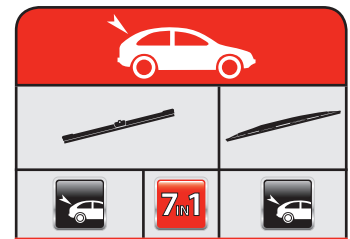

EASYVISION

...FORD		7 IN 1				7 IN 1	
PUMA (EC_)	03/97→06/02	ER48	ER48		E48	E48	
RANGER (ER, EQ)	03/98→06/06	ER45	ER45		E45	E45	
RANGER (ET)	01/05→07/12	ER45	ER45		E45	E45	
RANGER (TKE)	04/11→	ER60	ER40		E60	E41	
SCORPIO II (GFR, GGR)	10/94→08/98	ER50	ER50		E51	E51	
SCORPIO II Estate (GMR, GGR)	10/94→08/98	ER50	ER50		E51	E51	E38
S-MAX (WA6)	05/06→12/14						
		EF75	EF65	1			ER35 →01/09
		EF65	EF75	1			E36 →01/09
S-MAX	01/15→						
		EF75	EF75	2			
STREET KA (RL2)	03/03→07/05	ER48	ER43		E48	E43	
TOURNEO CONNECT	06/02→						
		ER55	ER50		E55	E51	E33 2 x
							E38 1 x
TOURNEO CONNECT / GRAND TOURNEO CONNECT Kombi	09/13→						
		EF75	EF75	2			EP36
TOURNEO COURIER Kombi	02/14→						
		EF70	EF38	2			EP36
TRANSIT CONNECT Kombi	02/13→						
		EF75	EF75	2			EP36
TRANSIT COURIER Kombi	02/14→						
		EF70	EF38	2			EP36
FORD							
B-MAX Van	10/12→						
		EF75	EF65	2			
C-MAX II Van	12/10→						
		EF75	EF65	2			
ESCORT '91 Express, '95 Box (AVL)	07/90→				E51	E51	
FIESTA Box (F3L, F5L)	07/91→02/96				E48	E48	E41
FIESTA Box (J5_, J3_)	02/96→				E48	E48	
FIESTA Box (JV_)	05/98→				E48	E48	
FIESTA V Van	10/03→				E55	E41	E29
FIESTA VI Van	01/09→						
		EF65	EF38	1			
FOCUS III Van	02/12→						
		EF75	EF75	1			
GRAND C-MAX Van	12/10→						
		EF75	EF65	2			
KA Van (RB)	05/02→05/05	ER48	ER43		E48	E43	E38

FORD