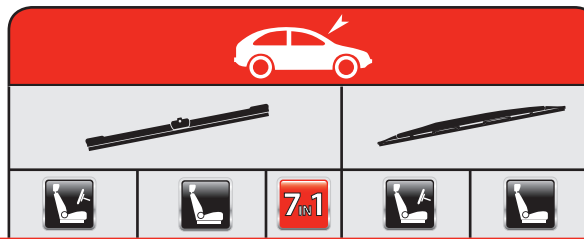

EASYVISION

HONDA

HYUNDAI

...HONDA								
INTEGRA (DC5)	08/01→	ER50	ER45		E51	E45	ER48	E48
JAZZ Saloon	05/03→	ER50	ER35		E51	E36		
JAZZ II (GD, GE3)	03/02→12/08	ER50	ER35		E51	E38		
JAZZ III (GE, GG_, GP_)	10/07→	ER65	ER35		E65	E36		
LEGEND II (KA7)	01/91→03/96	ER50	ER48		E51	E48		
LEGEND II Coupe (KA8)	01/91→03/96	ER50	ER48		E51	E48		
LEGEND III (KA9)	02/96→	ER50	ER48		E51	E48		
LEGEND IV (KB_)	05/06→	ER50	ER48		E51	E48		
LOGO (GA3)	03/99→03/02	ER50	ER43		E51	E43		
NSX Convertible, Coupe (NA)	06/90→09/05	ER50	ER50		E51	E51		
ODYSSEY (RA_)	10/95→12/99				E60	E53		E43
ODYSSEY (RB_)	09/98→				E60	E53		E43
PRELUDE IV (BB)	12/91→02/97	ER50	ER48		E51	E48	ER48	E48
PRELUDE V (BB)	10/96→04/01	ER50	ER45		E51	E45		
S2000 (AP)	03/99→	ER40	ER50		E41	E51		
SHUTTLE (RA)	06/94→06/04	ER55	ER55		E55	E55		E38
STREAM (RN)	05/01→				E60	E33		
HYUNDAI								
ACCENT Saloon (X-3)	05/94→01/00	ER50	ER45		E51	E45	ER50	E51
ACCENT I (X-3)	05/94→01/00	ER50	ER45		E51	E45	ER45	E45
ACCENT II, II Saloon (LC)	09/99→12/06	ER50	ER45		E51	E45		
ACCENT III (MC)	11/05→11/10	ER55	ER40		E55	E41		E51 →03/06
ACCENT III Saloon (MC)	11/05→11/10	ER55	ER40		E55	E41		
ACCENT IV Saloon (RB)	08/10→	ER65	ER40		E65	E41		
ATOS / AMICA, / AMICA PRIME (MX)	02/98→	ER50	ER40		E51	E41		E33
COUPE (RD)	06/96→04/02	ER55	ER45		E55	E45	ER50	E51
COUPE (GK)	08/01→11/09	ER55	ER45		E55	E45	ER50	E51
ELANTRA (XD)	03/00→07/06	ER50	ER45		E51	E45	ER50	E51
ELANTRA Saloon (XD)	03/00→07/06	ER50	ER45		E51	E45		
ELANTRA Saloon (HD)	11/05→12/11	ER50	ER45		E51	E45		
ELANTRA Saloon (MD, UD)	09/10→	ER65	ER35		E65	E36		
EQUUS / CENTENNIAL ('99)	10/99→03/09	ER55	ER55		E55	E55		
EQUUS / CENTENNIAL ('09)	03/09→							
		EF60	EF48	2				
GALLOPER I	08/91→07/98	ER43	ER43		E43	E43		E36
GALLOPER II (JK-01)	02/97→12/03	ER43	ER43		E43	E43		E36
GENESIS (BH)	01/08→	ER60	ER48		E60	E48		
GENESIS Coupe	01/08→	ER60	ER48		E60	E48		
GENESIS (DH)	06/14→	ER65	ER48		E65	E48		
GETZ (TB)	08/02→12/10	ER55	ER35		E55	E36		E36
GRANDEUR (TG)	04/05→	ER60	ER50		E60	E51		
GRAND SANTA FÉ	06/13→	ER65	ER35