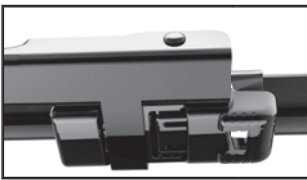

www.championeasyvision.com

5

6

7