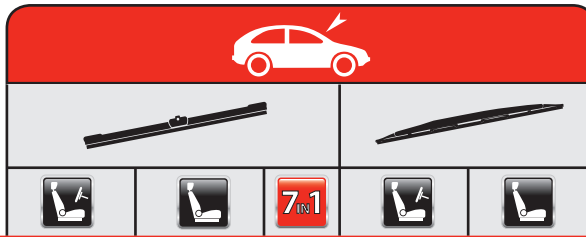

EASYVISION

VW

...VW								
POLO (6N1)	10/94→10/99	ER48	ER48		E48	E48		E29
POLO Variant (6KV5)	04/97→09/01	ER53	ER45		E53	E45		
POLO (6N2)	10/99→10/01	ER48	ER48		E48	E48		E29
POLO (9N_)	10/01→01/12							
→05/02		ER53	ER48		E53	E48		E33 →05/02
06/02→03/05		EF53	EF43	5				
04/05→		EF53	EF48	1				
POLO Saloon (9A4)	09/02→							
→03/05		EF53	EF43	5				
04/05→		EF53	EF48	1				
POLO Saloon	05/09→							
		EF60	EF40	6				
POLO (6R, 6C)	06/09→							
		EF60	EF40	6				
POLO CLASSIC (6KV2)	11/95→07/06	ER53	ER45		E53	E45		
SCIROCCO (137, 138)	05/08→							
		EF60	EF48	1				
SHARAN (7M8, 7M9, 7M6)	05/95→03/10							
11/01→		EF70	EF70	5				E41
SHARAN (7N1, 7N2)	05/10→							
		EF70	EF40	6				
TIGUAN (5N_)	09/07→							
		EF60	EF53	1				
TIGUAN (AD1)	01/16→							
		EF60	EF55	6				
TOUAREG (7LA, 7L6, 7L7)	10/02→05/10							
		EF65	EF65	5				
TOUAREG (7P5)	01/10→							
		EF65	EF65	5				
TOURAN (1T1, 1T2)	02/03→05/10							
		EF70	EF70	5				
→10/06		EF60	EF45	5				
11/06→		EF60	EF45	1				
TOURAN (1T3)	05/10→05/15							
		EF60	EF45	1				
TOURAN (5T1)	05/15→							
		EF70	EF40	6				
UP	08/11→							
		EF60	EF40	6				
VENTO (1H2)	11/91→09/98	ER53	ER48		E53	E48		
VW 								
CADDY ALLTRACK Box (SAA)	05/15→							
		EF60	EF45	1