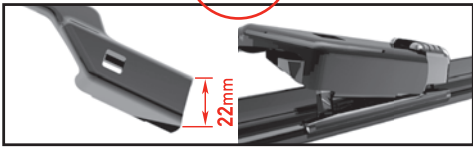

www.championeasyvision.com

1