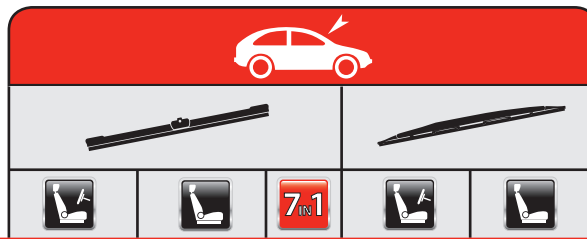

EASYVISION

...ISUZU

D-MAX Platform/Chassis	06/12→				E55	E48

IVECO

MASSIF Pickup	10/08→02/11				E45	E41
MASSIF Station Wagon	10/08→02/11				E45	E41

IVECO

DAILY CITYS Bus	06/14→					
		EF60	EF60	2		
DAILY III Box Body / Estate, III Bus, III Platform/Chassis	11/97→10/09				E60	E60
DAILY VI Box Body / Estate, VI Platform/Chassis	03/14→					
		EF60	EF60	2		
DAILY LINE Bus	06/14→					
		EF60	EF60	2		
DAILY TOURYS Bus	06/14→					
		EF60	EF60	2		
MASSIF Single Cab	10/08→02/11				E45	E41

JAGUAR

F-TYPE Convertible, Coupe (QQ6_)	10/12→	ER55	ER53		E55	E53
S-TYPE (CCX_)	01/99→12/08					
→03/02		ER55	ER55		E55	E55
XF, SPORTBRAKE (CC9_)	03/08→04/15					
		EF60	EF48	2		
XJ (X300_)	11/94→07/97				E51	
XJ (NAW_, NBW_)	09/96→05/03				E53	
XJ (NNA_)	10/09→					
		EF60	EF48	2		
XK Convertible, Coupe (QQ6_)	03/06→07/14	ER55	ER53		E55	E53
XK 8 Convertible (QDV_)	03/96→07/05	ER53	ER53		E53	E53
XK 8 Coupe (QEV_)	03/96→07/05	ER53	ER53		E53	E53
X-TYPE, Estate (CF1_)	06/01→12/09	ER55	ER48		E55	E48

JEEP

CHEROKEE (KJ)	09/01→01/08	ER48	ER48		E48	E48	E29
CHEROKEE / LIBERTY (KK)	01/08→	ER48	ER48		E48	E48	E29
CHEROKEE (KL)	11/13→	ER65	ER45				
COMMANDER (XK)	09/05→12/10	ER45	ER45		E45	E45	
COMPASS (MK49)	08/06→	ER55	ER50		E55	E51	E29
GRAND CHEROKEE I (ZJ)	09/91→04/99	ER50	ER50		E51	E51	E29
GRAND CHEROKEE II (WJ, WG)	09/98→09/05	ER53	ER53		E53	E53	E29
GRAND CHEROKEE III (WH, WK)	06/05→05/11	ER53	ER53		E53	E53	
GRAND CHEROKEE IV (WK, WK2)	06/10→	ER53	ER53		E53	E53	
PATRIOT (MK74)	02/07→	ER55	ER53		E55	E53	
RENEGADE Closed Off-Road Vehicle (BU)	07/14→						
		ER55	ER50	1			

ISUZU

IVECO

JAGUAR

JEEP