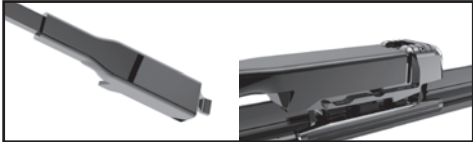

www.championeasyvision.com

1

2

3

4

5

6

7

1

3

2

4