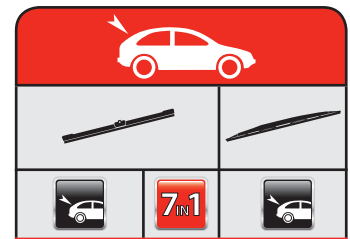

EASYVISION

PEUGEOT

...PEUGEOT									
4008	05/12→	ER60	ER53		E60	E53			
5008	06/09→								
		EF80	EF70	1					EP29
BIPPER Tepee	04/08→								
		EF65	EF48	7					
EXPERT (224)	10/95→								
		ER65	ER50		E65	E51			E36 2 x
									E41 1 x
EXPERT Tepee (VF3V_)	01/07→	ER70	ER50		E65	E51			EP36
ION	11/10→	ER70							
PARTNER Combispace (5F)	05/96→								
		ER55	ER55		E55	E55			E36 2 x
									E41 1 x
PARTNER Tepee	04/08→								
		EF65	EF40	1					EP36
RCZ	03/10→								
		EF65	EF65	1					
PEUGEOT									
106 Van (1_)	08/91→03/01	ER50	ER45		E51	E45	ER40		E41
206 Van	04/99→								
		ER65	ER40		E65	E41			
		ER55	ER55		E55	E55			
207 Van	04/07→								
		EF65	EF43	5					
208 Box	10/12→								
		EF65	EF40	1					
306 Van (N_, 7_)	07/93→08/02				E55	E51			
BIPPER (AA_)	02/08→								
		EF65	EF48	7					
BOXER Box (230L)	03/94→04/02				E55	E55			
BOXER Bus (230P)	03/94→04/02				E55	E55			
BOXER Platform/Chassis (ZCT_)	03/94→04/02				E55	E55			
BOXER Box, Platform/Chassis (244)	12/01→				E55	E55			
BOXER Bus (244, Z_)	12/01→				E55	E55			
BOXER Box, Bus, Platform/Chassis	04/06→								
		EF65	EF55	1					
EXPERT Box (222)	07/95→				E65	E51			
EXPERT Platform/Chassis (223)	12/95→	ER65	ER50		E65	E51			
EXPERT Box (VF3A_, VF3U_, VF3X_)	01/07→				E65	E51			EP36