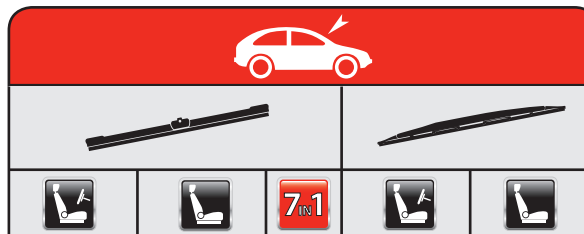

EASYVISION

FORD

...FORD							
FOCUS III, III Saloon, III Turnier	07/10→						
		EF75	EF75	1			
FUSION (JU_)	08/02→12/12		ER55	ER40		E55	E41
GALAXY (WGR)	03/95→05/06						
	09/01→		EF70	EF70	5		E41
GALAXY (WA6)	05/06→06/15						
			EF75	EF65	1		ER40 →11/08
			EF65	EF75	1		E41 →11/08
GALAXY	01/15→						
			EF75	EF75	2		
GRAND C-MAX (DXA/CB7, DXA/CEU)	12/10→						
			EF75	EF65	2		
KA (RB_)	09/96→11/08		ER48	ER43		E48	E43
KA (RU8)	10/08→						
	→10/10		ER60	ER35		E60	E36
	11/10→		EF60	EF35	1		EP29
KUGA I	03/08→						
			EF60	EF40	1		
KUGA II (DM2)	05/12→						
			EF70	EF65	2		
			EF65	EF70	2		
MAVERICK (UDS, UNS)	02/93→04/98		ER53	ER50		E53	E51
MAVERICK	02/01→		ER48	ER48		E48	E48
MONDEO I Estate (BNP)	01/93→08/96		ER53	ER50		E53	E51
MONDEO I (GBP)	02/93→08/96		ER53	ER50		E53	E51
MONDEO I Saloon (GBP)	02/93→08/96		ER53	ER50		E53	E51
MONDEO II (BAP)	08/96→09/00		ER53	ER50		E53	E51
MONDEO II Estate (BNP)	08/96→09/00		ER53	ER50		E53	E51
MONDEO II Saloon (BFP)	08/96→09/00		ER53	ER50		E53	E51
MONDEO III (B5Y)	10/00→03/07		ER55	ER50		E55	E51
MONDEO III Estate (BWY)	10/00→03/07		ER55	ER50		E55	E51
MONDEO III Saloon (B4Y)	10/00→03/07		ER55	ER50		E55	E51
MONDEO IV (BA7)	03/07→						
			EF65	EF48	1		EF48
MONDEO IV Saloon (BA7)	03/07→						
			EF65	EF48	1		
MONDEO IV Turnier (BA7)	03/07→						
			EF65	EF48	1		EP29
MONDEO V Hatchback, V Saloon, V Turnier	09/12→						
			EF70	EF70	2		
ORION III (GAL)	07/90→09/96					E51	E51