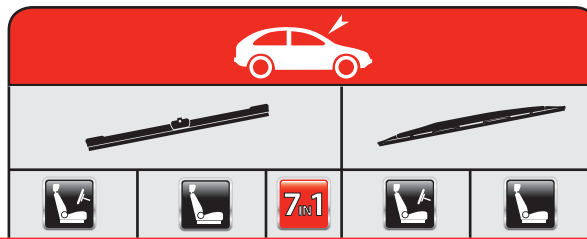

EASYVISION

...TOYOTA								
CAMRY (_CV2_, _XV2_)	08/96→11/01	ER53	ER48		E53	E48		
CAMRY (MCV3_, ACV3_, _XV3_)	08/01→11/06	ER65	ER48		E65	E48		
CAMRY Saloon (_XV4_)	01/06→09/11	ER60	ER50					
CARINA E Sportswagon (_T19_)	02/92→09/97				E53	E45		E41
CARINA E (_T19_)	04/92→09/97				E53	E45		E51
CARINA E Saloon (_T19_)	04/92→09/97				E53	E45		
CELICA Convertible (AT20_, ST20_)	11/93→08/99	ER53	ER48		E53	E48		
CELICA (ST20_, AT20_)	11/93→11/99	ER53	ER48		E53	E48	ER50	E51
CELICA (ZZT23_)	08/99→09/05	ER65	ER40		E65	E41	ER50	E51
COROLLA, Compact (_E10_)	06/91→11/99	ER50	ER45		E51	E45		
COROLLA Liftback (_E10_)	05/92→04/97	ER50	ER45		E51	E45	ER45	E45
COROLLA Wagon (_E10_)	05/92→04/97				E51	E45		E41
COROLLA Wagon (_E11_)	04/97→10/01	ER50	ER45		E51	E45		E36
COROLLA Compact (_E11_)	04/97→01/02	ER50	ER45		E51	E45	ER40	E41
COROLLA Liftback (_E11_)	04/97→01/02							
		ER50	ER45		E51	E45	ER40	E41
								3 doors
							ER50	E51
								5 doors
COROLLA (_E11_)	04/97→06/02	ER50	ER45		E51	E45		
COROLLA Saloon (_E12J_, _E12T_)	03/01→03/08	ER55	ER45		E55	E45		
COROLLA Verso (ZDE12_, CDE12_)	09/01→05/04	ER65	ER40		E65	E41		
COROLLA (CDE12_, ZZE12_, NDE12_, ZDE12_)	11/01→02/07	ER55	ER45		E55	E45		
COROLLA Estate (_E12J_, _E12T_)	12/01→02/07	ER60	ER40		E60	E41		
COROLLA Verso (ZER_, ZZE12_, R1_)	03/04→04/09	ER65	ER40		E65	E41		
COROLLA Saloon (E15_)	11/06→	ER65	ER40		E65	E41		
COROLLA Saloon (NRE18_, ZRE17_, ZRE18_, NDE18_)	06/13→	ER65	ER35		E65	E36		
GT 86 Coupe (ZN6_)	03/12→	ER55	ER50					
HILUX Closed Off-Road Vehicle (RZN1_, LN1_)	08/95→08/05				E51	E53		
HILUX III Pickup (KUN_, TGN_, LAN_, GGN_)	11/04→				E53	E48		
IQ (KPJ1_, NGJ1_, KGJ1_, NUJ1_)	11/08→	ER55	ER45					
LAND CRUISER Hardtop (_J7_)	07/90→05/96				E45	E45		
LAND CRUISER (LJ12_, KZJ12_, TRJ12_, KDJ12_, GRJ12_)	09/02→07/09	ER55	ER53		E55	E53	ER45	E45
LAND CRUISER 80 (_J8_)	01/90→02/98	ER45	ER45		E45	E45	ER40	E41
LAND CRUISER 90 (_J9_)	04/95→	ER48	ER45		E48	E45		E36
LAND CRUISER 100 (FZJ1_, UZJ1_)	01/98→08/07	ER48	ER45		E48	E45		E36
LAND CRUISER 150 (KDJ15_, GRJ15_)	08/09→	ER60	ER55					
LAND CRUISER 200 (VDJ2_, UZJ2_)	08/07→	ER60	ER55					

TOYOTA