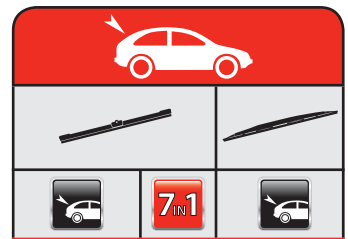

EASYVISION

...ROVER

CITYROVER	09/03→12/05				E51	E51
COUPE	03/96→11/99	ER45	ER45		E45	E45
MAESTRO	09/90→01/95				E51+AK1	E51+AK1
MINI	01/91→11/00				E29	E29
MINI Convertible (XN)	09/92→05/01				E29	E29
STREETWISE	08/03→05/05					
		ER45	ER45		E45	E45

SAAB

9-3 (YS3D)	02/98→08/03	ER53	ER53		E53	E53
9-3 Cabriolet (YS3D)	02/98→08/03	ER53	ER53		E53	E53
9-3, Convertible, Estate (YS3F)	09/02→02/15					
→08/07		ER55	ER55		E55	E55
09/07→		EF58	EF58	2		
9-3X	02/09→12/12					
		EF58	EF58	2		
9-5, Estate (YS3E)	09/97→12/09					
→08/07		ER60	ER55		E60	E55
09/07→		EF58	EF58	7		
9-5 (YS3G)	01/10→01/12	ER60	ER53		E60	E53
9-7X	12/05→					
→08/07		ER60	ER55		E60	E55
09/07→		EF58	EF58	7		
900 II	07/93→04/99	ER53	ER53		E53	E53
900 II Convertible, II Coupe	09/93→04/99	ER53	ER53		E53	E53

SEAT

ALHAMBRA (7V8, 7V9)	04/96→03/10					
11/01→		EF70	EF70	5		E41
ALHAMBRA (710, 711)	06/10→					
		EF70	EF40	6		
AROSA (6H)	05/97→06/04					
→02/99		ER48	ER48		E48	E48
03/99→		ER53	ER48		E53	E48
CORDOBA (6K1, 6K2)	02/93→10/99	ER53	ER48		E53	E48
CORDOBA Vario (6K5)	08/96→12/02	ER53	ER48		E53	E48
CORDOBA (6K2)	06/99→10/02	ER53	ER48		E53	E48
CORDOBA (6L2)	09/02→11/09					
→04/06		ER53	ER48		E53	E48
05/06→		EF53	EF48	1		
IBIZA II (6K1)	03/93→08/99	ER53	ER48		E53	E48
IBIZA III (6K1)	08/99→02/02	ER53	ER48		E53	E48

ROVER

SAAB

SEAT