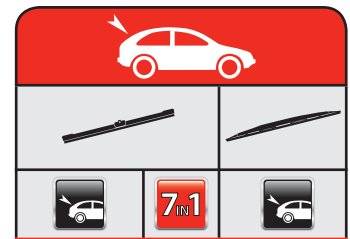

ISUZU

IVECO

JAGUAR

JEEP

EASYVISION

JEEP

KIA

...JEEP							
WRANGLER II (TJ)	08/96→12/08				E33	E33	E45
WRANGLER III (JK)	04/07→	ER35	ER35		E38	E38	
KIA							
CARENS I (FC)	06/99→10/02	ER60	ER48		E60	E48	E36
CARENS II (FJ)	07/02→	ER60	ER48		E60	E48	E29
CARENS III (UN)	09/06→	ER65	ER40		E65	E41	
CARENS IV	03/13→	ER70	ER70		E65	E65	
CARNIVAL / SEDONA I (UP)	06/98→10/01	ER60	ER60		E60	E60	E45
CARNIVAL/SEDONA II (GQ)	01/99→	ER60	ER60		E60	E60	E45
CARNIVAL / SEDONA III (VQ)	09/05→	ER65	ER40		E65	E41	
CEE'D Hatchback, SW (ED)	12/06→12/12						
→06/09		EF60	EF45	1			
07/09→					E60	E45	
07/09→		ER60	ER45				
CEE'D (JD)	05/12→	ER65	ER35				
CEE'D Sportswagon (JD)	09/12→	ER65	ER35				
CERATO (LD)	03/04→	ER60	ER40		E60	E41	
CERATO II, II Saloon (TD)	01/09→	ER60	ER48		E60	E48	
CERATO KOUP (TD)	01/09→	ER60	ER48		E60	E48	
CERATO Saloon (LD)	04/04→	ER60	ER40		E60	E41	
CLARUS (K9A)	07/96→	ER53	ER48		E53	E48	
CLARUS Estate (GC)	05/98→	ER53	ER48		E53	E48	
JOICE	02/00→	ER55	ER45		E55	E45	ER40 E41
MAGENTIS (GD)	05/01→	ER55	ER50		E55	E51	
MAGENTIS (MG)	10/05→	ER60	ER45		E60	E45	
OPIRUS (GH)	09/03→	ER60	ER45		E60	E45	
OPTIMA I	01/10→	ER60	ER45		E60	E45	
PICANTO (BA)	04/04→	ER55	ER40		E55	E41	
PICANTO (TA)	05/11→	ER55	ER40		E55	E41	
PRIDE (DA)	01/90→	ER45	ER45		E45	E45	E38
PRIDE Estate	08/99→	ER45	ER45		E45	E45	
PRO CEE'D (ED)	02/08→02/13						
→06/09		EF60	EF45	1			
07/09→					E60	E45	
07/09→		ER60	ER45				
PRO CEE'D (JD)	03/13→	ER65	ER35				
RETONA (CE)	06/99→	ER35	ER35		E36	E36	
RIO Estate (DC)	08/00→02/05	ER53	ER45		E53	E45	E33
RIO Saloon (DC_)	09/00→02/05	ER53	ER45		E53	E45	
RIO II, II Saloon (JB)	03/05→	ER55	ER40		E55	E41	
RIO III, III Saloon (UB)	09/10→	ER65	ER40				
ROADSTER	08/99→	ER55	ER55				