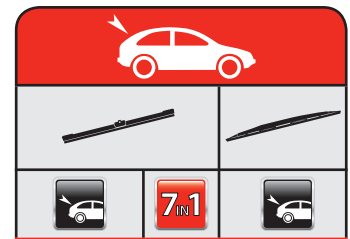

EASYVISION

...TOYOTA

HIACE IV Platform/Chassis (LXH1_, RCH1_, KLH1_)	08/95→					E53	E53
HIACE V Box (TRH2_, KDH2_)	08/04→					E53	E53
LITEACE Box (_R2_V)	01/92→01/95					E45	E45
LITEACE Bus (_R2_LG)	01/92→01/98					E45	E38
TOWN ACE Bus	05/95→09/01					E55	E36

VAUXHALL

ADAM	10/12→						
		EF65	EF40	1			
AGILA Mk I (A)	02/00→03/08	ER50	ER45			E51	E45
AGILA Mk II (B)	01/08→11/14	ER55	ER40			E55	E41
AMPERA	03/12→						
		EF65	EF65	1			
ANTARA (J26, H26)	08/06→	ER60	ER40			E60	E41
ASTRA GTC Mk VI (J)	10/11→						
		EF65	EF60	1			
ASTRA Mk III (F) Estate	03/91→02/98	ER45	ER45			E45	E45
ASTRA Mk III (F) Hatchback	09/91→02/98	ER45	ER45			E45	E45
ASTRA Mk III (F)	09/91→09/98	ER45	ER45			E45	E45
ASTRA Mk III (F) Convertible	03/93→03/01	ER45	ER45			E45	E45
ASTRA Mk IV (G) Estate	02/98→05/05	ER50	ER48			E51	E48
ASTRA Mk IV (G) Hatchback	02/98→05/05	ER50	ER48			E51	E48
ASTRA Mk IV (G) Saloon	02/98→05/05	ER50	ER48			E51	E48
ASTRA Mk IV (G) Coupe (F67)	03/00→08/05	ER50	ER48			E51	E48
ASTRA Mk IV (G) Convertible	03/01→10/05	ER50	ER48			E51	E48
ASTRA Mk V (H) Hatchback	01/04→09/09						
		EF55	EF45	5			EP29
ASTRA Mk V (H) Estate	08/04→10/10						
		EF55	EF45	5			EP29
ASTRA Mk V (H) Sport Hatch	02/05→11/10						
		EF55	EF45	5			
ASTRA TwinTop Mk V (H)	09/05→11/10						
		EF55	EF45	5			
ASTRA Mk VI (J)	12/09→						
		EF65	EF60	1			
ASTRA Mk VI (J) Estate	10/10→						
		EF65	EF60	1			
ASTRA Mk VI (J) Saloon	06/12→						
		EF65	EF60	1			
ASTRA Mk VII (K)	07/15→						
		EF70	EF60	1			
		EF60	EF70	1			

TOYOTA

VAUXHALL