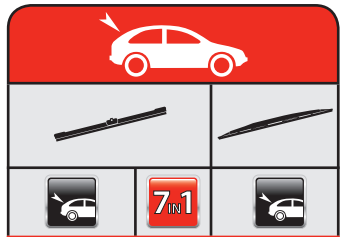

EASYVISION

FORD

...FORD								
KUGA II Van	05/12→							
		EF70	EF65	2				
		EF65	EF70	2				
TOURNEO CUSTOM Bus	04/12→							
		EF75	EF70	1				EP36
TRANSIT Bus (E_ _)	01/91→07/00					E55	E55	
								E33
								E33
TRANSIT Platform/Chassis (E_ _)	04/91→07/00					E55	E55	
TRANSIT Box (E_ _)	05/91→07/00					E55	E55	E33
TRANSIT Box (FA_ _)	01/00→05/06					E65	E60	
								E41 2 x
								E45 1 x
TRANSIT Bus (FD_ _ , FB_ _ , FS_ _ , FZ_ _ , FC_ _)	01/00→05/06					E65	E60	
								E41 2 x
								E45 1 x
TRANSIT Platform/Chassis (FM_ _ , FN_ _)	01/00→05/06					E65	E60	
TRANSIT Box, Bus ('06)	04/06→					E65	E60	
								E41 2 x
								E45 1 x
TRANSIT Platform/Chassis ('06)	04/06→					E65	E60	
TRANSIT Box, Bus, Platform/Chassis ('13)	08/13→							
		EF75	EF50	1				
TRANSIT CONNECT (P65_ , P70_ , P80_)	06/02→							
		ER55	ER50			E55	E51	
								E33 2 x
								E38 1 x
TRANSIT CONNECT Box	02/13→							
		EF75	EF75	2				EP36
TRANSIT COURIER Box	02/14→							
		EF70	EF38	2				EP36
TRANSIT CUSTOM Box, CUSTOM Bus	04/12→							
		EF75	EF70	1				EP36
TRANSIT TOURNEO ('94)	08/94→12/00					E55	E55	
								E38