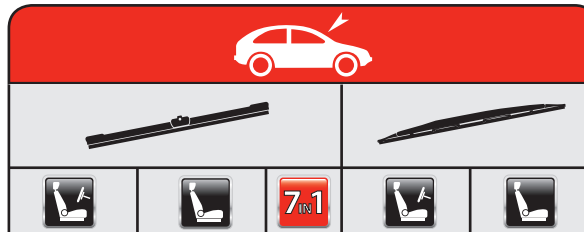

EASYVISION

RENAULT

ROVER

...RENAULT									
KANGOO Express (FC0/1_)	08/97→	ER50	ER50		E51	E51			E38 2x
									EP41 1x
KANGOO Express (FW0/1_)	02/08→								
		EF58	EF53	7					E33
		ER55	ER55		E55	E55			
MASTER III Box (FV)	02/10→				E65	E65			
MASTER III Platform/Chassis (EV, HV, UV)	02/10→				E65	E65			
MASTER III Bus (JV)	02/11→				E65	E65			
TRAFIC II Box (FL)	03/01→								
					E60	E53			E36 1x
									EP41 2x
TRAFIC II Bus (JL)	03/01→								
					E60	E53			E36 1x
									EP41 2x
TRAFIC II Platform/Chassis (EL)	03/01→				E60	E53			
TRAFIC III Box, III Bus, III Platform/Chassis	05/14→								
		EF65	EF48	1					
TWINGO I Box (S06_)	03/93→	ER65			E65				EP29
ROVER									
25 (RF)	09/99→05/05								
		ER45	ER45		E45	E45	ER45 →09/04		E45 →09/04
									EP41 10/04→
45 (RT)	02/00→05/05	ER50	ER45		E51	E45	ER45		E45
45 Saloon (RT)	02/00→05/05	ER50	ER45		E51	E45			
75, Tourer (RJ)	02/99→05/05	ER55	ER55		E55	E55			
200 Coupe (XW)	10/92→06/99	ER45	ER45		E45	E45	ER50		E51
200 (RF)	11/95→03/00	ER45	ER45		E45	E45	ER45		E45
400 (XW)	04/90→04/95	ER45	ER45		E45	E45			
400 Tourer (XW)	09/93→11/98	ER45	ER45		E45	E45			E36
400 (RT)	05/95→03/00	ER50	ER45		E51	E45			
400 Hatchback (RT)	05/95→03/00	ER50	ER45		E51	E45	ER45		E45
600 (RH)	08/93→10/00	ER55	ER50		E55	E51			
800 Coupe	08/92→02/99	ER50	ER50		E51	E51			
CABRIOLET (XW)	04/90→11/99	ER45	ER45		E45	E45