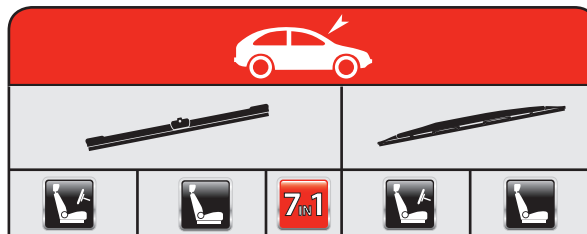

EASYVISION