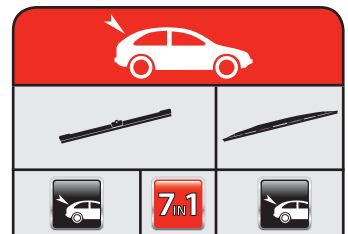

EASYVISION