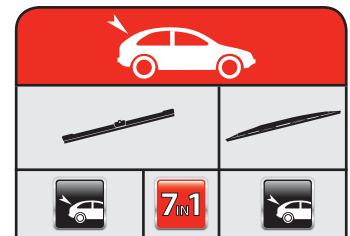

EASYVISION

...DACIA

NOVA	04/96→03/03	ER48	ER48	E48	E48
SANDERO	06/08→	ER50	ER50	E51	E51
SANDERO II	10/12→				
	→02/15	ER55	ER50	E55	E51
	03/15→	EF55	EF48	7	
SOLENZA (B41_)	02/03→	ER48	ER48	E48	E48
SUPERNOVA	04/00→03/03	ER48	ER48	E48	E48

DACIA

DOKKER Express	12/12→	ER55	ER40	E55	E41
DUSTER Box	04/11→			E51	E51
LOGAN EXPRESS (FS_)	03/09→			E51	E51

DAEWOO

ARANOS	01/95→11/97			E45	E45
CIELO	06/94→12/07	ER45	ER45	E45	E45
ESPERO (KLEJ)	10/91→09/99	ER48	ER48	E48	E48
EVANDA (KLAL)	08/02→	ER55	ER50	E55	E51
KALOS (KLAS)	09/02→	ER55	ER40	E55	E41
KALOS Saloon (KLAS)	11/02→12/04	ER55	ER40	E55	E41
KORANDO, Cabrio (KJ)	01/99→	ER45	ER40	E45	E41
LACETTI Hatchback (KLAN)	02/04→	ER55	ER43	E55	E43
LANOS Saloon (KLAT)	02/97→	ER48	ER48	E48	E48
LANOS (KLAT)	05/97→	ER48	ER48	E48	E48
LEGANZA (KLAV)	06/97→04/04	ER53	ER48	E53	E48
MATIZ (KLYA)	09/98→	ER53	ER40	E53	E41
MUSSO (FJ)	07/98→	ER50	ER45	E51	E45
NEXIA (KLETN)	02/95→08/97	ER45	ER45	E45	E45
NEXIA Saloon (KLETN)	02/95→06/08	ER45	ER45	E45	E45
NEXIA Saloon	07/08→	ER45	ER45	E45	E45
NUBIRA (KLAJ)	04/97→	ER50	ER50	E51	E51
NUBIRA Saloon (KLAJ)	04/97→	ER50	ER50	E51	E51
NUBIRA Wagon (KLAJ)	04/97→	ER50	ER50	E51	E51
NUBIRA Saloon, Wagon (KLAN)	07/03→	ER55	ER48	E55	E48
REXTON (GAB_)	04/02→	ER50	ER50	E51	E51
REZZO / TACUMA (KLAU)	06/00→	ER60	ER48	E60	E48
TICO (KLY3)	02/95→12/00	ER45	ER40	E45	E41

DAEWOO

LUBLIN II Box, II Bus, II Platform/Chassis	04/97→			E55	E55

DAIHATSU

APPLAUSE II (A101)	07/97→05/00			E45+AK1	E45+AK1
CHARADE (L2_)	03/03→			E53	E29
CHARADE	05/11→	ER60	ER35	E60	E33

DACIA

DAEWOO

DAIHATSU