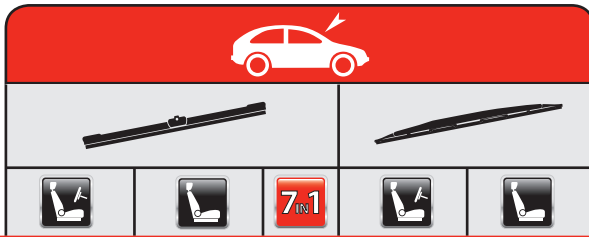

EASYVISION

FORD

...FORD								
KUGA II Van	05/12→							
		EF70	EF65	2				
		EF65	EF70	2				
TOURNEO CUSTOM Bus	04/12→							
		EF75	EF70	1				EP36
TRANSIT Bus (E_ _)	01/91→07/00					E55	E55	
								E33
								E33
TRANSIT Platform/Chassis (E_ _)	04/91→07/00					E55	E55	
TRANSIT Box (E_ _)	05/91→07/00					E55	E55	E33
TRANSIT Box (FA_ _)	01/00→05/06					E65	E60	
								E41 2 x
								E45 1 x
TRANSIT Bus (FD_ _ , FB_ _ , FS_ _ , FZ_ _ , FC_ _)	01/00→05/06					E65	E60	
								E41 2 x
								E45 1 x
TRANSIT Platform/Chassis (FM_ _ , FN_ _)	01/00→05/06					E65	E60	
TRANSIT Box, Bus ('06)	04/06→					E65	E60	
								E41 2 x
								E45 1 x
TRANSIT Platform/Chassis ('06)	04/06→					E65	E60	
TRANSIT Box, Bus, Platform/Chassis ('13)	08/13→							
		EF75	EF50	1				
TRANSIT CONNECT (P65_ , P70_ , P80_)	06/02→							
		ER55	ER50			E55	E51	
								E33 2 x
								E38 1 x
TRANSIT CONNECT Box	02/13→							
		EF75	EF75	2				EP36
TRANSIT COURIER Box	02/14→							
		EF70	EF38	2				EP36
TRANSIT CUSTOM Box, CUSTOM Bus	04/12→							
		EF75	EF70	1				EP36
TRANSIT TOURNEO ('94)	08/94→12/00					E55	E55	
								E38