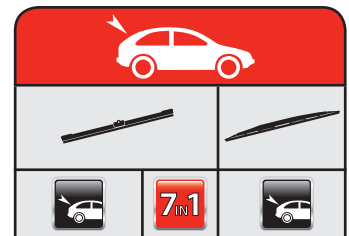

EASYVISION

...KIA

SEPHIA / MENTOR Saloon (FA)	01/92→05/00	ER53	ER48		E53	E48
SEPHIA / MENTOR (FA)	01/95→10/97	ER53	ER48		E53	E48
SHUMA Saloon (FB)	03/96→10/01	ER53	ER48		E53	E48
SHUMA (FB)	09/96→12/01	ER53	ER48		E53	E48
SHUMA II Saloon (FB)	05/01→05/04	ER53	ER48		E53	E48
SHUMA II (FB)	05/01→08/04	ER53	ER48		E53	E48
SORENTO I (JC)	08/02→	ER60	ER45		E60	E45
SORENTO II (XM)	11/09→	ER60	ER50		E60	E51
SORENTO III (UM)	01/15→	ER65	ER40			
SOUL (AM)	02/09→	ER60	ER50		E60	E51
SOUL II (PS)	02/14→	ER60	ER50		E60	E51
SPORTAGE (K00)	04/94→08/04	ER50	ER50		E51	E51
SPORTAGE (JE_, KM_)	09/04→	ER60	ER40		E60	E41
SPORTAGE (SL)	09/09→	ER60	ER45		E60	E45
SPORTAGE (QL)	09/15→	ER65	ER40			
VENGA (YN)	02/10→					
		EF65	EF35	1		

KIA

BESTA Box	01/93→12/03				E45	E45
K2500 (SD)	01/03→				E53	E48
K2700 (SD)	10/99→				E53	E45
K2700	01/04→				E53	E45
K2900	01/08→				E53	E48
PREGIO Bus	08/95→09/04				E53	E45
PREGIO Box (TB)	10/97→				E53	E45

LADA

110	01/95→	ER51	ER51		E51	E51
111	01/95→	ER51	ER51		E51	E51
112	01/95→	ER51	ER51		E51	E51
GRANTA (2190)	10/11→	ER60	ER40		E60	E41
GRANTA (2349)	10/11→	ER60	ER40		E60	E41
KALINA Hatchback (1119)	10/04→12/13	ER60	ER40		E60	E41
KALINA Estate (1117)	10/04→	ER60	ER40		E60	E41
KALINA Saloon (1118)	10/04→	ER60	ER40		E60	E41
KALINA Hatchback (2192)	06/13→	ER60	ER40		E60	E41
KALINA Estate (2194)	11/13→	ER60	ER40		E60	E41
LARGUS Estate	03/12→	ER50	ER50		E51	E51
NADESCHDA (2120)	12/97→12/06	ER51	ER51		E51	E51
NIVA II (2123)	09/02→	ER51	ER51		E51	E51
PRIORA Hatchback (2172)	12/08→	ER50	ER50		E51	E51
PRIORA Saloon (2170)	12/08→	ER50	ER50		E51	E51

KIA

LADA