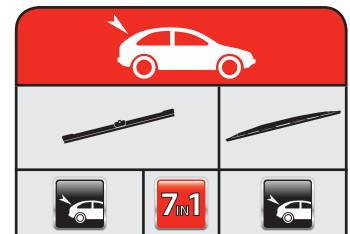

EASYVISION

...CHEVROLET

VOLT	04/11→					
		EF65	EF65	1		

CHRYSLER

300 C Touring (LX)	09/04→12/10	ER55	ER55		E55	E55		
300 C (LX)	09/04→	ER55	ER55		E55	E55		
300 C	09/10→	ER55	ER55		E55	E55		
300 M (LR)	07/98→09/04	ER60	ER55		E60	E55		
CROSSFIRE, Roadster	07/03→12/08	ER50	ER55		E51	E55		
DELTA	08/11→							
		EF60	EF45	1				
GRAND VOYAGER V (RT)	10/07→	ER65	ER50		E65	E51		EP41
NEON (PL)	05/94→09/00	ER53	ER45		E53	E45		
NEON II	08/99→12/06	ER55	ER48		E55	E48		
NEW YORKER	01/92→09/98	ER60	ER60		E60	E60		
PT CRUISER (PT_)	06/00→12/10	ER50	ER53		E51	E53	ER40	E41
PT CRUISER Convertible	06/00→12/10	ER50	ER53		E51	E53		
SEBRING, Convertible (JR)	09/00→06/07	ER55	ER55		E55	E55		
SEBRING, Convertible (JS)	09/06→12/10	ER60	ER55		E60	E55		
STRATUS (JA)	09/94→04/01	ER55	ER55		E55	E55		
STRATUS Convertible (JX)	04/96→04/01	ER55	ER55		E55	E55		
VIPER, Convertible	10/91→12/98				E41	E41		
VISION	09/93→12/97	ER60	ER60		E60	E60		
VOYAGER II (ES)	08/90→09/95							
→03/91					E45	E45		
04/91→					E55	E55		
VOYAGER III (GS)	01/95→03/01	ER70	ER70		E65	E65		E45
VOYAGER IV (RG, RS)	09/99→12/08	ER70	ER70		E65	E65		E45
YPSILON	05/11→							
		EF60	EF38	1				

CITROËN

BERLINGO (B9)	04/08→							
		EF65	EF40	1				EP36
BERLINGO (MF)	07/96→							
		ER55	ER55		E55	E55		E36 2 x
								E41 →10/02 1 x
C1 (PM_, PN_)	06/05→	ER65			E65			EP29
C1 II	04/14→							
x 1		EF65		2				
C2 (JM_)	09/03→	ER60	ER45		E60	E45		EP29
C3 I (FC_)	02/02→	ER60	ER45		E60	E45		EP36

CHEVROLET

CHRYSLER

CITROËN