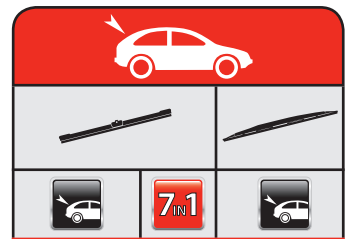

EASYVISION

...ISUZU

D-MAX Platform/Chassis	06/12→				E55	E48

IVECO

MASSIF Pickup	10/08→02/11				E45	E41
MASSIF Station Wagon	10/08→02/11				E45	E41

IVECO

DAILY CITYS Bus	06/14→					
		EF60	EF60	2		
DAILY III Box Body / Estate, III Bus, III Platform/Chassis	11/97→10/09				E60	E60
DAILY VI Box Body / Estate, VI Platform/Chassis	03/14→					
		EF60	EF60	2		
DAILY LINE Bus	06/14→					
		EF60	EF60	2		
DAILY TOURYS Bus	06/14→					
		EF60	EF60	2		
MASSIF Single Cab	10/08→02/11				E45	E41

JAGUAR

F-TYPE Convertible, Coupe (QQ6_)	10/12→	ER55	ER53		E55	E53
S-TYPE (CCX_)	01/99→12/08					
→03/02		ER55	ER55		E55	E55
XF, SPORTBRAKE (CC9_)	03/08→04/15					
		EF60	EF48	2		
XJ (X300_)	11/94→07/97				E51	
XJ (NAW_, NBW_)	09/96→05/03				E53	
XJ (NNA_)	10/09→					
		EF60	EF48	2		
XK Convertible, Coupe (QQ6_)	03/06→07/14	ER55	ER53		E55	E53
XK 8 Convertible (QDV_)	03/96→07/05	ER53	ER53		E53	E53
XK 8 Coupe (QEV_)	03/96→07/05	ER53	ER53		E53	E53
X-TYPE, Estate (CF1_)	06/01→12/09	ER55	ER48		E55	E48

JEEP

CHEROKEE (KJ)	09/01→01/08	ER48	ER48		E48	E48	E29
CHEROKEE / LIBERTY (KK)	01/08→	ER48	ER48		E48	E48	E29
CHEROKEE (KL)	11/13→	ER65	ER45				
COMMANDER (XK)	09/05→12/10	ER45	ER45		E45	E45	
COMPASS (MK49)	08/06→	ER55	ER50		E55	E51	E29
GRAND CHEROKEE I (ZJ)	09/91→04/99	ER50	ER50		E51	E51	E29
GRAND CHEROKEE II (WJ, WG)	09/98→09/05	ER53	ER53		E53	E53	E29
GRAND CHEROKEE III (WH, WK)	06/05→05/11	ER53	ER53		E53	E53	
GRAND CHEROKEE IV (WK, WK2)	06/10→	ER53	ER53		E53	E53	
PATRIOT (MK74)	02/07→	ER55	ER53		E55	E53	
RENEGADE Closed Off-Road Vehicle (BU)	07/14→						
		ER55	ER50	1			

ISUZU

IVECO

JAGUAR

JEEP