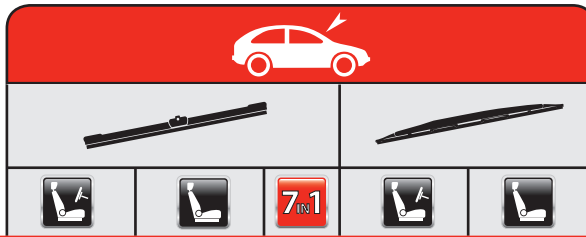

EASYVISION

PORSCHE

PROTON

RENAULT

...PORSCHE

CAYMAN (987)	11/05→12/13	ER55	ER53		E55	E53
CAYMAN (981)	03/13→					
		EF53	EF58	6		
MACAN (95B)	02/14→					
		EF60	EF50	6		
PANAMERA (970)	09/09→	ER60	ER55			

PROTON

GEN 2 (CM_)	06/04→	ER55	ER43		E55	E43
GEN-2 PERSONA	01/07→	ER55	ER45		E55	E45
IMPIAN	09/01→	ER50	ER43		E51	E43
JUMBUCK Pickup	02/02→	ER50	ER43		E51	E43
PERSONA 300 / SATRIA (C9_M)	03/96→	ER50	ER43		E51	E43
PERSONA 400 / WIRA (C9_S)	01/94→	ER50	ER43		E51	E43
PERSONA 400 / WIRA Hatchback (C9_C, C9_S)	01/94→	ER50	ER43		E51	E43
SATRIA / COMPACT (C9_M)	04/96→	ER50	ER43		E51	E43
SATRIA NEO	02/07→	ER55	ER45		E55	E45
SAVVI	10/05→	ER55	ER43		E55	E43
WIRA	05/95→	ER50	ER43		E51	E43
WIRA Hatchback	01/00→					
		ER50	ER43		E51	E43
						E36 3 doors
						E45 5 doors

RENAULT

19 I Cabriolet (D53_)	07/91→04/92				E51	E51
19 II (B/C53_)	01/91→06/01				E51	E51
19 II Cabriolet (D53_, 853_)	04/92→06/01				E51	E51
19 II Chamade (L53_)	04/92→08/03				E51	E51
CAPTUR	06/13→					
		EF65	EF35	7		
CLIO Grandtour (KRO/1_)	02/08→					
		EF60	EF40	7		
CLIO I (B/C57_, 5/357_)	05/90→09/98					
	→02/94	ER45	ER45		E45	E45
	03/94→	ER50	ER50		E51	E51
CLIO II (BB0/1/2_, CB0/1/2_)	09/98→					
	→05/09				E53	E45
	→05/09				E55	E55
	→05/09	ER53	ER45			
	→05/09	ER55	ER55			
	05/09→	EF50	EF45	7