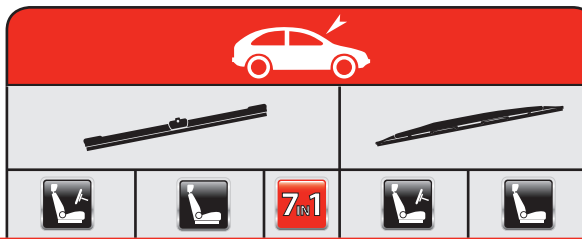

EASYVISION

...VW								
JETTA IV (162, 163)	04/10→		EF60	EF48	6			
LUPO (6X1, 6E1)	09/98→07/05	→05/03	ER53	ER48		E53	E48	
		06/03→	EF48	EF45	5			E29
MULTIVAN V (7HM, 7HN, 7HF, 7EF, 7EM, 7EN)	04/03→	→05/13	EF60	EF60	5			
		→05/13	ER60	ER55		E60	E55	
		06/13→	EF60	EF60	6			
MULTIVAN VI (SGF, SGM, SGN)	04/15→		EF60	EF60	6			
NEW BEETLE (9C1, 1C1)	01/98→09/10		ER53	ER53		E53	E53	
NEW BEETLE Convertible (1Y7)	09/02→10/10		ER53	ER53		E53	E53	
PASSAT (3B2)	08/96→12/01		ER53	ER53		E53	E53	
PASSAT (3B3)	11/00→05/05	→05/02	ER53	ER53		E53	E53	
		06/02→	EF53	EF50	5			
PASSAT (3C2)	03/05→11/10		EF60	EF48	1			
PASSAT (362)	08/10→12/14	→08/11	EF60	EF48	1			
		09/11→	EF60	EF48	6			
PASSAT (3G2)	08/14→		EF65	EF48	6			
PASSAT ALLTRACK (365)	01/12→12/14		EF60	EF48	6			
PASSAT ALLTRACK (3G5)	05/15→		EF65	EF48	6			
PASSAT CC (357)	05/08→01/12		EF60	EF48	1			
PASSAT Estate (3B5)	05/97→12/01		ER53	ER53		E53	E53	ER40
PASSAT Variant (3B6)	10/00→08/05	→05/02	ER53	ER53		E53	E53	
		06/02→	EF53	EF50	5			E38
PASSAT Variant (3C5)	08/05→10/11		EF60	EF48	1			
PASSAT Variant (365)	08/10→12/14	→08/11	EF60	EF48	1			
		09/11→	EF60	EF48	6			
PASSAT Variant (3G5)	08/14→		EF65	EF48	6			
PHAETON (3D_)	04/02→03/16		EF60	EF53	5