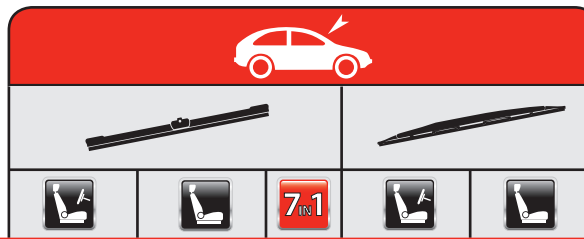

EASYVISION

...MERCEDES-BENZ

VITO Bus, / MIXTO Box (W639)	09/03→					
	09/05→	EF70	EF65	2		
	09/05→	EF65	EF70	2		

MG

MG 3	04/11→				E55	E43
MG 6 Hatchback, 6 Saloon	11/10→					
		EF60	EF45	2		
MGF (RD)	03/95→03/02	ER50	ER50		E51	E51
MGR V8	09/92→12/95				E29	E29
MG TF	03/02→12/09	ER50	ER50		E51	E51
MG X-POWER	01/03→04/08	ER55	ER55		E55	E55
MG ZR	06/01→04/05					
		ER45	ER45		E45	E45
					ER45→09/04	E45→09/04
						EP41 10/04→
MG ZS	07/01→04/05	ER50	ER45		E51	E45
MG ZS Hatchback	07/01→10/05	ER50	ER45		E51	E45
MG ZT	06/01→07/05	ER55	ER55		E55	E55
MG ZT- T	10/01→07/05	ER55	ER55		E55	E55

MG

EXPRESS Box	03/03→05/05				E45	E45
						E45→09/04
						EP41 10/04→

MINI

MINI (R50, R53)	06/01→09/06	ER45	ER48		E45	E48
MINI (R56)	09/06→11/13	ER45	ER48		E45	E48
MINI (F56)	12/13→	ER45	ER48		E45	E48
MINI (F55)	07/14→	ER45	ER48		E45	E48
MINI CLUBMAN (R55)	10/07→06/15					
	→04/12	ER45	ER48		E45	E48
	05/12→	EF45	EF48	7		
MINI CLUBMAN (F54)	07/15→					
		EF45	EF48	6		
MINI Convertible (R52)	07/04→11/07	ER45	ER48		E45	E48
MINI Convertible (R57)	11/07→	ER45	ER48		E45	E48
MINI Convertible (F57)	09/15→	ER45	ER48		E45	E48
MINI COUNTRYMAN (R60)	06/10→					
		EF48	EF50	2		
MINI Coupe (R58)	09/11→					
		EF48	EF50	2		

MERCEDES-BENZ

MG

MINI