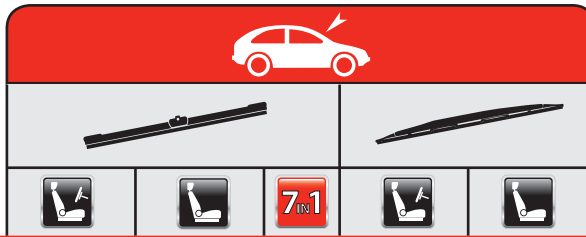

EASYVISION

VW

...VW									
CADDY ALLTRACK Estate (SAB)	05/15→		EF60	EF45	1				
CADDY II Estate (9K9B)	11/95→01/04		ER53	ER45		E53	E45	E45	
CADDY II Pickup (9U7)	06/96→12/00					E53	E45		
CADDY III Estate (2KB, 2KJ, 2CB, 2CJ)	03/04→								
	→05/06		EF60	EF45	5				
	06/06→		EF60	EF45	1				
CADDY IV Estate (SAB, SAJ)	05/15→		EF60	EF45	1				
CC (358)	11/11→		EF60	EF48	6				
EOS (1F7, 1F8)	03/06→08/15		EF60	EF48	1				
FOX (5Z1, 5Z3)	10/03→		ER53	ER35		E53	E38		
GOLF III (1H1)	08/91→07/98		ER53	ER48		E53	E48	E33	
GOLF III Cabriolet (1E7)	07/93→05/98		ER53	ER48		E53	E48		
GOLF III Variant (1H5)	07/93→04/99		ER53	ER48		E53	E48	E33	
GOLF IV (1J1)	08/97→06/05								
	→05/02		ER53	ER48		E53	E48	E36	
	06/02→		EF53	EF45	5				
GOLF IV Cabriolet (1E7)	06/98→06/02		ER53	ER48		E53	E48		
GOLF IV Variant (1J5)	05/99→06/06								
	→05/02		ER53	ER48		E53	E48	E38	
	06/02→		EF53	EF45	5				
GOLF V (1K1)	10/03→02/09								
	→10/05		EF60	EF48	5				
	11/05→		EF60	EF48	1				
GOLF V Variant (1K5)	06/07→07/09		EF60	EF48	1				
GOLF VI (5K1)	10/08→11/13		EF60	EF48	1				
GOLF VI Variant (AJ5)	07/09→07/13		EF60	EF48	1				
GOLF VI Convertible (517)	03/11→		EF60	EF48	6				
GOLF VII (5G1, BE1)	08/12→		EF65	EF45	6				
GOLF VII Estate (BA5)	04/13→		EF65	EF45	6				
GOLF PLUS (5M1, 521)	01/05→12/13		EF70	EF70	5				
JETTA III (1K2)	08/05→10/10		EF60	EF48	1