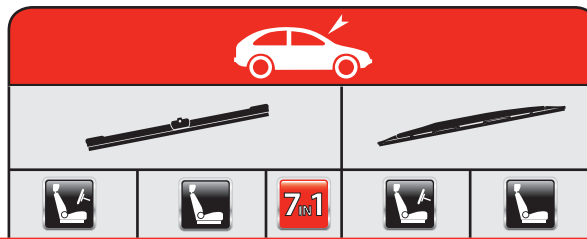

EASYVISION

...ROVER

CITYROVER	09/03→12/05				E51	E51
COUPE	03/96→11/99	ER45	ER45		E45	E45
MAESTRO	09/90→01/95				E51+AK1	E51+AK1
MINI	01/91→11/00				E29	E29
MINI Convertible (XN)	09/92→05/01				E29	E29
STREETWISE	08/03→05/05					
		ER45	ER45		E45	E45

SAAB

9-3 (YS3D)	02/98→08/03	ER53	ER53		E53	E53
9-3 Cabriolet (YS3D)	02/98→08/03	ER53	ER53		E53	E53
9-3, Convertible, Estate (YS3F)	09/02→02/15					
→08/07		ER55	ER55		E55	E55
09/07→		EF58	EF58	2		
9-3X	02/09→12/12					
		EF58	EF58	2		
9-5, Estate (YS3E)	09/97→12/09					
→08/07		ER60	ER55		E60	E55
09/07→		EF58	EF58	7		
9-5 (YS3G)	01/10→01/12	ER60	ER53		E60	E53
9-7X	12/05→					
→08/07		ER60	ER55		E60	E55
09/07→		EF58	EF58	7		
900 II	07/93→04/99	ER53	ER53		E53	E53
900 II Convertible, II Coupe	09/93→04/99	ER53	ER53		E53	E53

SEAT

ALHAMBRA (7V8, 7V9)	04/96→03/10					
11/01→		EF70	EF70	5		E41
ALHAMBRA (710, 711)	06/10→					
		EF70	EF40	6		
AROSA (6H)	05/97→06/04					
→02/99		ER48	ER48		E48	E48
03/99→		ER53	ER48		E53	E48
CORDOBA (6K1, 6K2)	02/93→10/99	ER53	ER48		E53	E48
CORDOBA Vario (6K5)	08/96→12/02	ER53	ER48		E53	E48
CORDOBA (6K2)	06/99→10/02	ER53	ER48		E53	E48
CORDOBA (6L2)	09/02→11/09					
→04/06		ER53	ER48		E53	E48
05/06→		EF53	EF48	1		
IBIZA II (6K1)	03/93→08/99	ER53	ER48		E53	E48
IBIZA III (6K1)	08/99→02/02	ER53	ER48		E53	E48

ROVER

SAAB

SEAT