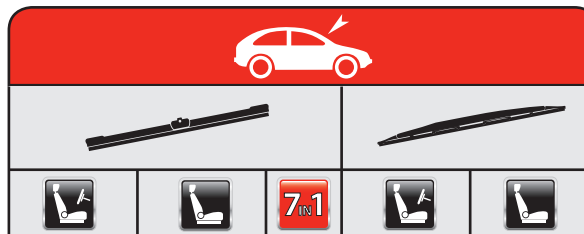

EASYVISION

OPEL

...OPEL								
MONTEREY B	07/98→08/99	ER50	ER50		E51	E51		E38
OMEGA B (25_, 26_, 27_)	03/94→07/03	ER60	ER48		E60	E48		
OMEGA B Estate (21_, 22_, 23_)	03/94→07/03	ER60	ER48		E60	E48		E33
SIGNUM	05/03→	ER60	ER48		E60	E48		
SPEEDSTER	09/00→	ER60			E60			
TIGRA (95_)	07/94→12/00	ER45	ER45		E45	E45	ER50	E51
TIGRA TwinTop	06/04→	ER50	ER45		E51	E45		
VECTRA B (36_)	09/95→04/02	ER48	ER48		E48	E48		
VECTRA B Hatchback (38_)	10/95→07/03	ER48	ER48		E48	E48	ER48	E48
VECTRA B Estate (31_)	11/96→07/03	ER48	ER48		E48	E48		E33
VECTRA C, C Estate, C GTS	04/02→	ER60	ER48		E60	E48		
ZAFIRA A (F75_)	04/99→06/05	ER60	ER60		E60	E60		EP41
ZAFIRA B (A05)	07/05→							
		EF70	EF55	2				EP36
ZAFIRA TOURER C (P12)	10/11→							
		EF80	EF70	1				
OPEL								
ARENA Box, Bus	01/97→12/01				E51	E51		
ARENA Box (TB, TF)	03/98→08/01				E51	E51		
ARENA Combi (THB)	03/98→08/01				E51	E51		
ASTRA F Van (55_)	10/91→01/99				E45	E45		E41
ASTRA G Box (F70)	01/99→04/05				E51	E48		
ASTRA H Box (L70)	02/04→							
		EF55	EF45	5				
COMBO (71_)	07/94→10/01				E45	E45		
COMBO Box Body / Estate	10/01→				E51	E43		E36 2x
								EP41 1x
COMBO Box Body / Estate (X12)	02/12→							
		EF60	EF40	1				
COMBO Platform/Chassis	08/12→							
		EF60	EF40	1				
CORSA B Box (73_)	08/99→09/00	ER45	ER45		E45	E45		
CORSA C Box (F08, W5L)	09/00→	ER50	ER45		E51	E45		
CORSA D Van	07/06→							
		EF65	EF40	2				
CORSA E Van	09/14→							
		EF65	EF40	2				EP29
MOVANO B Box, B Bus, B Platform/Chassis	05/10→				E65	E65