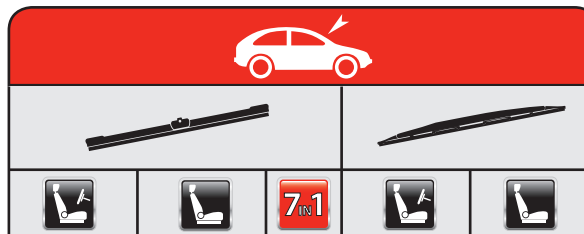

EASYVISION

...PEUGEOT

EXPERT Platform/Chassis	01/07→				E65	E51
J5 Bus (290P)	09/90→02/94				E51	E51
J5 Box, Platform/Chassis (290L)	09/90→03/94				E51	E51
PARTNER Box (5)	04/96→					
		ER55	ER55		E55	E55
						E36 2x
						E41 1x
PARTNER Box	04/08→					
		EF65	EF40	1		EP36
PARTNER Platform/Chassis	01/09→					
		EF65	EF40	1		

PORSCHE

718 BOXSTER (982)	04/16→					
		EF53	EF58	6		
911 (993)	10/93→09/97					
	→08/95	ER35	ER35		E36	E36
	09/95→	ER45	ER40		E45	E41
911 (996)	09/97→08/05	ER55	ER53		E55	E53
911 (997)	07/04→12/12	ER55	ER53		E55	E53
911 (991)	12/11→					
		EF53	EF58	6		
911 Convertible (993)	07/94→09/97	ER45	ER40		E45	E41
911 Convertible (996)	02/98→08/05	ER55	ER53		E55	E53
911 Convertible (997)	04/05→12/12	ER55	ER53		E55	E53
911 Convertible (991)	03/12→					
		EF53	EF58	6		
911 Speedster (964)	08/92→06/94				E33	E33
911 Targa (993)	01/94→09/97	ER45	ER40		E45	E41
911 Targa (996)	12/01→08/05	ER55	ER53		E55	E53
911 Targa (997)	07/06→12/12	ER55	ER53		E55	E53
911 Targa (991)	05/14→					
		EF53	EF58	6		
968	06/91→11/95	ER45	ER45		E45	E45
968 Convertible	06/91→11/95	ER45	ER45		E45	E45
BOXSTER (986)	09/96→12/04	ER55	ER53		E55	E53
BOXSTER, Spyder (987)	11/04→12/11	ER55	ER53		E55	E53
BOXSTER, Spyder (981)	04/12→					
		EF53	EF58	6		
CARRERA GT (980)	07/03→12/06	ER55	ER55		E55	E55
CAYENNE (9PA)	09/02→09/10					
		EF65	EF65	5		
CAYENNE (92A)	06/10→					
		EF65	EF65	5		

PEUGEOT

PORSCHE