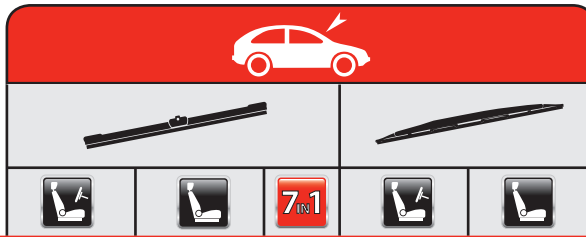

EASYVISION

PEUGEOT

...PEUGEOT

Model	Period	Wiper Type 1	Wiper Type 2	Wiper Type 3	Wiper Type 4	Wiper Type 5	Wiper Type 6	Wiper Type 7
206+ (T3E)	01/09→							
		ER65	ER40			E65	E41	
		ER55	ER55			E55	E55	EP36
207 (WA_, WC_)	02/06→							
		EF65	EF43	5				
207 CC (WD_)	02/07→							
		EF65	EF43	5				
207 SW (WK_)	02/07→							
		EF65	EF43	5				EP29
207 Saloon	12/07→							
		EF65	EF43	5				
208	03/12→							
		EF65	EF40	1				
301	11/12→							
		EF60	EF40	7				
306 Hatchback (7A, 7C, N3, N5)	01/93→10/03							
		ER55	ER50			E55	E51	
								E51 →12/98
								EP41 01/99→
306 (7B, N3, N5)	04/93→10/03					E55	E51	
306 Convertible (7D, N3, N5)	03/94→04/02					E55	E51	
306 Break (7E, N3, N5)	06/94→04/02							
		ER55	ER50			E55	E51	
								E29 →12/99
								E41 01/00→
307 (3A/C)	08/00→							
→09/04						E65	E65	EP36
→09/04		ER70	ER65					
→09/04		ER65	ER70					
10/04→		EF70	EF65	2				
10/04→		EF65	EF70	2				
307 Break (3E)	03/02→							
→09/04						E65	E65	EP36
→09/04		ER70	ER65					
→09/04		ER65	ER70					
10/04→		EF70	EF65	2				
10/04→		EF65	EF70	2