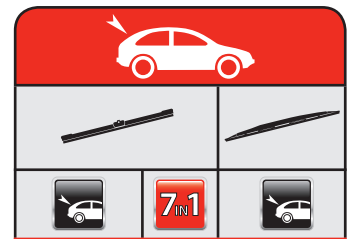

EASYVISION

...FIAT							
500X (334_)	09/14→	EF65	EF35	1			
BARCETTA (183_)	03/95→05/05	ER48	ER48		E48	E48	
BRAVA (182_)	10/95→06/03	ER55	ER48		E55	E48	
BRAVO I (182_)	10/95→10/01	ER55	ER48		E55	E48	
BRAVO II (198_)	11/06→						
		EF60	EF45	1			
CINQUECENTO (170_)	07/91→07/99	ER48	ER48		E48	E48	
						E29 →10/94 →CB1	
COUPE (175_)	11/93→08/00	ER53	ER48		E53	E48	
					ER50	E51	
CROMA (194_)	06/05→						
		EF60	EF40	5			
DOBLO MPV (119_, 223_)	03/01→	ER55	ER45		E55	E45	
DOBLO MPV (263_)	11/09→						
		EF60	EF40	1			
DUNA Saloon	07/91→07/96					E45	
FREEMONT (JC_, JF_)	08/11→	ER60	ER48		E60	E48	
GRANDE PUNTO (199_)	10/05→						
		EF65	EF38	2		EP29	
IDEA (350_)	12/03→						
	→03/08	ER55	ER40		E55	E41	
	04/08→	EF58	EF38	1			
LINEA (323_)	06/07→						
		EF65	EF38	2			
MAREA, Weekend (185_)	09/96→12/07	ER55	ER48		E55	E48	
MULTIPLA (186_)	04/99→06/10						
	→04/06	ER60	ER55		E60	E55	
	05/06→	EF60	EF55	2			
PALIO (178BX)	04/96→	ER55	ER45		E55	E45	
PALIO Weekend (178_)	04/96→	ER55	ER45		E55	E45	
PANDA (169_)	09/03→	ER55	ER40		E55	E41	
PANDA (312_, 319_)	02/12→						
		EF60	EF38	1			
PUNTO, Convertible (176_)	09/93→06/00	ER55	ER40		E55	E41	
PUNTO (188_)	09/99→	ER55	ER45		E55	E45	
PUNTO EVO (199_)	07/08→						
		EF65	EF38	2		EP29 10/09→	
PUNTO (199_)	03/12→						
		EF65	EF38	2			
QUBO (225_)	02/08→						
		EF65	EF48	7			

FIAT