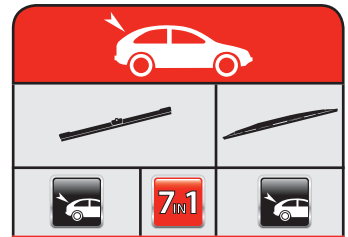

EASYVISION

VW

...VW									
CADDY ALLTRACK Estate (SAB)	05/15→		EF60	EF45	1				
CADDY II Estate (9K9B)	11/95→01/04		ER53	ER45		E53	E45	E45	
CADDY II Pickup (9U7)	06/96→12/00					E53	E45		
CADDY III Estate (2KB, 2KJ, 2CB, 2CJ)	03/04→								
	→05/06		EF60	EF45	5				
	06/06→		EF60	EF45	1				
CADDY IV Estate (SAB, SAJ)	05/15→		EF60	EF45	1				
CC (358)	11/11→		EF60	EF48	6				
EOS (1F7, 1F8)	03/06→08/15		EF60	EF48	1				
FOX (5Z1, 5Z3)	10/03→		ER53	ER35		E53	E38		
GOLF III (1H1)	08/91→07/98		ER53	ER48		E53	E48	E33	
GOLF III Cabriolet (1E7)	07/93→05/98		ER53	ER48		E53	E48		
GOLF III Variant (1H5)	07/93→04/99		ER53	ER48		E53	E48	E33	
GOLF IV (1J1)	08/97→06/05								
	→05/02		ER53	ER48		E53	E48	E36	
	06/02→		EF53	EF45	5				
GOLF IV Cabriolet (1E7)	06/98→06/02		ER53	ER48		E53	E48		
GOLF IV Variant (1J5)	05/99→06/06								
	→05/02		ER53	ER48		E53	E48	E38	
	06/02→		EF53	EF45	5				
GOLF V (1K1)	10/03→02/09								
	→10/05		EF60	EF48	5				
	11/05→		EF60	EF48	1				
GOLF V Variant (1K5)	06/07→07/09		EF60	EF48	1				
GOLF VI (5K1)	10/08→11/13		EF60	EF48	1				
GOLF VI Variant (AJ5)	07/09→07/13		EF60	EF48	1				
GOLF VI Convertible (517)	03/11→		EF60	EF48	6				
GOLF VII (5G1, BE1)	08/12→		EF65	EF45	6				
GOLF VII Estate (BA5)	04/13→		EF65	EF45	6				
GOLF PLUS (5M1, 521)	01/05→12/13		EF70	EF70	5				
JETTA III (1K2)	08/05→10/10		EF60	EF48	1