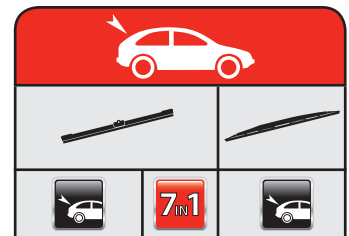

EASYVISION