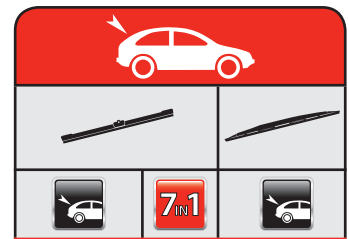

EASYVISION

...TOYOTA								
CAMRY (_CV2_, _XV2_)	08/96→11/01	ER53	ER48		E53	E48		
CAMRY (MCV3_, ACV3_, _XV3_)	08/01→11/06	ER65	ER48		E65	E48		
CAMRY Saloon (_XV4_)	01/06→09/11	ER60	ER50					
CARINA E Sportswagon (_T19_)	02/92→09/97				E53	E45		E41
CARINA E (_T19_)	04/92→09/97				E53	E45		E51
CARINA E Saloon (_T19_)	04/92→09/97				E53	E45		
CELICA Convertible (AT20_, ST20_)	11/93→08/99	ER53	ER48		E53	E48		
CELICA (ST20_, AT20_)	11/93→11/99	ER53	ER48		E53	E48	ER50	E51
CELICA (ZZT23_)	08/99→09/05	ER65	ER40		E65	E41	ER50	E51
COROLLA, Compact (_E10_)	06/91→11/99	ER50	ER45		E51	E45		
COROLLA Liftback (_E10_)	05/92→04/97	ER50	ER45		E51	E45	ER45	E45
COROLLA Wagon (_E10_)	05/92→04/97				E51	E45		E41
COROLLA Wagon (_E11_)	04/97→10/01	ER50	ER45		E51	E45		E36
COROLLA Compact (_E11_)	04/97→01/02	ER50	ER45		E51	E45	ER40	E41
COROLLA Liftback (_E11_)	04/97→01/02							
		ER50	ER45		E51	E45	ER40	E41
								3 doors
							ER50	E51
								5 doors
COROLLA (_E11_)	04/97→06/02	ER50	ER45		E51	E45		
COROLLA Saloon (_E12J_, _E12T_)	03/01→03/08	ER55	ER45		E55	E45		
COROLLA Verso (ZDE12_, CDE12_)	09/01→05/04	ER65	ER40		E65	E41		
COROLLA (CDE12_, ZZE12_, NDE12_, ZDE12_)	11/01→02/07	ER55	ER45		E55	E45		
COROLLA Estate (_E12J_, _E12T_)	12/01→02/07	ER60	ER40		E60	E41		
COROLLA Verso (ZER_, ZZE12_, R1_)	03/04→04/09	ER65	ER40		E65	E41		
COROLLA Saloon (E15_)	11/06→	ER65	ER40		E65	E41		
COROLLA Saloon (NRE18_, ZRE17_, ZRE18_, NDE18_)	06/13→	ER65	ER35		E65	E36		
GT 86 Coupe (ZN6_)	03/12→	ER55	ER50					
HILUX Closed Off-Road Vehicle (RZN1_, LN1_)	08/95→08/05				E51	E53		
HILUX III Pickup (KUN_, TGN_, LAN_, GGN_)	11/04→				E53	E48		
IQ (KPJ1_, NGJ1_, KGJ1_, NUJ1_)	11/08→	ER55	ER45					
LAND CRUISER Hardtop (_J7_)	07/90→05/96				E45	E45		
LAND CRUISER (LJ12_, KZJ12_, TRJ12_, KDJ12_, GRJ12_)	09/02→07/09	ER55	ER53		E55	E53	ER45	E45
LAND CRUISER 80 (_J8_)	01/90→02/98	ER45	ER45		E45	E45	ER40	E41
LAND CRUISER 90 (_J9_)	04/95→	ER48	ER45		E48	E45		E36
LAND CRUISER 100 (FZJ1_, UZJ1_)	01/98→08/07	ER48	ER45		E48	E45		E36
LAND CRUISER 150 (KDJ15_, GRJ15_)	08/09→	ER60	ER55					
LAND CRUISER 200 (VDJ2_, UZJ2_)	08/07→	ER60	ER55					

TOYOTA