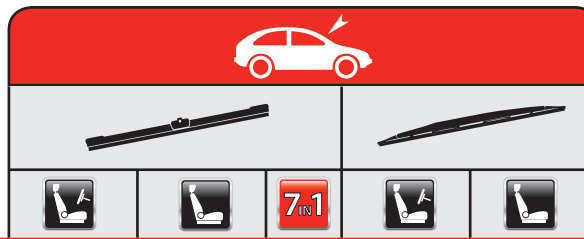

EASYVISION

...MAZDA

CX-5 (KE, GH)	11/11→	ER60	ER45			
CX-7 (ER)	06/06→	ER65	ER40		E65	E41
CX-9 (TB)	01/07→	ER65	ER40		E65	E41
DEMIO (DW)	10/96→07/03	ER50	ER40		E51	E41
E-SERIE MPV (SG)	06/95→10/01				E41	E41
MPV II (LW)	08/99→02/06	ER60	ER60		E60	E60
MX-3 (EC)	07/91→05/98	ER53	ER45		E53	E45
MX-5 II (NB)	01/98→10/05	ER45	ER45		E45	E45
MX-5 III (NC)	03/05→	ER45	ER45		E45	E45
MX-5 IV (ND)	04/15→	ER45	ER45			
MX-6 (GE)	07/91→02/97	ER50	ER50		E51	E51
PREMACY (CP)	07/99→03/05	ER60	ER40		E60	E41
RX 7 III (FD)	07/92→08/02	ER50	ER50		E51	E51
RX 8 (SE17)	10/03→06/12	ER50	ER45		E51	E45
TRIBUTE (EP)	03/00→05/08	ER48	ER48		E48	E48
XEDOS 6 (CA)	01/92→10/99	ER53	ER50		E53	E51
XEDOS 9 (TA)	07/93→09/02	ER53	ER50		E53	E51

MAZDA

B-SERIE Platform/Chassis (UN)	02/99→11/06				E45	E45
BT-50 Platform/Chassis (CD, UN)	08/06→				E45	E45
E-SERIE Bus	03/91→05/03				E41	E41
E-SERIE Box (SG)	01/99→12/06				E41	E41
E-SERIE Platform/Chassis (SD1, SL)	08/99→09/04				E41	E41

MERCEDES-BENZ

A-CLASS (W168)	07/97→08/04		ER65	ER60		E65	E60
			ER60	ER65		E60	E65
A-CLASS (W169)	09/04→06/12		EF65	EF58	2		
			EF58	EF65	2		EP29
A-CLASS (W176)	06/12→		EF60	EF48	2		
B-CLASS (W245)	03/05→11/11		EF65	EF58	2		
			EF58	EF65	2		
B-CLASS (W246, W242)	11/11→		EF65	EF48	2		
CABRIOLET (A124)	09/91→06/93					E60	
C-CLASS (W202)	03/93→05/00					E60	
C-CLASS Estate (S202)	06/96→03/01					E60	E41

MAZDA

MERCEDES-BENZ