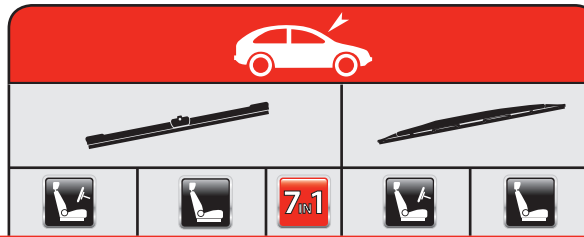

EASYVISION

VAUXHALL

VOLVO

...VAUXHALL							
VIVARO Combi (J7)	08/01→07/14				E60	E53	E36 2x EP41 1x
VIVARO Platform/Chassis (E7)	04/03→07/14				E60	E53	
VIVARO Box, Combi	05/14→	EF65	EF48	1			EP41 2x
VIVARO Platform/Chassis	05/14→	EF65	EF48	1			
VOLVO							
850 (LS)	06/91→10/97	ER53	ER53		E53	E53	
850 Estate (LW)	04/92→10/97	ER53	ER53		E53	E53	E43
940 (944)	08/90→12/94	ER50	ER50		E51	E51	
940 Kombi (945)	08/90→10/95	ER50	ER50		E51	E51	E36
940 II Estate (945)	08/94→10/98	ER50	ER50		E51	E51	E36
940 II (944)	08/94→12/98	ER50	ER50		E51	E51	
960 (964)	08/90→07/94	ER53	ER53		E53	E53	
960 Kombi (965)	08/90→07/94	ER53	ER53		E53	E53	E36
C30	10/06→12/12	EF65	EF50	1			
C70 I Convertible, I Coupe	03/97→10/05	ER53	ER53		E53	E53	
C70 II Convertible	03/06→06/13	EF65	EF48	1			
S40 I (VS)	07/95→06/04	ER53	ER50		E53	E51	
S40 II (MS)	01/04→12/12						
	→07/05	EF65	EF50	5			
	08/05→	EF65	EF50	1			
S60 I	07/00→04/10						
	→07/04	ER60	ER55		E60	E55	
	08/04→	EF60	EF55	2			
S60 II	04/10→	EF65	EF50	1			
S70 (LS)	11/96→11/00	ER53	ER53		E53	E53	
S80 I (TS, XY)	05/98→07/06						
	→07/04	ER60	ER55		E60	E55	
	08/04→	EF60	EF55	2			
S80 II (AS)	03/06→	EF65	EF50	1			
S90	11/96→12/98	ER53	ER53		E53	E53	
V40 Estate (VW)	07/95→06/04	ER53	ER50		E53	E51	ER40 →04/00 E41 →04/00