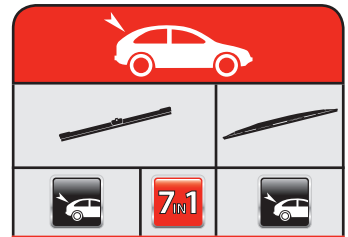

EASYVISION

PORSCHE

PROTON

RENAULT

...PORSCHE

CAYMAN (987)	11/05→12/13	ER55	ER53		E55	E53
CAYMAN (981)	03/13→					
		EF53	EF58	6		
MACAN (95B)	02/14→					
		EF60	EF50	6		
PANAMERA (970)	09/09→	ER60	ER55			

PROTON

GEN 2 (CM_)	06/04→	ER55	ER43		E55	E43
GEN-2 PERSONA	01/07→	ER55	ER45		E55	E45
IMPIAN	09/01→	ER50	ER43		E51	E43
JUMBUCK Pickup	02/02→	ER50	ER43		E51	E43
PERSONA 300 / SATRIA (C9_M)	03/96→	ER50	ER43		E51	E43
PERSONA 400 / WIRA (C9_S)	01/94→	ER50	ER43		E51	E43
PERSONA 400 / WIRA Hatchback (C9_C, C9_S)	01/94→	ER50	ER43		E51	E43
SATRIA / COMPACT (C9_M)	04/96→	ER50	ER43		E51	E43
SATRIA NEO	02/07→	ER55	ER45		E55	E45
SAVVI	10/05→	ER55	ER43		E55	E43
WIRA	05/95→	ER50	ER43		E51	E43
WIRA Hatchback	01/00→					
		ER50	ER43		E51	E43
						E36 3 doors
						E45 5 doors

RENAULT

19 I Cabriolet (D53_)	07/91→04/92				E51	E51
19 II (B/C53_)	01/91→06/01				E51	E51
19 II Cabriolet (D53_, 853_)	04/92→06/01				E51	E51
19 II Chamade (L53_)	04/92→08/03				E51	E51
CAPTUR	06/13→					
		EF65	EF35	7		
CLIO Grandtour (KRO/1_)	02/08→					
		EF60	EF40	7		
CLIO I (B/C57_, 5/357_)	05/90→09/98					
	→02/94	ER45	ER45		E45	E45
	03/94→	ER50	ER50		E51	E51
CLIO II (BB0/1/2_, CB0/1/2_)	09/98→					
	→05/09				E53	E45
	→05/09				E55	E55
	→05/09	ER53	ER45			
	→05/09	ER55	ER55			
	05/09→	EF50	EF45	7