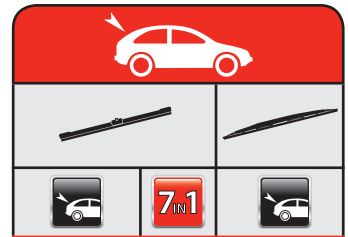

EASYVISION

AUDI

...AUDI							
A3 (8V1, 8VK)	04/12→						
		EF65	EF45	6			
A3 Convertible (8P7)	04/08→05/13						
		EF60	EF48	2			
A3 Convertible (8V7, 8VE)	10/13→						
		EF65	EF45	6			
A3 Limousine (8VS, 8VM)	05/13→						
		EF65	EF45	6			
A3 Sportback (8PA)	09/04→03/13						
	→10/04	EF60	EF48	5			
	11/04→	EF60	EF48	2			
A3 Sportback (8VA, 8VF)	09/12→						
		EF65	EF45	6			
A4 (8D2, B5)	11/94→09/01						
A4 (8K2, B8)	11/07→12/15						
		EF60	EF50	6			
A4 (8W2, B9)	05/15→						
		EF60	EF50	6			
A4 Allroad (8KH, B8)	04/09→05/16						
		EF60	EF50	6			
A4 Avant (8D5, B5)	11/94→09/01						
A4 Avant (8K5, B8)	11/07→12/15						
		EF60	EF50	6			
A4 Avant (8W5, B9)	08/15→						
		EF60	EF50	6			
A5 (8T3)	06/07→						
	→12/07	EF60	EF50	1			
	01/08→	EF60	EF50	6			
A5 Convertible (8F7)	03/09→						
		EF60	EF50	6			
A5 Sportback (8TA)	09/09→						
		EF60	EF50	6			
A6 (4A, C4)	06/94→10/97						
A6 (4B2, C5)	01/97→01/05						
	→05/01	ER55	ER55				
A6 (4G2, C7, 4GC)	11/10→						
		EF65	EF53	6			
A6 Allroad (4GH, 4GJ)	01/12→						
	03/12→	EF65	EF53	6			
A6 Avant (4A, C4)	06/94→12/97						
A6 Avant (4B5, C5)	11/97→01/05						
	→05/01	ER55	ER55