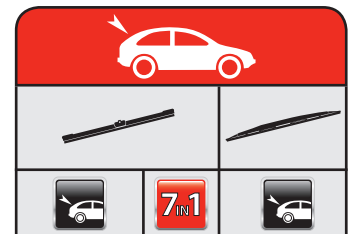

EASYVISION

...NISSAN

PATHFINDER III (R51)	01/05→	ER60	ER48		E60	E48			
PATHFINDER IV (R52)	09/12→	ER60	ER48		E60	E48			
PATROL GR V Wagon (Y61)	06/97→	ER48	ER50		E48	E51		E36	
PICK UP III (D22)	01/97→				E48	E48			
PICKUP / NP300 PICKUP III (D22)	04/08→				E48	E48			
PIXO (UA0)	03/09→	ER55	ER35		E55	E36			
PRIMERA (P10)	06/90→06/96	ER53	ER48		E53	E48			
PRIMERA Hatchback (P10)	06/90→06/96	ER53	ER48		E53	E48		E53	
PRIMERA Traveller (W10)	07/90→03/98	ER53	ER48		E53	E48	ER40	E41	
PRIMERA (P11)	06/96→12/01	ER53	ER50		E53	E51			
PRIMERA Traveller (WP11)	06/96→01/02	ER53	ER50		E53	E51	ER40	E41	
PRIMERA Hatchback (P11)	06/96→07/02	ER53	ER50		E53	E51		E53	
PRIMERA Estate (WP12)	01/02→	ER65	ER48		E65	E48			
PRIMERA, Hatchback (P12)	01/02→	ER65	ER48		E65	E48			
PULSAR Hatchback (C13)	08/12→								
		EF65	EF35	1					
QASHQAI / QASHQAI +2 I (J10, JJ10)	02/07→								
		EF60	EF38	2					
QASHQAI II (J11, J11_)	11/13→	ER65	ER40						
SERENA (C23M)	07/92→09/01	ER60	ER60		E60	E60		E41	
SERENA (C24)	06/99→09/05	ER60	ER60		E60	E60			
SKYLINE (R33)	07/93→12/98	ER50	ER50		E51	E51			
SKYLINE (R34)	01/98→08/02	ER50	ER50		E51	E51			
SKYLINE Coupe (R33)	07/93→07/00				E45	E45		E45	
SKYLINE Coupe (R34)	01/98→02/08	ER50	ER50		E51	E51			
SKYLINE Coupe (V35)	01/01→08/07	ER50	ER50		E51	E51			
SUNNY III (N14)	05/90→12/96	ER53	ER48		E53	E48			
SUNNY III Hatchback (N14)	10/90→07/95								
		ER53	ER48		E53	E48		E29 3 doors	
								E51 5 doors	
SUNNY III Liftback (N14)	10/90→10/95				E53	E48		E51	
SUNNY III Traveller (Y10)	11/90→03/00	ER53	ER48		E53	E48		E33	
TERRANO II (R20)	10/92→09/07	ER53	ER50		E53	E51		E29	
TIIDA Hatchback	05/04→06/11	ER60	ER35		E60	E36			
TIIDA Hatchback (C11X)	02/06→12/11	ER60	ER35		E60	E36			
TIIDA Saloon (SC11X)	02/06→12/12	ER60	ER35		E60	E36			
X-TRAIL (T30)	06/01→01/13	ER60	ER40		E60	E41		E43	
X-TRAIL (T31)	03/07→11/13	ER60	ER40		E60	E41			
X-TRAIL (T32_)	10/13→	ER65	ER40						
NISSAN 									
INTERSTAR Box, Bus (X70)	07/02→								
→04/06					E60	E60			

NISSAN