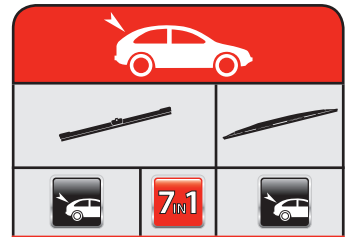

EASYVISION

VAUXHALL

...VAUXHALL

ASTRA Mk VII (K) Estate	11/15→						
		EF70	EF60	1			
		EF60	EF70	1			
CALIBRA	06/90→07/97	ER48	ER48		E48	E48	ER48
CASCADA Convertible	02/13→						
		EF65	EF60	1			
COMBO TOUR Mk II (C) (F25)	09/01→02/12						
		ER50	ER43		E51	E43	
							E36 2 x
							EP41 1 x
CORSA Mk I (B)	12/92→09/00						
		ER45	ER45		E45	E45	
							E33 5 doors
							E41 3 doors
CORSA Mk II (C) (W5L, F08)	08/00→10/06	ER50	ER45		E51	E45	
							EP41
CORSA Mk III (D) (L_8)	07/06→08/14						
		EF65	EF40	2			
							EP29
CORSA Mk IV (E)	08/14→						
		EF65	EF40	2			
							EP29
FRONTERA Mk I (A)	09/91→10/98	ER48	ER48		E48	E48	
							E29
FRONTERA Mk I (A) Sport	03/92→10/98	ER48	ER48		E48	E48	
FRONTERA Mk II (B)	10/98→10/04	ER48	ER48		E48	E48	
							E33
INSIGNIA	07/08→	ER60	ER45		E60	E45	
							EF50
INSIGNIA Estate	07/08→	ER60	ER45		E60	E45	
							2
INSIGNIA Saloon	07/08→	ER60	ER45		E60	E45	
							EP29
MERIVA Mk I (A)	01/03→06/10	ER60	ER60		E60	E60	
							EP41
MERIVA Mk II (B)	06/10→						
		EF70	EF58	1			
							EP41
MOKKA	06/12→						
		EF65	EF35	1			
MONARO	03/04→04/07	ER55	ER50		E55	E51	
MONTEREY	09/91→07/98	ER50	ER50		E51	E51	
							E38
MONTEREY Mk II	07/98→08/99	ER50	ER50		E51	E51	
							E38
OMEGA (B) Estate	12/93→06/03	ER60	ER48		E60	E48	
							E33
OMEGA (B)	12/93→07/03	ER60	ER48		E60	E48	
SIGNUM	03/03→10/08	ER60	ER48		E60	E48	
SINTRA	09/96→04/99	ER60	ER60		E60	E60	
							ER43
SPEEDSTER	03/01→09/06	ER60			E60		
TIGRA TwinTop	06/04→08/09	ER50	ER45		E51	E45	
TIGRA Mk I (F07)	07/94→12/00	ER45	ER45		E45	E45	
							ER50
VECTRA (B)	08/95→03/02	ER48	ER48		E48	E48	
							E51
VECTRA (B) Estate	08/95→03/02	ER48	ER48		E48	E48	
							E33