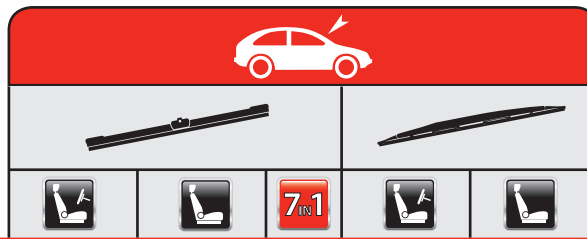

EASYVISION

...CITROËN

BERLINGO Platform/Chassis (B9)	04/08→						
		EF65	EF40	1			
BERLINGO Box (B9)	04/08→						
		EF65	EF40	1			EP36
BERLINGO Box (M_)	07/96→						
		ER55	ER55		E55	E55	E36 2 x
							E41 →10/02 1 x
C2 ENTERPRISE	04/09→	ER60	ER45		E60	E45	EP29
C-CROSSER ENTERPRISE	01/09→	ER60	ER53		E60	E53	
JUMPER / RELAY Box (230L)	02/94→04/02				E55	E55	E45
JUMPER / RELAY Bus (230P)	02/94→04/02				E55	E55	E45
JUMPER / RELAY Platform/Chassis (230)	03/94→04/02				E55	E55	
JUMPER / RELAY Platform/Chassis (244)	02/02→				E55	E55	
JUMPER / RELAY Box (244)	04/02→				E55	E55	E45
JUMPER / RELAY Bus (244, Z_)	04/02→				E55	E55	E45
JUMPER / RELAY Box, / RELAY Bus, / RELAY Platform/Chassis	04/06→						
		EF65	EF55	1			
JUMPY / DISPATCH Box (BS_, BT_, BY_, BZ_)	06/94→				E65	E51	E41
JUMPY / DISPATCH Platform/Chassis (BU_, BV_, BW_, BX_)	10/99→				E65	E51	
JUMPY / DISPATCH Box	01/07→	ER70	ER50		E65	E51	
NEMO Box (AA_)	02/08→						
		EF65	EF48	7			
XSARA Box	09/00→03/05	ER55	ER50		E55	E51	EP41

DACIA

I309 Pickup	12/94→08/01				E38	E38	
DOKKER	11/12→	ER55	ER40		E55	E41	
DUSTER	04/10→	ER50	ER50		E51	E51	EP36 06/12→
LOGGY	03/12→	ER55	ER40		E55	E41	
LOGAN (LS_)	09/04→	ER50	ER50		E51	E51	
LOGAN II	10/12→						
	→02/15	ER55	ER50		E55	E51	
	03/15→	EF55	EF48	7			
LOGAN MCV (KS_)	02/07→	ER50	ER50		E51	E51	EP36
LOGAN MCV II	02/13→						
	→02/15	ER55	ER50		E55	E51	
	03/15→	EF55	EF48	7			
LOGAN Pickup (US_)	03/08→	ER50	ER50		E51	E51