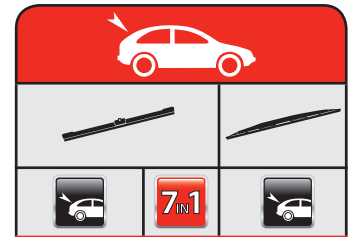

EASYVISION

VAUXHALL

VOLVO

...VAUXHALL							
VIVARO Combi (J7)	08/01→07/14				E60	E53	E36 2x EP41 1x
VIVARO Platform/Chassis (E7)	04/03→07/14				E60	E53	
VIVARO Box, Combi	05/14→	EF65	EF48	1			EP41 2x
VIVARO Platform/Chassis	05/14→	EF65	EF48	1			
VOLVO							
850 (LS)	06/91→10/97	ER53	ER53		E53	E53	
850 Estate (LW)	04/92→10/97	ER53	ER53		E53	E53	E43
940 (944)	08/90→12/94	ER50	ER50		E51	E51	
940 Kombi (945)	08/90→10/95	ER50	ER50		E51	E51	E36
940 II Estate (945)	08/94→10/98	ER50	ER50		E51	E51	E36
940 II (944)	08/94→12/98	ER50	ER50		E51	E51	
960 (964)	08/90→07/94	ER53	ER53		E53	E53	
960 Kombi (965)	08/90→07/94	ER53	ER53		E53	E53	E36
C30	10/06→12/12	EF65	EF50	1			
C70 I Convertible, I Coupe	03/97→10/05	ER53	ER53		E53	E53	
C70 II Convertible	03/06→06/13	EF65	EF48	1			
S40 I (VS)	07/95→06/04	ER53	ER50		E53	E51	
S40 II (MS)	01/04→12/12						
	→07/05	EF65	EF50	5			
	08/05→	EF65	EF50	1			
S60 I	07/00→04/10						
	→07/04	ER60	ER55		E60	E55	
	08/04→	EF60	EF55	2			
S60 II	04/10→	EF65	EF50	1			
S70 (LS)	11/96→11/00	ER53	ER53		E53	E53	
S80 I (TS, XY)	05/98→07/06						
	→07/04	ER60	ER55		E60	E55	
	08/04→	EF60	EF55	2			
S80 II (AS)	03/06→	EF65	EF50	1			
S90	11/96→12/98	ER53	ER53		E53	E53	
V40 Estate (VW)	07/95→06/04	ER53	ER50		E53	E51	ER40 →04/00 E41 →04/00