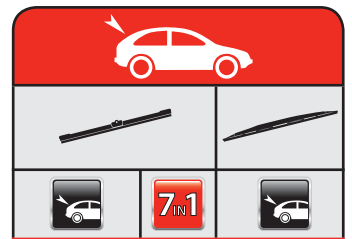

EASYVISION

...RENAULT								
CLIO III (BR0/1, CR0/1)	01/05→	EF60	EF40					EP36 →05/07
CLIO Grandtour IV, IV	11/12→	EF65	EF35	7				
ESPACE IV (JK0/1_)	11/02→		EF75	EF70	5			EP36
			EF70	EF75	5			
ESPACE V	02/15→	EF75	EF70	1				
EXPRESS Pickup	07/95→10/99				E45	E45		
FLUENCE (L30_)	02/10→	EF60	EF40	7				
GRAND SCÉNIC II (JM0/1_)	04/04→		EF65	EF55	7			
			EF55	EF65	7			
GRAND SCÉNIC III (JZ0/1_)	02/09→		EF75	EF65	7			EP29
			EF65	EF75	7			
KADJAR	06/15→	ER65	ER40					
KANGOO (KC0/1_)	08/97→		ER50	ER50		E51	E51	E38 2 x
								EP41 1 x
KANGOO BE BOP (KW0/1_)	02/09→		EF58	EF53	7			E33
			ER55	ER55		E55	E55	
KANGOO / GRAND KANGOO (KW0/1_)	02/08→		EF58	EF53	7			E33
			ER55	ER55		E55	E55	
KOLEOS (HY_)	09/08→	EF60	EF48	7				
LAGUNA Coupe (DT0/1)	09/08→	EF65	EF40	7				
LAGUNA I (B56_, 556_)	11/93→08/02				E60	E48		E55
LAGUNA I Grandtour (K56_)	09/95→03/01				E60	E48		E36
LAGUNA II (BG0/1_)	03/01→	ER60	ER50		E60	E51		
LAGUNA II Grandtour (KG0/1_)	03/01→	ER60	ER50		E60	E51		EP36
LAGUNA III (BT0/1)	10/07→	EF65	EF40	7			ER48	E48
LAGUNA III Grandtour (KT0/1)	10/07→	EF65	EF40	7				
LATITUDE (L70_)	07/10→	ER60	ER40		E60	E41		

RENAULT