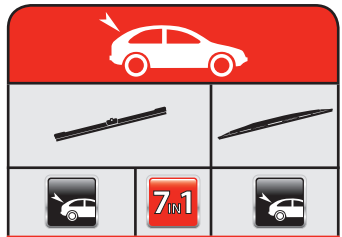

EASYVISION

MERCEDES-BENZ

...MERCEDES-BENZ

SLK (R171)	03/04→02/11							
SLK (R172)	02/11→							
SLR, ROADSTER (R199)	04/04→							
VANEO (414)	02/02→07/05							
	→09/04				E65	E60	ER40	E41
	→09/04				E60	E65		
	→09/04	ER65	ER60					
	→09/04	ER60	ER65					
	10/04→	EF65	EF58	2				
	10/04→	EF58	EF65	2				
VIANO (W639)	09/03→							
	09/05→	EF70	EF65	2				E36
	09/05→	EF65	EF70	2				E41

MERCEDES-BENZ

CITAN Box (415)	11/12→							
		EF58	EF53	7				E33
		ER55	ER55		E55	E55		
CITAN Mixto (415)	11/12→							
		EF58	EF53	7				E33
		ER55	ER55		E55	E55		
SPRINTER Dumptruck (905)	04/01→				E60	E55		
SPRINTER 2-t Box, 2-t Bus, 2-t Platform/Chassis (901, 902)	01/95→05/06				E60	E55		
SPRINTER 3-t Box, 3-t Bus, 3-t Platform/Chassis (903)	01/95→05/06				E60	E55		
SPRINTER 3-t Box, 3-t Bus, 3-t Platform/Chassis (906)	06/06→							
		EF65	EF60	2				
SPRINTER 4-t Box, 4-t Bus, 4-t Platform/Chassis (904)	02/96→05/06				E60	E55		
SPRINTER 5-t Platform/Chassis (905)	04/01→05/06				E60	E55		
SPRINTER 5-t Box, 5-t Platform/Chassis (906)	06/06→							
		EF65	EF60	2				
SPRINTER 5-t Bus	06/06→							
		EF65	EF60	2				
SPRINTER 3,5-t Box, 3,5-t Bus, 3,5-t Platform/Chassis (906)	06/06→							
		EF65	EF60	2				
SPRINTER 4,6-t Box, 4,6-t Platform/Chassis (906)	06/06→							
		EF65	EF60	2				
VARIO Box Body / Estate, Bus, Cab with engine, Dumptruck, Platform/Chassis	09/96→				E60	E60