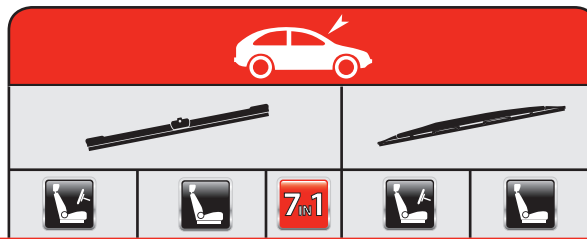

EASYVISION

...FIAT							
500X (334_)	09/14→	EF65	EF35	1			
BARCETTA (183_)	03/95→05/05	ER48	ER48		E48	E48	
BRAVA (182_)	10/95→06/03	ER55	ER48		E55	E48	
BRAVO I (182_)	10/95→10/01	ER55	ER48		E55	E48	
BRAVO II (198_)	11/06→						
		EF60	EF45	1			
CINQUECENTO (170_)	07/91→07/99	ER48	ER48		E48	E48	
						E29 →10/94 →CB1	
COUPE (175_)	11/93→08/00	ER53	ER48		E53	E48	
					ER50	E51	
CROMA (194_)	06/05→						
		EF60	EF40	5			
DOBLO MPV (119_, 223_)	03/01→	ER55	ER45		E55	E45	
DOBLO MPV (263_)	11/09→						
		EF60	EF40	1			
DUNA Saloon	07/91→07/96					E45	
FREEMONT (JC_, JF_)	08/11→	ER60	ER48		E60	E48	
GRANDE PUNTO (199_)	10/05→						
		EF65	EF38	2		EP29	
IDEA (350_)	12/03→						
	→03/08	ER55	ER40		E55	E41	
	04/08→	EF58	EF38	1			
LINEA (323_)	06/07→						
		EF65	EF38	2			
MAREA, Weekend (185_)	09/96→12/07	ER55	ER48		E55	E48	
MULTIPLA (186_)	04/99→06/10						
	→04/06	ER60	ER55		E60	E55	
	05/06→	EF60	EF55	2			
PALIO (178BX)	04/96→	ER55	ER45		E55	E45	
PALIO Weekend (178_)	04/96→	ER55	ER45		E55	E45	
PANDA (169_)	09/03→	ER55	ER40		E55	E41	
PANDA (312_, 319_)	02/12→						
		EF60	EF38	1			
PUNTO, Convertible (176_)	09/93→06/00	ER55	ER40		E55	E41	
PUNTO (188_)	09/99→	ER55	ER45		E55	E45	
PUNTO EVO (199_)	07/08→						
		EF65	EF38	2		EP29 10/09→	
PUNTO (199_)	03/12→						
		EF65	EF38	2			
QUBO (225_)	02/08→						
		EF65	EF48	7			

FIAT