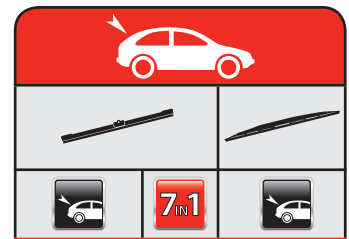

EASYVISION

...CITROËN

BERLINGO Platform/Chassis (B9)	04/08→						
		EF65	EF40	1			
BERLINGO Box (B9)	04/08→						
		EF65	EF40	1			EP36
BERLINGO Box (M_)	07/96→						
		ER55	ER55		E55	E55	E36 2 x
							E41 →10/02 1 x
C2 ENTERPRISE	04/09→	ER60	ER45		E60	E45	EP29
C-CROSSER ENTERPRISE	01/09→	ER60	ER53		E60	E53	
JUMPER / RELAY Box (230L)	02/94→04/02				E55	E55	E45
JUMPER / RELAY Bus (230P)	02/94→04/02				E55	E55	E45
JUMPER / RELAY Platform/Chassis (230)	03/94→04/02				E55	E55	
JUMPER / RELAY Platform/Chassis (244)	02/02→				E55	E55	
JUMPER / RELAY Box (244)	04/02→				E55	E55	E45
JUMPER / RELAY Bus (244, Z_)	04/02→				E55	E55	E45
JUMPER / RELAY Box, / RELAY Bus, / RELAY Platform/Chassis	04/06→						
		EF65	EF55	1			
JUMPY / DISPATCH Box (BS_, BT_, BY_, BZ_)	06/94→				E65	E51	E41
JUMPY / DISPATCH Platform/Chassis (BU_, BV_, BW_, BX_)	10/99→				E65	E51	
JUMPY / DISPATCH Box	01/07→	ER70	ER50		E65	E51	
NEMO Box (AA_)	02/08→						
		EF65	EF48	7			
XSARA Box	09/00→03/05	ER55	ER50		E55	E51	EP41

DACIA

I309 Pickup	12/94→08/01				E38	E38	
DOKKER	11/12→	ER55	ER40		E55	E41	
DUSTER	04/10→	ER50	ER50		E51	E51	EP36 06/12→
LOGGY	03/12→	ER55	ER40		E55	E41	
LOGAN (LS_)	09/04→	ER50	ER50		E51	E51	
LOGAN II	10/12→						
	→02/15	ER55	ER50		E55	E51	
	03/15→	EF55	EF48	7			
LOGAN MCV (KS_)	02/07→	ER50	ER50		E51	E51	EP36
LOGAN MCV II	02/13→						
	→02/15	ER55	ER50		E55	E51	
	03/15→	EF55	EF48	7			
LOGAN Pickup (US_)	03/08→	ER50	ER50		E51	E51