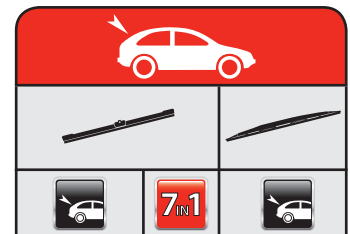

FIAT

EASYVISION

FIAT

...FIAT 									
SCUDO Combinato (220_)	02/96→12/06	ER65	ER50		E65	E51			
SCUDO (270_, 272_)	01/07→	ER70	ER50		E65	E51			
SEICICI (FY_)	06/06→	ER65	ER35		E65	E36			
SEICENTO / 600 (187_)	01/98→01/10	ER48	ER48		E48	E48			
SIENA (178_)	04/96→12/09	ER55	ER45		E55	E45			
SIENA (172_)	09/07→	ER55	ER45		E55	E45			
STILO, Multi Wagon (192_)	10/01→11/10								
 →05/06		ER55	ER48		E55	E48			
 06/06→		EF55	EF48	2					
STRADA Pickup (178_)	02/98→				E55	E45			
STRADA Pickup (278_)	01/09→				E55	E45			
TIPO Saloon (356_)	10/15→								
		EF65	EF40	1					
ULYSSE (220_)	06/94→08/02	ER65	ER50		E65	E51			E41
FIAT 									
BRAVO Van (198_)	03/08→06/14								
		EF60	EF45	1					
DOBLO Cargo (223_)	11/00→				E55	E45			
DOBLO Box Body / Estate (263_)	02/10→								
		EF60	EF40	1					
DOBLO Platform/Chassis (263_)	02/10→								
		EF60	EF40	1					
DUCATO Panorama (290_)	01/90→05/94				E51	E51			E38
DUCATO Box, Bus, Platform/Chassis (230_)	03/94→04/02				E55	E55			
DUCATO Box, Bus, Platform/Chassis (244_)	04/02→				E55	E55			
DUCATO Box, Bus, Platform/Chassis (250_, 290_)	07/06→								
		EF65	EF55	1					
FIORINO Box Body / Estate (225_)	01/07→								
		EF65	EF48	7					
PANDA Van (169_)	03/04→				E55	E41			
PANDA VAN (312_)	02/12→								
		EF60	EF38	1					
PUNTO Van (176_)	04/96→02/00				E55	E41			
PUNTO Van (188_)	02/00→10/09				E55	E45			
PUNTO Van (199_)	04/08→								
		EF65	EF38	2					
SCUDO Box (220_)	02/96→12/06	ER65	ER50		E65	E51			
SCUDO Platform/Chassis (220_)	09/96→12/06	ER65	ER50		E65	E51			
SCUDO Box, Platform/Chassis (270_, 272_)	01/07→	ER70	ER50		E65	E51			
SEICENTO / 600 Van (287_)	01/98→01/10				E48	E48			