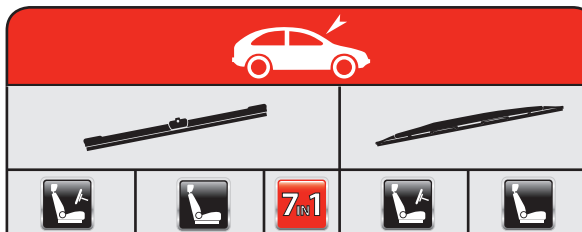

EASYVISION