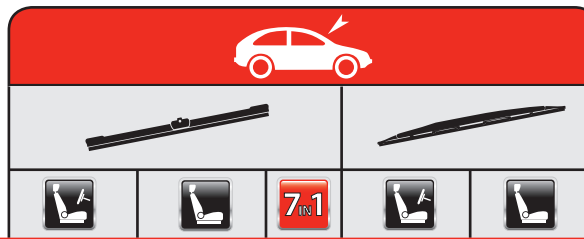

EASYVISION