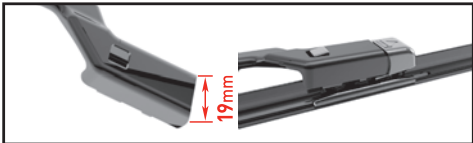

www.championeasyvision.com

1

2

3

4

5

6

7

1

3

2

4