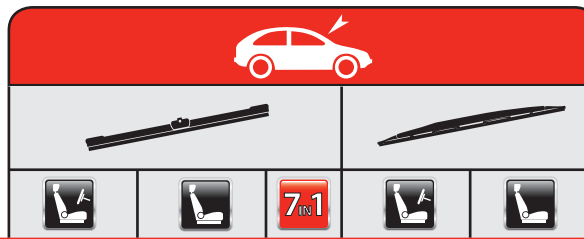

EASYVISION

...VW									
CADDY II Box (9K9A)	11/95→01/04				E53	E45			E45
CADDY III Box (2KA, 2KH, 2CA, 2CH)	03/04→								
→05/06		EF60	EF45	5					
06/06→		EF60	EF45	1					
CADDY IV Box (SAA, SAH)	05/15→								
		EF60	EF45	1					
CRAFTER 30-35 Bus (2E_)	04/06→								
		EF65	EF60	2					
CRAFTER 30-50 Box (2E_)	04/06→								
		EF65	EF60	2					
CRAFTER 30-50 Platform/Chassis (2F_)	04/06→								
		EF65	EF60	2					
LOAD UP	12/14→								
		EF60	EF40	6					
LT 28-35 II Bus (2DB, 2DE, 2DK)	04/96→07/06				E60	E55			
LT 28-46 II Box (2DA, 2DD, 2DH)	04/96→07/06				E60	E55			
LT 28-46 II Platform/Chassis (2DC, 2DF, 2DG, 2DL, 2DM)	04/96→07/06				E60	E55			
POLO Box (86CF)	08/92→07/94				E41	E41			
POLO Box (6NF)	09/94→12/99				E48	E48			
TRANSPORTER IV Box (70XA)	07/90→04/03				E53	E53			E41
TRANSPORTER IV Platform/Chassis (70XD)	07/90→04/03				E53	E53			
TRANSPORTER IV Bus (70XB, 70XC, 7DB, 7DW, 7DK)	09/90→04/03				E53	E53			E41
TRANSPORTER V Box (7HA, 7HH, 7EA, 7EH)	04/03→								
→05/13		EF60	EF60	5					
→05/13		ER60	ER55		E60	E55			
06/13→		EF60	EF60	6					
TRANSPORTER V Bus (7HB, 7HJ, 7EB, 7EJ, 7EF, 7EG, 7HF, 7EC)	04/03→								
→05/13		EF60	EF60	5					
→05/13		ER60	ER55		E60	E55			
06/13→		EF60	EF60	6					
TRANSPORTER V Platform/Chassis (7JD, 7JE, 7JL, 7JY, 7JZ, 7FD)	04/03→								
→05/13		EF60	EF60	5					
→05/13		ER60	ER55		E60	E55			
06/13→		EF60	EF60	6					
TRANSPORTER VI Box (SGA, SGH)	04/15→								
		EF60	EF60	6					
TRANSPORTER VI Bus (SGB, SGG, SGJ)	04/15→								
		EF60	EF60	6					
TRANSPORTER VI Platform/Chassis (SFD, SFE, SFL, SFZ)	04/15→								
		EF60	EF60	6