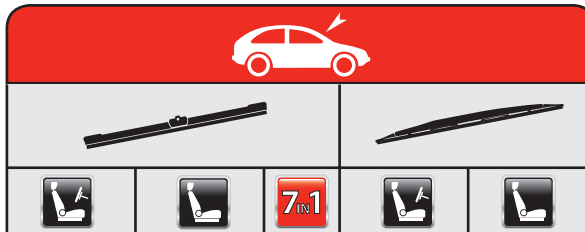

EASYVISION

SMART

SSANGYONG

SUBARU

...SMART								
FORFOUR (454)	01/04→06/06	ER65	ER45		E65	E45		
FORFOUR Hatchback (453)	07/14→							
		EF50	EF35	7				
FORTWO Cabrio (450)	01/04→01/07	ER53	ER53		E53	E53		
FORTWO Coupe (450)	01/04→02/07	ER53	ER53		E53	E53		E33
FORTWO Cabrio, Coupe (451)	01/07→							
		EF58	EF53	2				
		EF53	EF58	2				
FORTWO Convertible, Coupe (453)	07/14→							
		EF50	EF35	7				
ROADSTER, Coupe (452)	04/03→11/05	ER50	ER45		E51	E45		
SSANGYONG								
ACTYON I	11/05→	ER53	ER48		E53	E48	ER50	E51
ACTYON SPORTS I (QJ)	11/05→	ER53	ER48		E53	E48		
ACTYON SPORTS II	10/12→	ER53	ER48		E53	E48		
KORANDO (KJ)	12/96→	ER45	ER45		E45	E45		E29 →CB1
KORANDO Cabrio (KJ)	12/96→	ER45	ER45		E45	E45		
KORANDO	07/10→	ER60	ER40		E60	E41		
KYRON	05/05→	ER55	ER48		E55	E48		E36
MUSSO (FJ)	01/93→	ER50	ER45		E51	E45		E36
MUSSO SPORTS	08/04→	ER50	ER45		E51	E45		
REXTON (GAB_)	04/02→	ER50	ER50		E51	E51		E36
REXTON W	07/12→	ER50	ER50		E51	E51		E36
RODIUS	05/05→	ER60	ER45		E60	E45		E29
RODIUS II	07/13→	ER60	ER40		E60	E41		
STAVIC	02/05→	ER60	ER45		E60	E45		E29
TIVOLI	01/15→	ER60	ER40					
TURISMO	08/13→	ER60	ER40					
SUBARU								
BRZ	06/12→	ER55	ER50					
FORESTER (SF)	03/97→09/02	ER53	ER48		E53	E48		E38
FORESTER (SG)	06/02→	ER55	ER48		E55	E48		E38
FORESTER (SH)	01/08→	ER60	ER45		E60	E45		
FORESTER (SJ)	03/13→	ER65	ER40					
IMPREZA Estate (GF)	08/92→12/00	ER53	ER45		E53	E45		E38
IMPREZA Saloon (GC)	08/92→09/01	ER53	ER45		E53	E45		
IMPREZA Coupe (GFC)	01/93→12/00	ER53	ER45		E53	E45		
IMPREZA Saloon (GD)	09/99→	ER55	ER43		E55	E43		
IMPREZA Hatchback	10/00→12/07	ER55	ER40		E55	E41		
IMPREZA Estate (GG)	10/00→	ER55	ER43		E55	E43		E38
IMPREZA Hatchback (GR, GH, G3)	03/07→	ER60	ER40