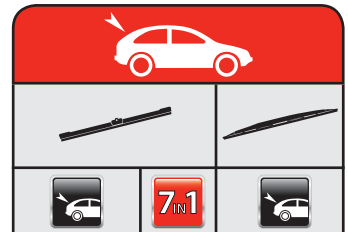

EASYVISION

NISSAN

OPEL

...NISSAN											
INTERSTAR Platform/Chassis	08/03→										
→04/06						E60	E60				
KUBISTAR Box (X80)	08/03→	ER50	ER50			E51	E51				
NAVARA Platform/Chassis (D22)	03/97→					E48	E48				
NP300 NAVARA Platform/Chassis (D40)	08/08→	ER60	ER48			E60	E48				
NV200 Box, / EVALIA Bus	02/10→					E55	E41				
NV400 Box, Bus, Platform/Chassis	11/11→					E65	E65				
PATROL V Platform/Chassis	05/98→	ER50	ER50			E51	E51				
PRIMASTAR Box, Bus (X83)	03/01→					E60	E53				EP41
PRIMASTAR Platform/Chassis	07/02→08/06					E60	E53				
SUNNY III Box (Y10)	11/90→03/00					E53	E48				
TERRANO II Van (R20)	06/98→09/07					E53	E51				E29
TRADE Box Body / Estate, Bus	01/96→10/01					E51	E51				
VANETTE CARGO Box, CARGO Bus (HC 23)	09/94→					E60	E60				E41
OPEL											
ADAM	10/12→										
		EF65	EF40	1							
AGILA (A) (H00)	09/00→12/07	ER50	ER45			E51	E45				E33
AGILA (B) (H08)	04/08→	ER55	ER40			E55	E41				
AMPERA	11/11→										
		EF65	EF65	1							
ANTARA	05/06→	ER60	ER40			E60	E41				EP29
ASTRA GTC J	10/11→										
		EF65	EF65	1							
ASTRA F Estate (51_, 52_)	09/91→01/98	ER45	ER45			E45	E45	ER40			E41
ASTRA F Hatchback (53_, 54_, 58_, 59_)	09/91→01/98	ER45	ER45			E45	E45	ER45			E45
ASTRA F (56_, 57_)	09/91→09/98	ER45	ER45			E45	E45				
ASTRA F Convertible (53_B)	03/93→03/01	ER45	ER45			E45	E45				
ASTRA F CLASSIC Hatchback	01/98→08/02	ER45	ER45			E45	E45	ER45			E45
ASTRA F CLASSIC Saloon	01/98→08/02	ER45	ER45			E45	E45				
ASTRA F CLASSIC Estate	01/98→01/05	ER45	ER45			E45	E45	ER40			E41
ASTRA G Estate (F35_)	02/98→12/09	ER50	ER48			E51	E48				EP29
ASTRA G Hatchback (F48_, F08_)	02/98→12/09	ER50	ER48			E51	E48				EP41
ASTRA G Saloon (F69_)	09/98→12/09	ER50	ER48			E51	E48				
ASTRA G Coupe (F07_)	03/00→05/05	ER50	ER48			E51	E48				
ASTRA G Convertible (F67)	03/01→10/05	ER50	ER48			E51	E48				
ASTRA H (L48)	03/04→										
		EF55	EF45	5							EP29
ASTRA H Estate (L35)	08/04→										
		EF55	EF45	5							EP29
ASTRA H GTC (L08)	03/05→										
		EF55	EF45	5