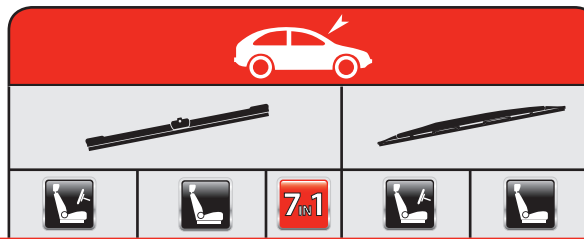

EASYVISION

PEUGEOT

...PEUGEOT									
4008	05/12→	ER60	ER53		E60	E53			
5008	06/09→								
		EF80	EF70	1					EP29
BIPPER Tepee	04/08→								
		EF65	EF48	7					
EXPERT (224)	10/95→								
		ER65	ER50		E65	E51			E36 2 x
									E41 1 x
EXPERT Tepee (VF3V_)	01/07→	ER70	ER50		E65	E51			EP36
ION	11/10→	ER70							
PARTNER Combispace (5F)	05/96→								
		ER55	ER55		E55	E55			E36 2 x
									E41 1 x
PARTNER Tepee	04/08→								
		EF65	EF40	1					EP36
RCZ	03/10→								
		EF65	EF65	1					
PEUGEOT									
106 Van (1_)	08/91→03/01	ER50	ER45		E51	E45	ER40		E41
206 Van	04/99→								
		ER65	ER40		E65	E41			
		ER55	ER55		E55	E55			
207 Van	04/07→								
		EF65	EF43	5					
208 Box	10/12→								
		EF65	EF40	1					
306 Van (N_, 7_)	07/93→08/02				E55	E51			
BIPPER (AA_)	02/08→								
		EF65	EF48	7					
BOXER Box (230L)	03/94→04/02				E55	E55			
BOXER Bus (230P)	03/94→04/02				E55	E55			
BOXER Platform/Chassis (ZCT_)	03/94→04/02				E55	E55			
BOXER Box, Platform/Chassis (244)	12/01→				E55	E55			
BOXER Bus (244, Z_)	12/01→				E55	E55			
BOXER Box, Bus, Platform/Chassis	04/06→								
		EF65	EF55	1					
EXPERT Box (222)	07/95→				E65	E51			
EXPERT Platform/Chassis (223)	12/95→	ER65	ER50		E65	E51			
EXPERT Box (VF3A_, VF3U_, VF3X_)	01/07→				E65	E51			EP36