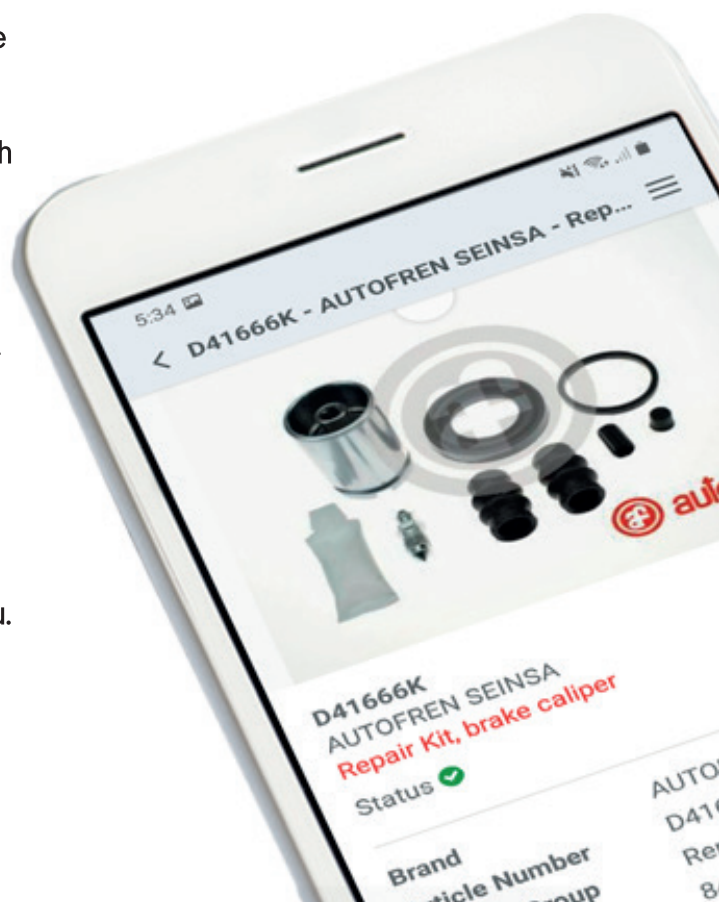

NOWA APLIKACJA - Twój katalog online

Aplikacja AUTOFREN SEINSA to wyszukiwarka, która pomoże Ci znaleźć zestaw naprawczy do swojego pojazdu.

Identyfikuje wszystkie produkty AUTOFREN SEINSA w różnych wyszukiwarkach:

- **Wyszukaj według produktu:** znajduje numer zestawu naprawczego, wprowadzając bezpośrednio referencję AUTOFREN SEINSA, referencję oryginalną lub kod konkurencji. W tej opcji możesz również zeskanować kod kreskowy produktu AUTOFREN SEINSA do swojego urządzenia przenośnego i uzyskać dostęp do opisu technicznego.

- **Wyszukaj według pojazdu:** użyj tej opcji, aby wyszukać według modelu pojazdu, zobaczysz wszystkie zestawy naprawcze AUTOFREN SEINSA dostępne dla danego modelu. W nowej aplikacji AUTOFREN SEINSA znajdziesz wszystkie nowości i przydatne informacje o naszych produktach, niezależnie od tego, czy jesteś profesjonalistą, czy nie:

- Opis produktu, rzeczywisty stan produktu, specyfikacje.
- Oryginalne kody produktów
- Aplikacje
- Obrazy
- Filmy: Proces produkcyjny i kontrola jakości, jak naprawić ...?
- Broszury informacyjne: produkty, awarie i zestawy naprawcze...
- Aktualności

Wszystkie informacje są co miesiąc aktualizowane i pomogą Ci wybrać odpowiedni zestaw naprawczy.

Dostępne na

Masz wszystko, czego potrzebujesz w kieszeni!

Dzięki naszej NOWEJ APLIKACJI znajdź najbardziej odpowiedni zestaw naprawczy do swojego pojazdu.